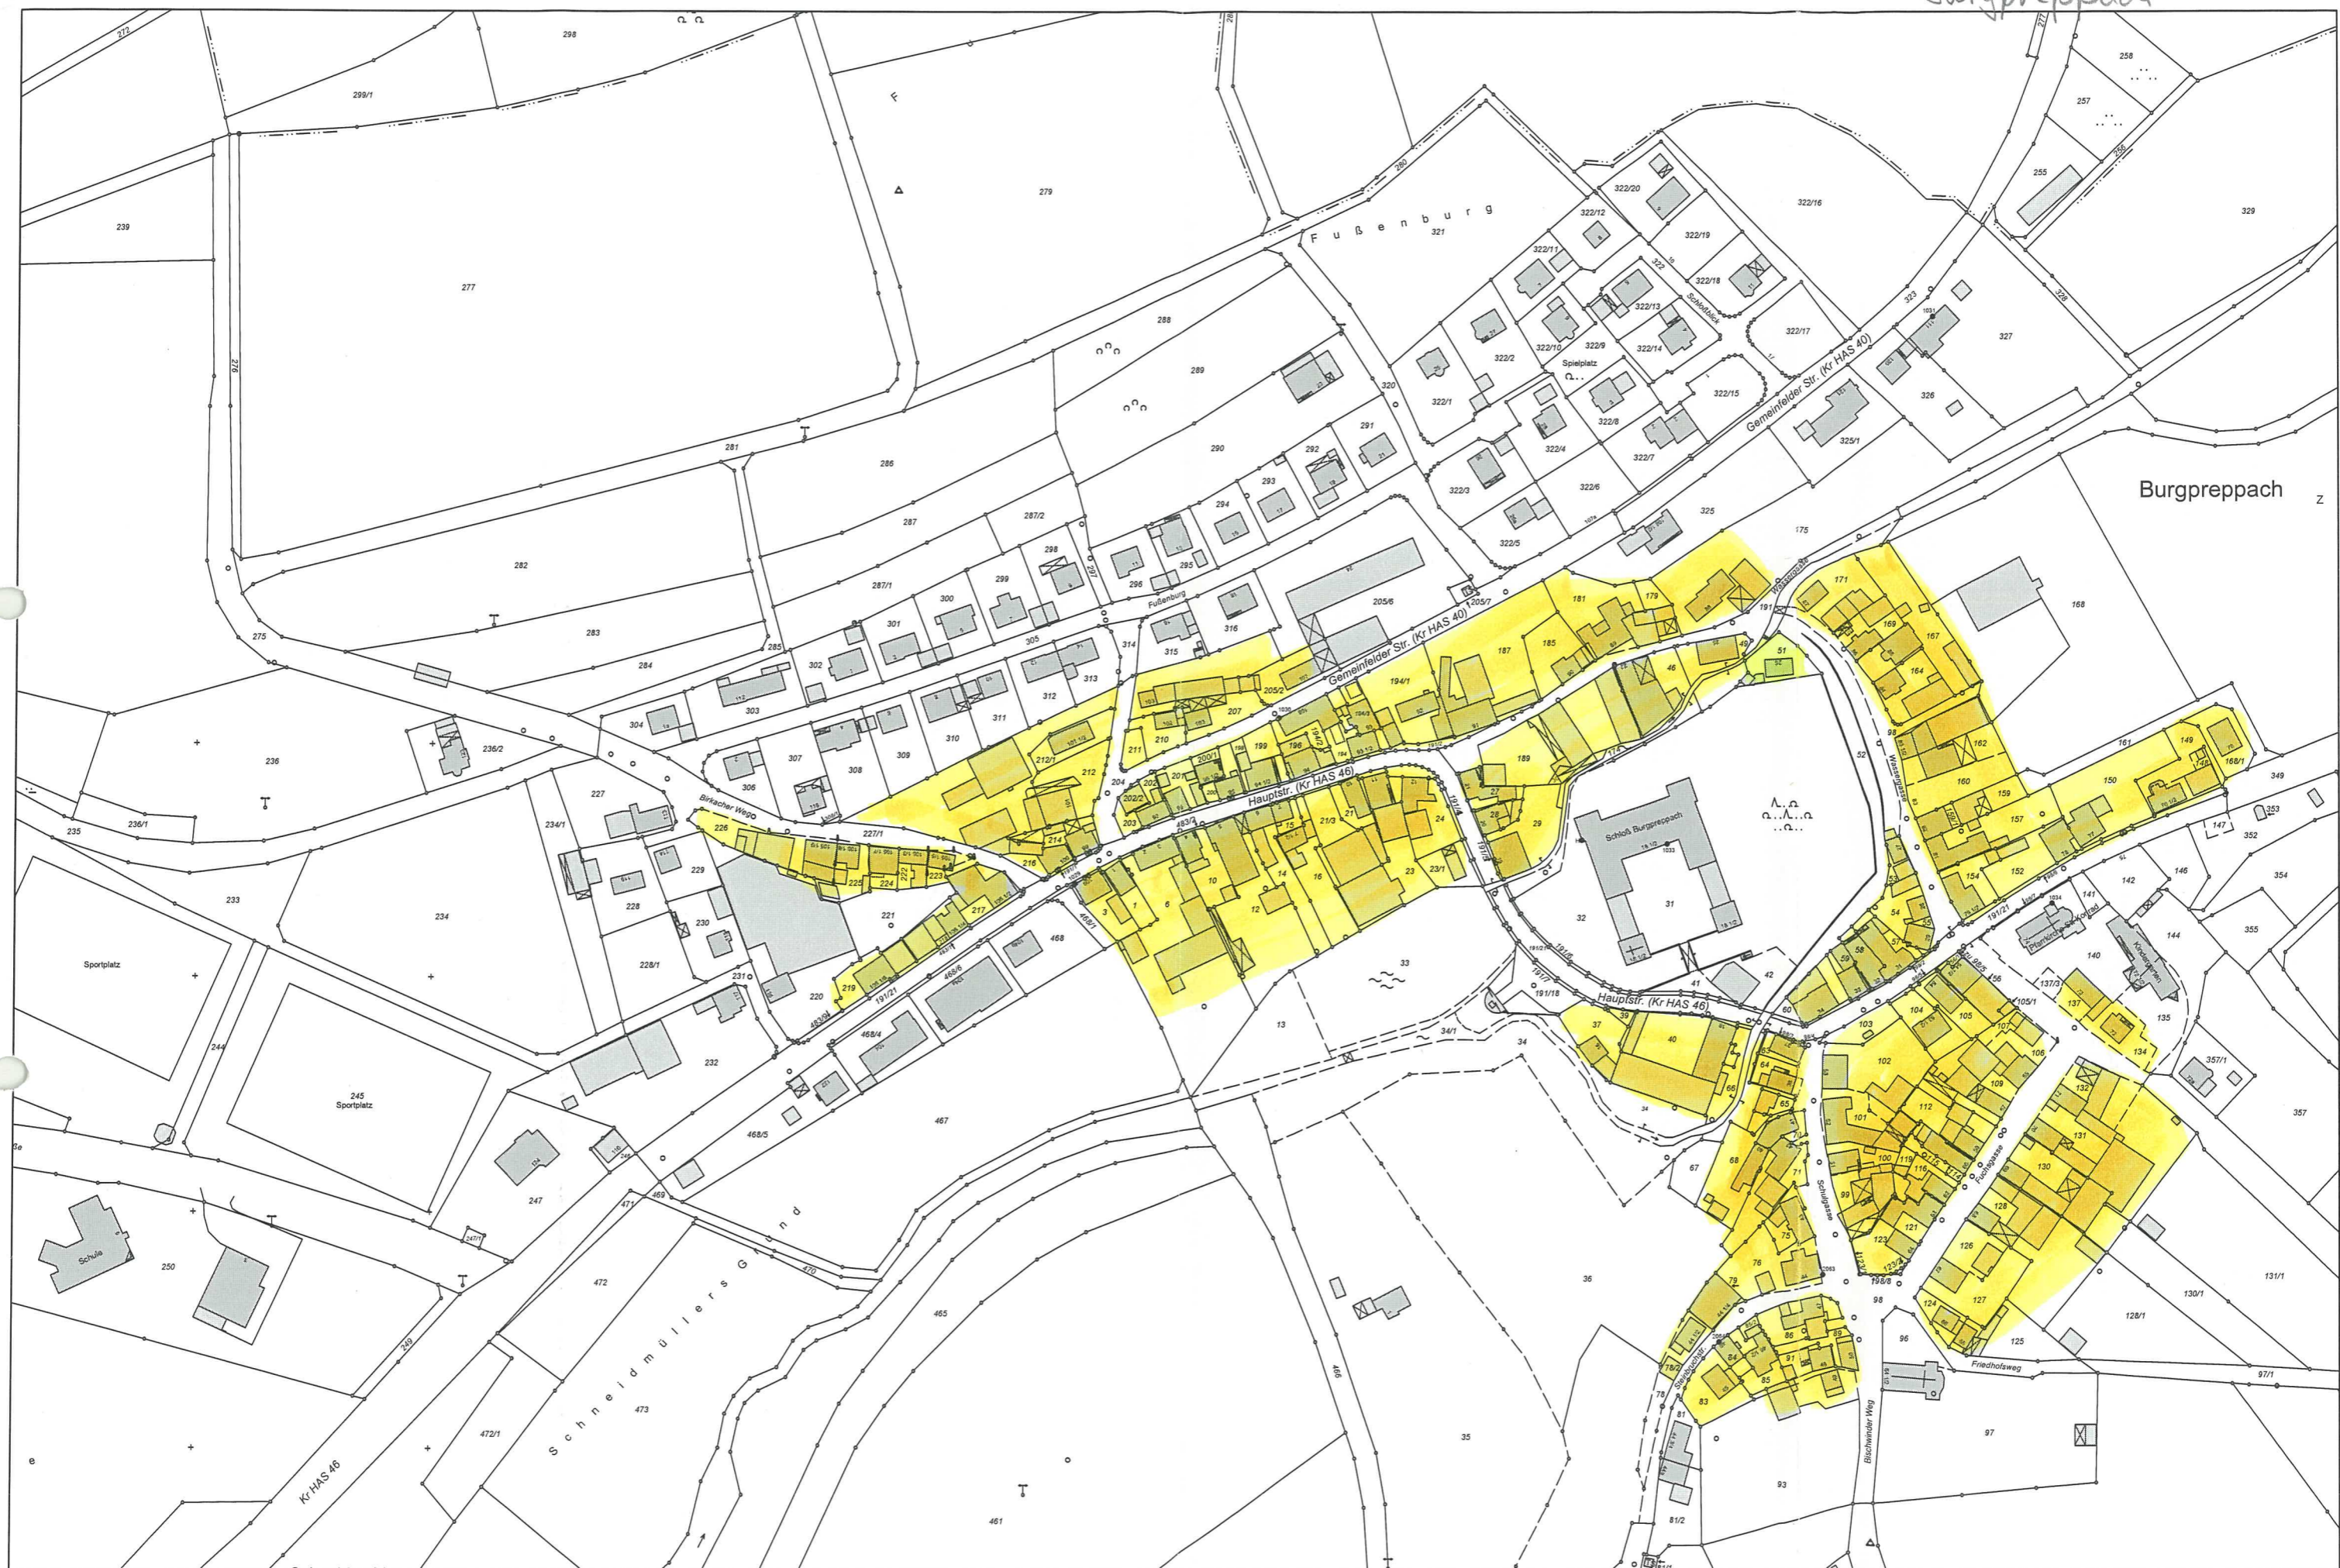

Birkach

Burgpreppach

Ibind

Gedruckt von Wagenhaeuser auf NAME-64E722B609 an WorkCentre M118 am 28.05.2009 um 11:17.

Gemarkung(en): Ibind (840), Burgpreppach (841)

Projekt: default; Layout: STANDARD DIN A3 QUERFORMAT

w3GEOportal

M = 1 : 2500

Leuzendorf

Ueschersdorf