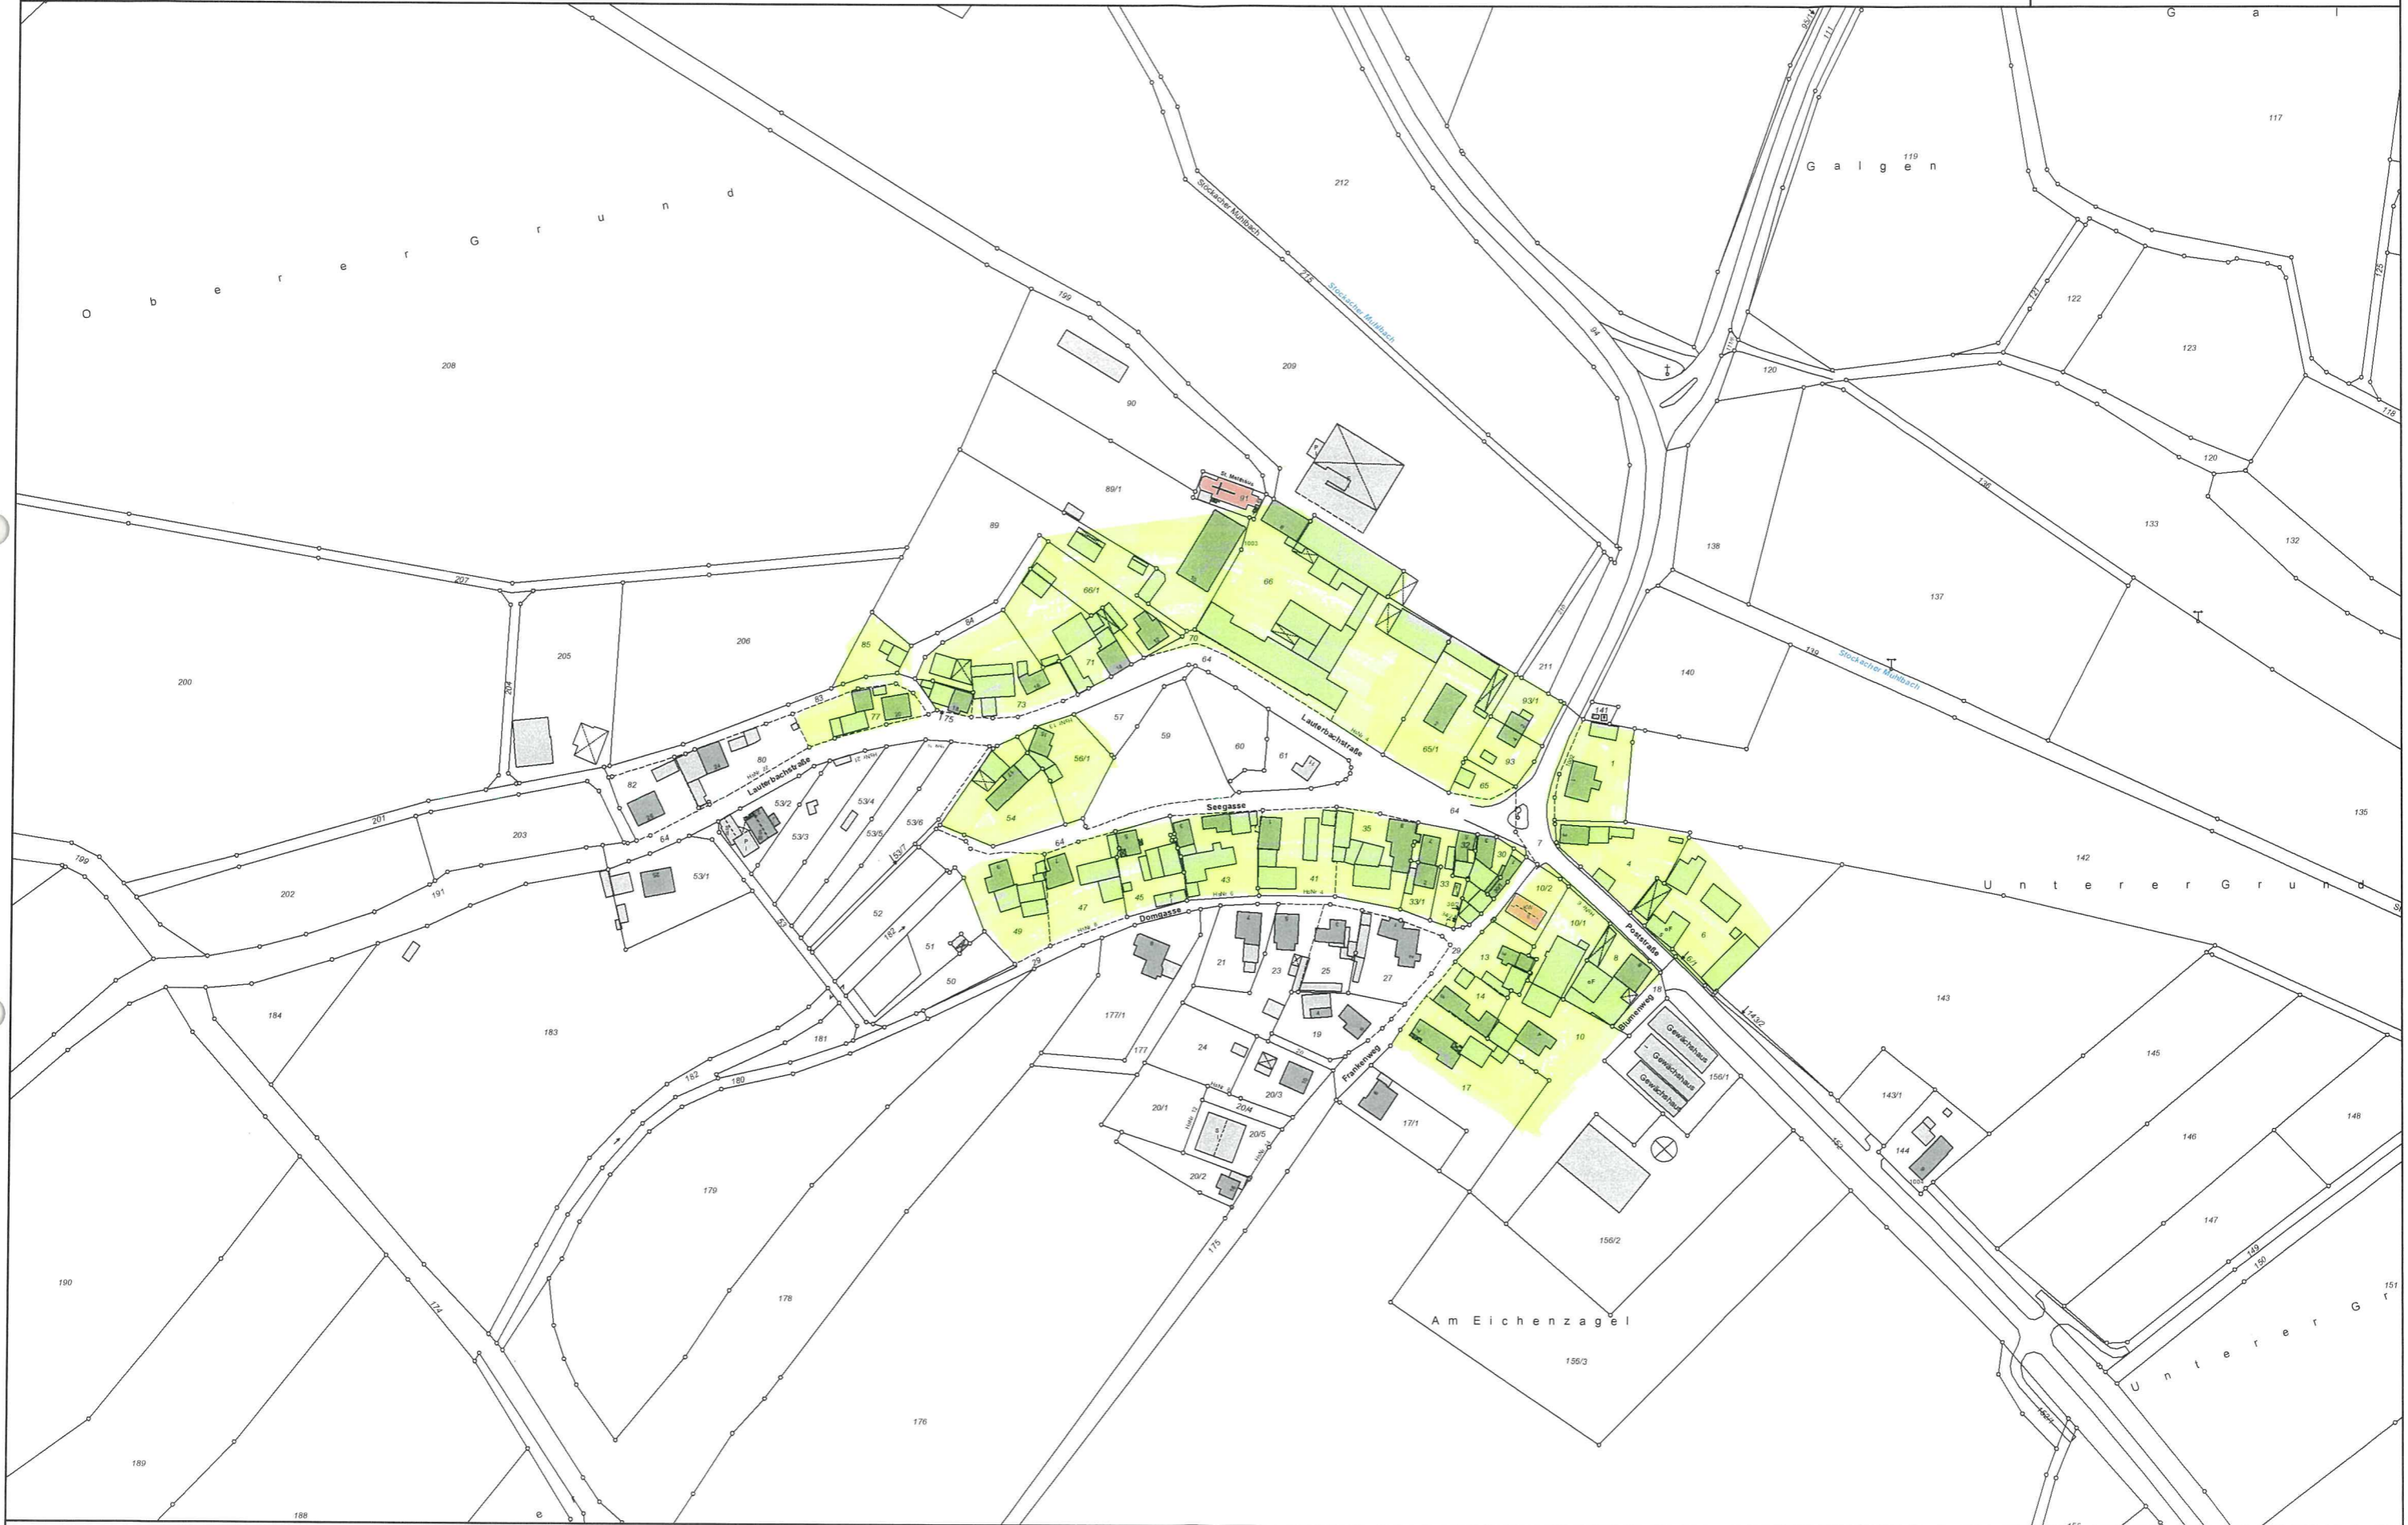

Bundorf

Bundorf

Der Ausdruck basiert auf Originaldaten des VA. Eine Ableitung des amtlichen Katasterstandes ist nicht zulässig und ersetzt nicht den Katasterauszug. Karte nicht zur Maßentnahme geeignet!

0 50 100 m
Maßstab = 1 : 2500

Der Ausdruck basiert auf Originaldaten des VA. Eine Ableitung des amtlichen Katasterstandes ist nicht zulässig und ersetzt nicht den Katasterauszug.
Karte nicht zur Maßentnahme geeignet!