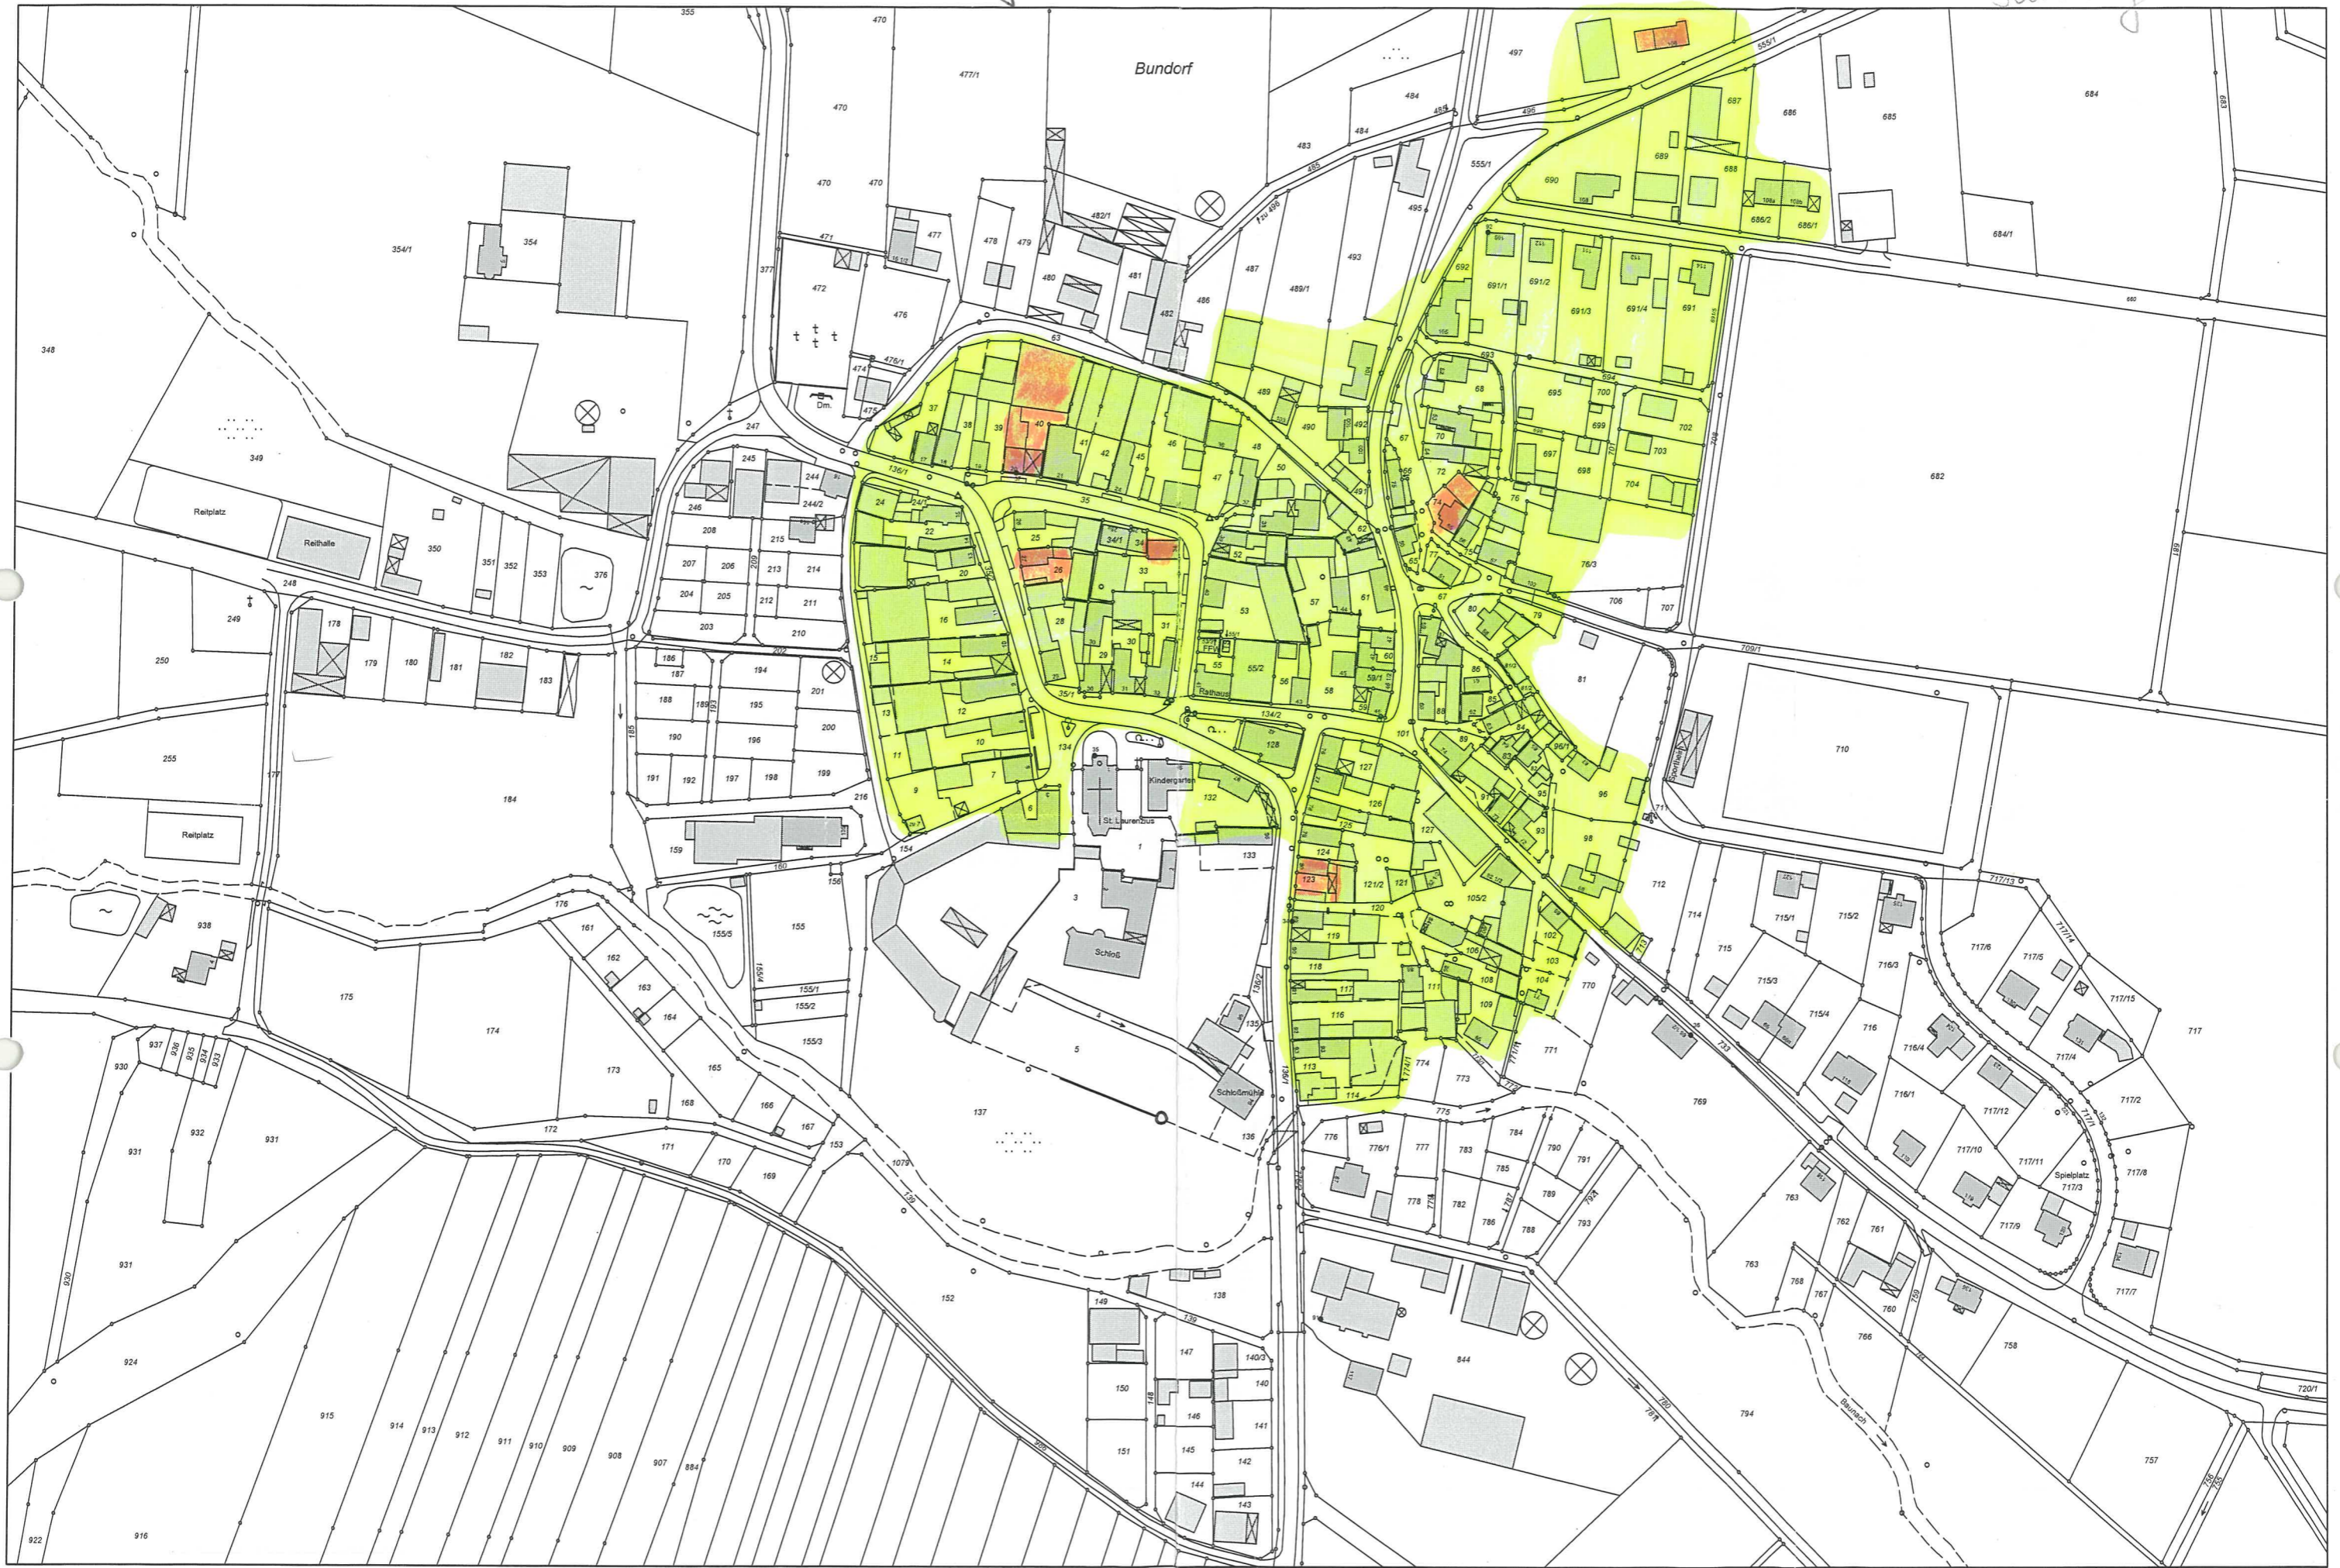

Bundorf

Bundorf

Der Ausdruck basiert auf Originaldaten des VA. Eine Ableitung des amtlichen Katasterstandes ist nicht zulässig und ersetzt nicht den Katasterauszug. Karte nicht zur Maßentnahme geeignet!

0 50 100 m
Maßstab = 1 : 2500

Der Ausdruck basiert auf Originaldaten des VA. Eine Ableitung des amtlichen Katasterstandes ist nicht zulässig und ersetzt nicht den Katasterauszug.
Karte nicht zur Maßentnahme geeignet!