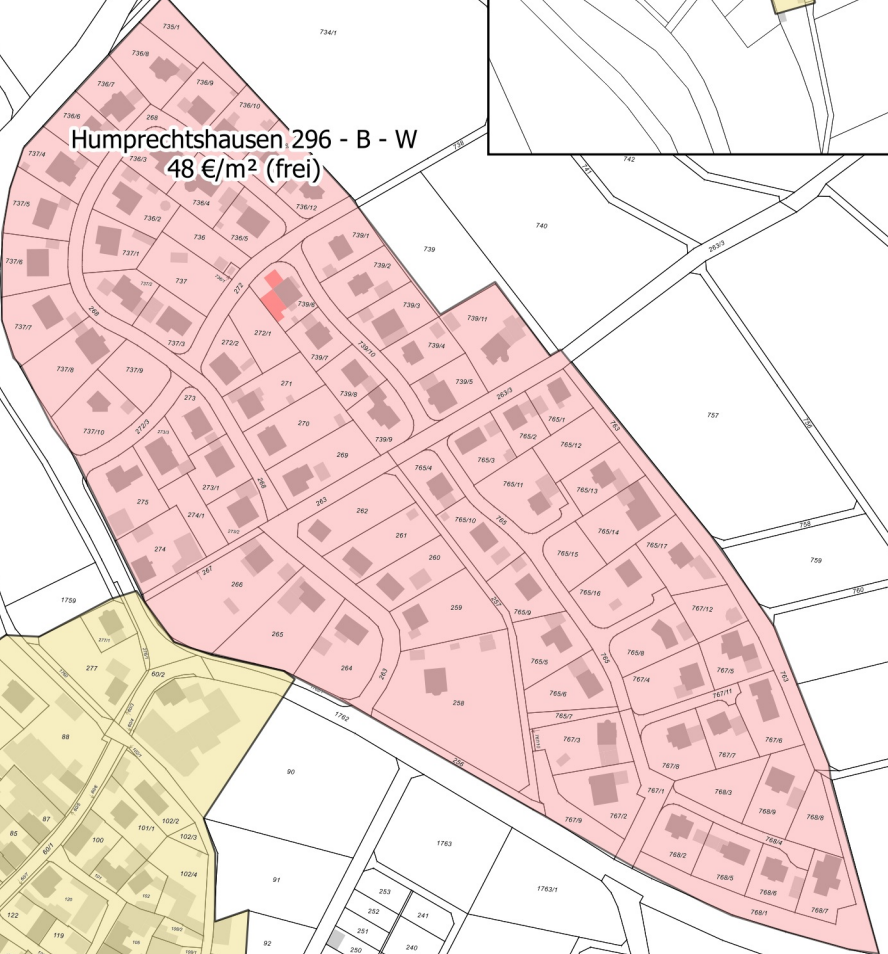

Bodenrichtwerte in Humprechtshausen zum Stichtag 01.01.2024

Kreuzthal

Humprechtshausen 302 - B - M
35 €/m² (frei)

Humprechtshausen 296 - B - W
48 €/m² (frei)

Humprechtshausen 297 - B - M
35 €/m² (frei)

Kleinsteinach 301 - B - M
35 €/m² (frei)

Legende

Bodenrichtwertzonen

- W
- M
- G

Geobasisdaten:
© Bayerische Vermessungsverwaltung
(www.geobasisdaten.bayern.de)
Darstellung der Flurkarte als Eigentumsnachweis nicht geeignet