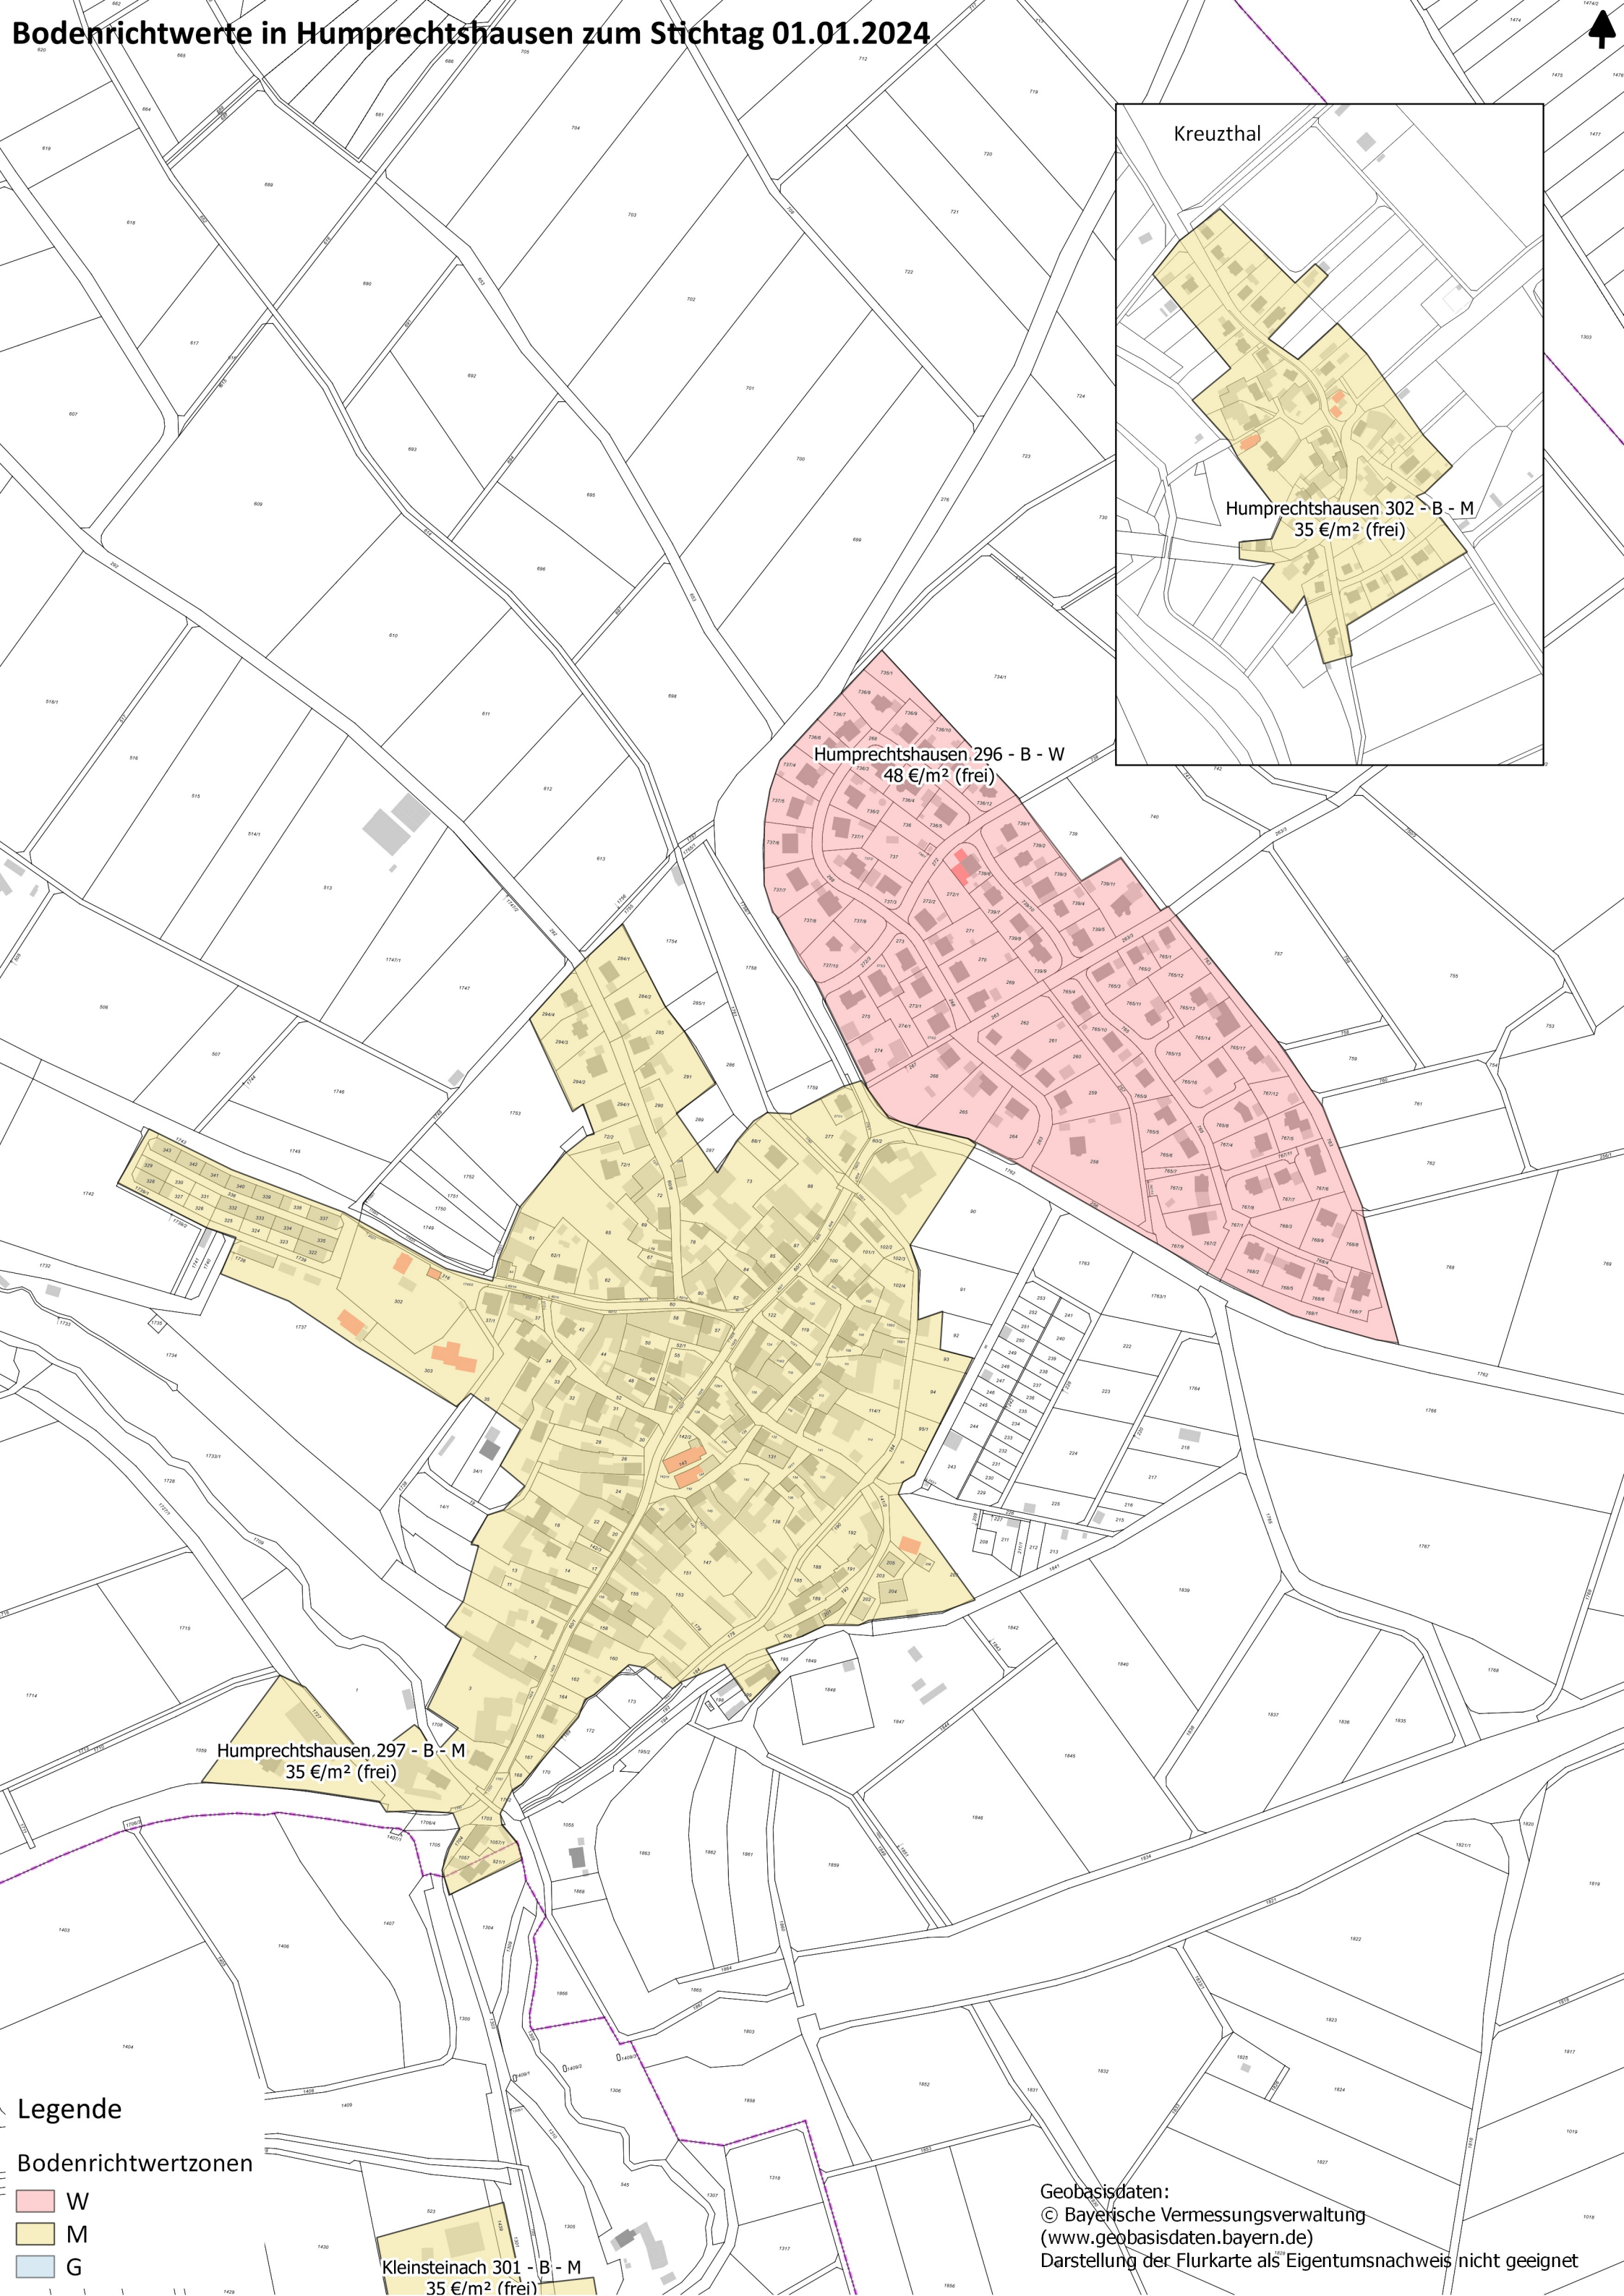

Bodenrichtwerte in Humprechtshausen zum Stichtag 01.01.2024

Kreuzthal

Humprechtshausen 302 - B - M
35 €/m² (frei)

Humprechtshausen 296 - B - W
48 €/m² (frei)

Humprechtshausen 297 - B - M
35 €/m² (frei)

Kleinsteinach 301 - B - M
35 €/m² (frei)

Legende

Bodenrichtwertzonen

- W
- M
- G

Geobasisdaten:
© Bayerische Vermessungsverwaltung
(www.geobasisdaten.bayern.de)
Darstellung der Flurkarte als Eigentumsnachweis nicht geeignet