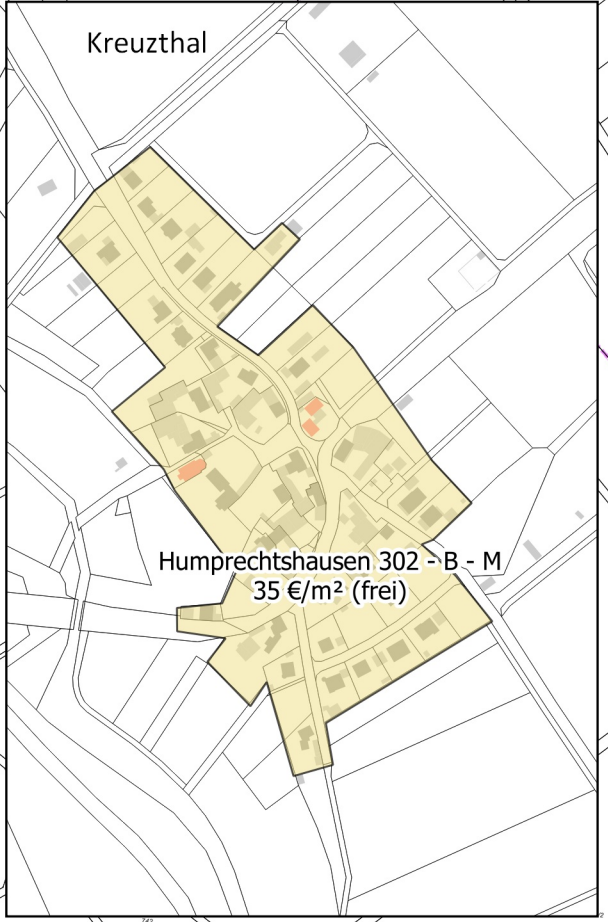

Bodenrichtwerte in Humprechtshausen zum Stichtag 01.01.2024

Kreuzthal

Humprechtshausen 302 - B - M
35 €/m² (frei)

Humprechtshausen 296 - B - W
48 €/m² (frei)

Humprechtshausen 297 - B - M
35 €/m² (frei)

Kleinsteinach 301 - B - M
35 €/m² (frei)

Legende

Bodenrichtwertzonen

- W
- M
- G

Geobasisdaten:
© Bayerische Vermessungsverwaltung
(www.geobasisdaten.bayern.de)
Darstellung der Flurkarte als Eigentumsnachweis nicht geeignet