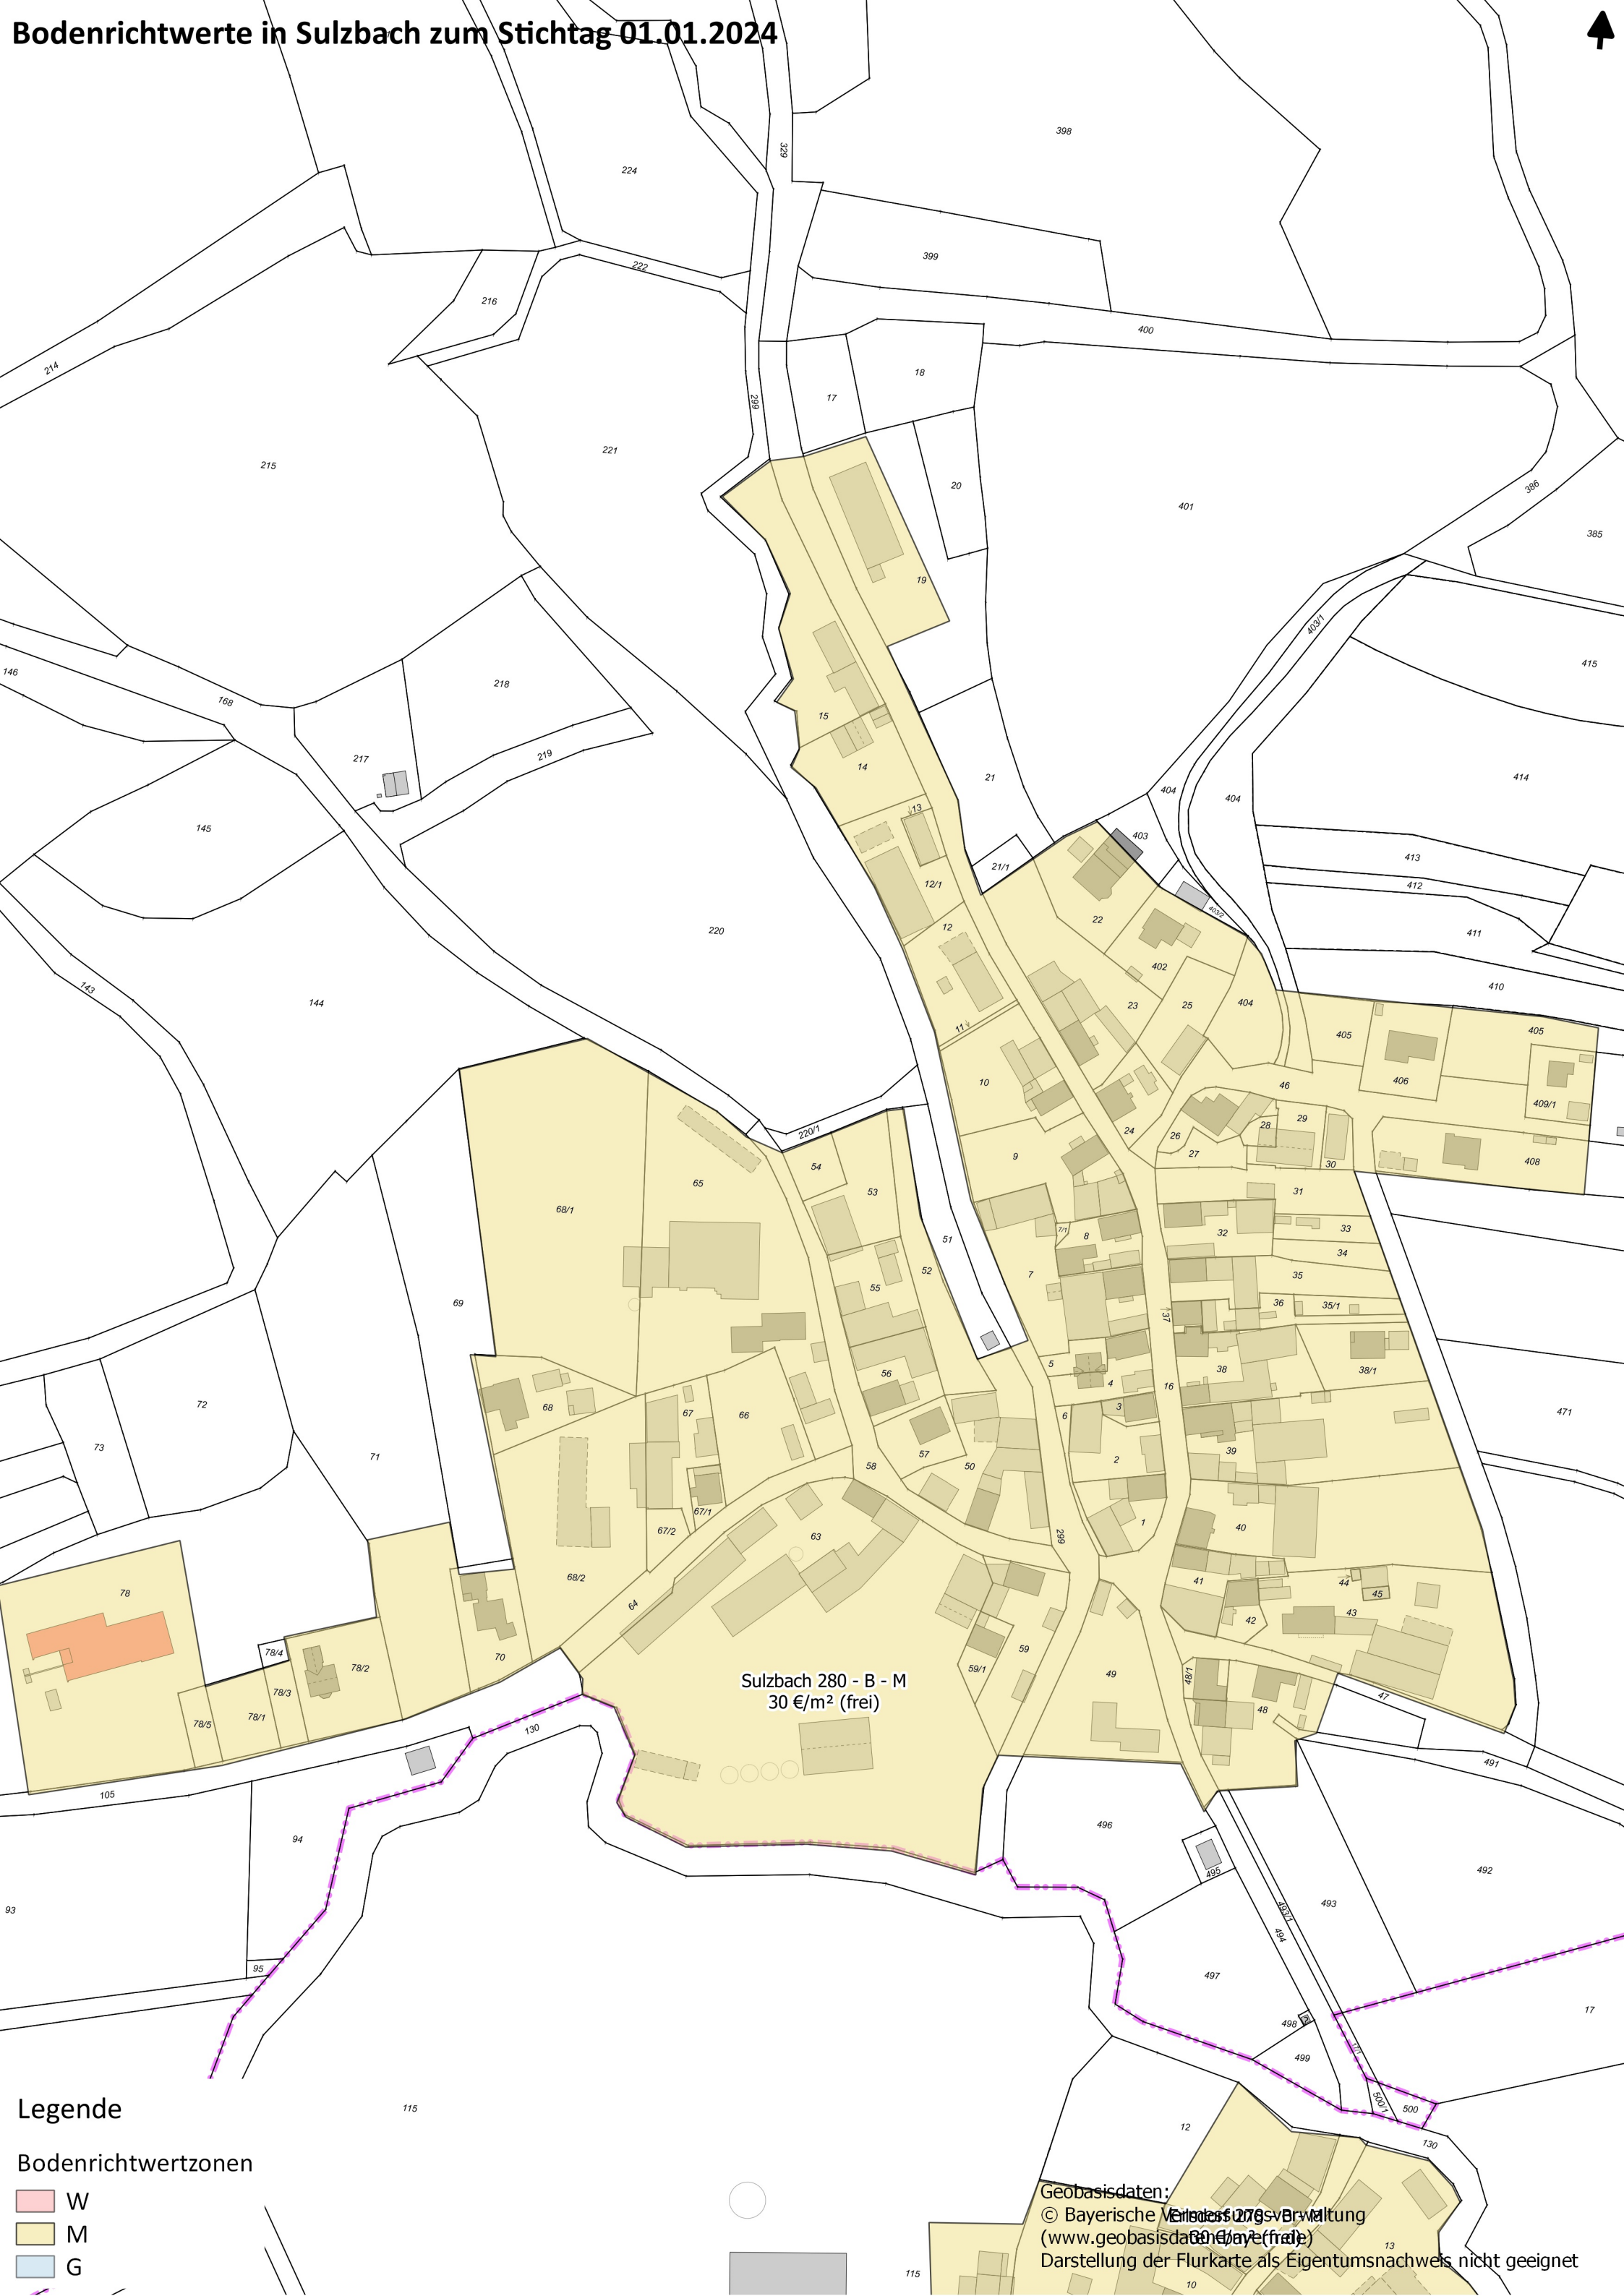

Bodenrichtwerte in Sulzbach zum Stichtag 01.01.2024

Legende

Bodenrichtwertzonen

- W
- M
- G

Geobasisdaten:
© Bayerische Vermessungsverwaltung
(www.geobasisdaten.bayern.de)
Darstellung der Flurkarte als Eigentumsnachweis nicht geeignet