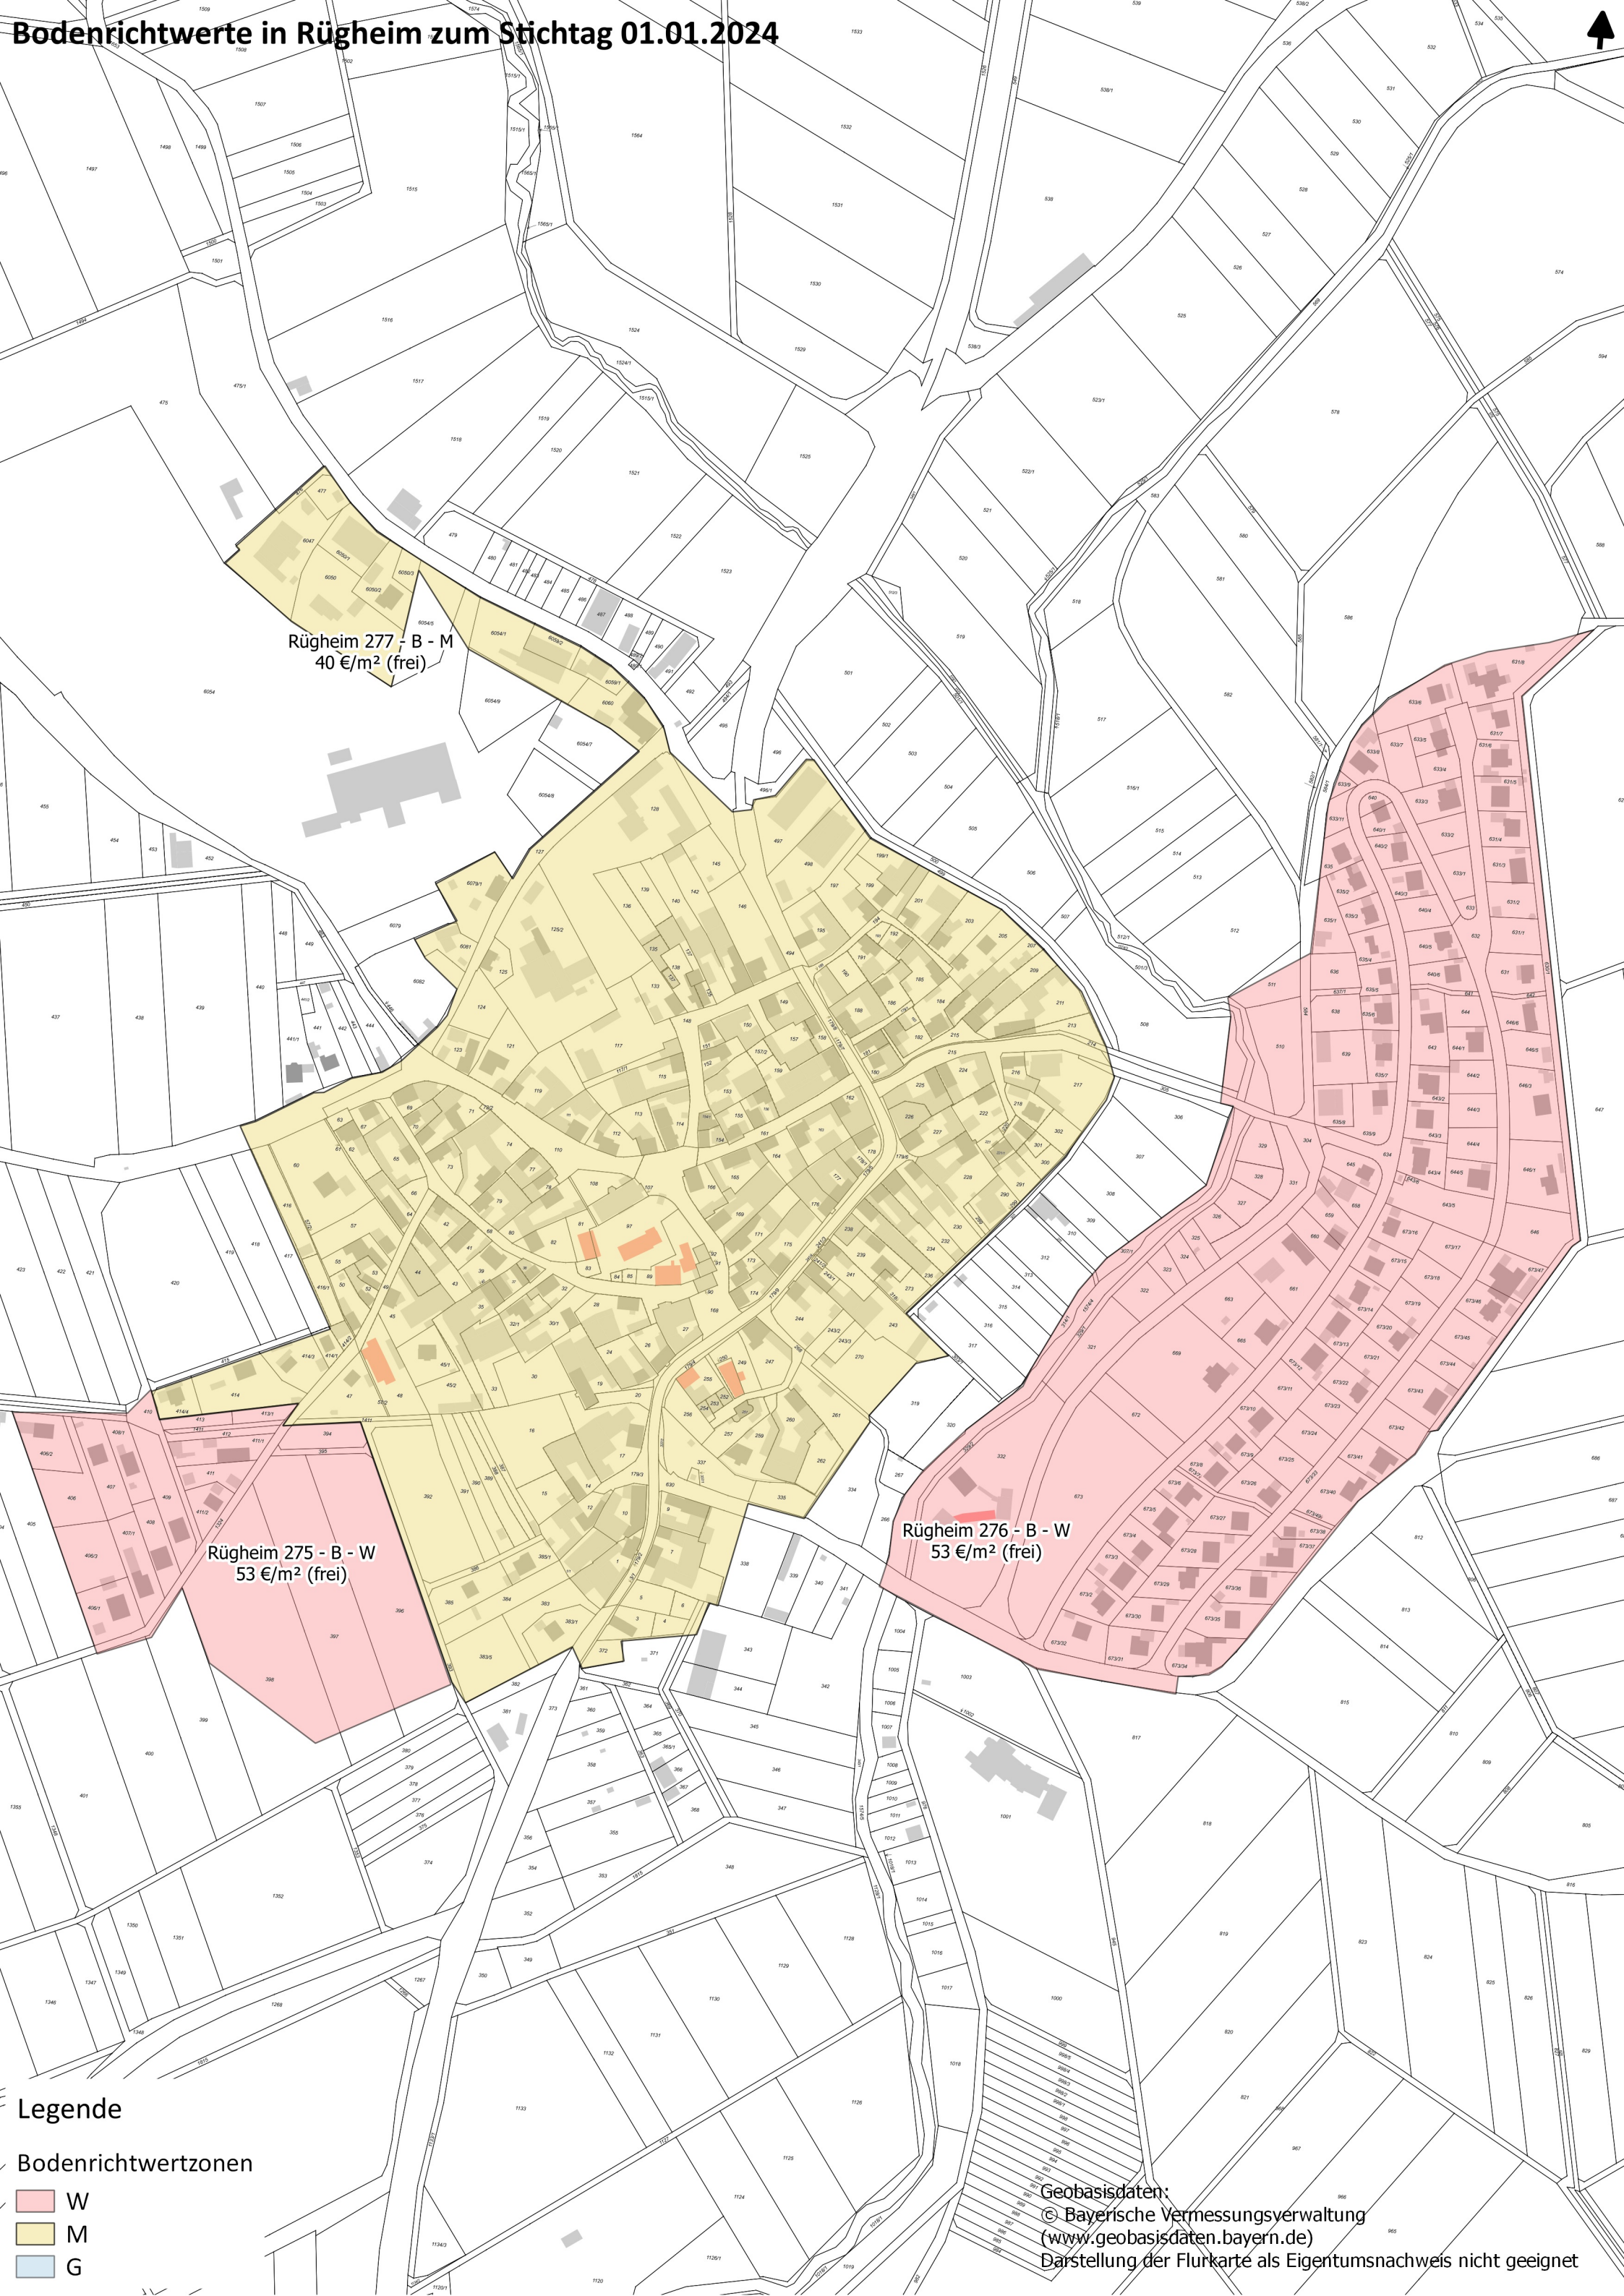

Bodenrichtwerte in Rügheim zum Stichtag 01.01.2024

Rügheim 277 - B - M
40 €/m² (frei)

Rügheim 275 - B - W
53 €/m² (frei)

Rügheim 276 - B - W
53 €/m² (frei)

Legende

Bodenrichtwertzonen

- W
- M
- G

Geobasisdaten:
© Bayerische Vermessungsverwaltung
(www.geobasisdaten.bayern.de)
Darstellung der Flurkarte als Eigentumsnachweis nicht geeignet