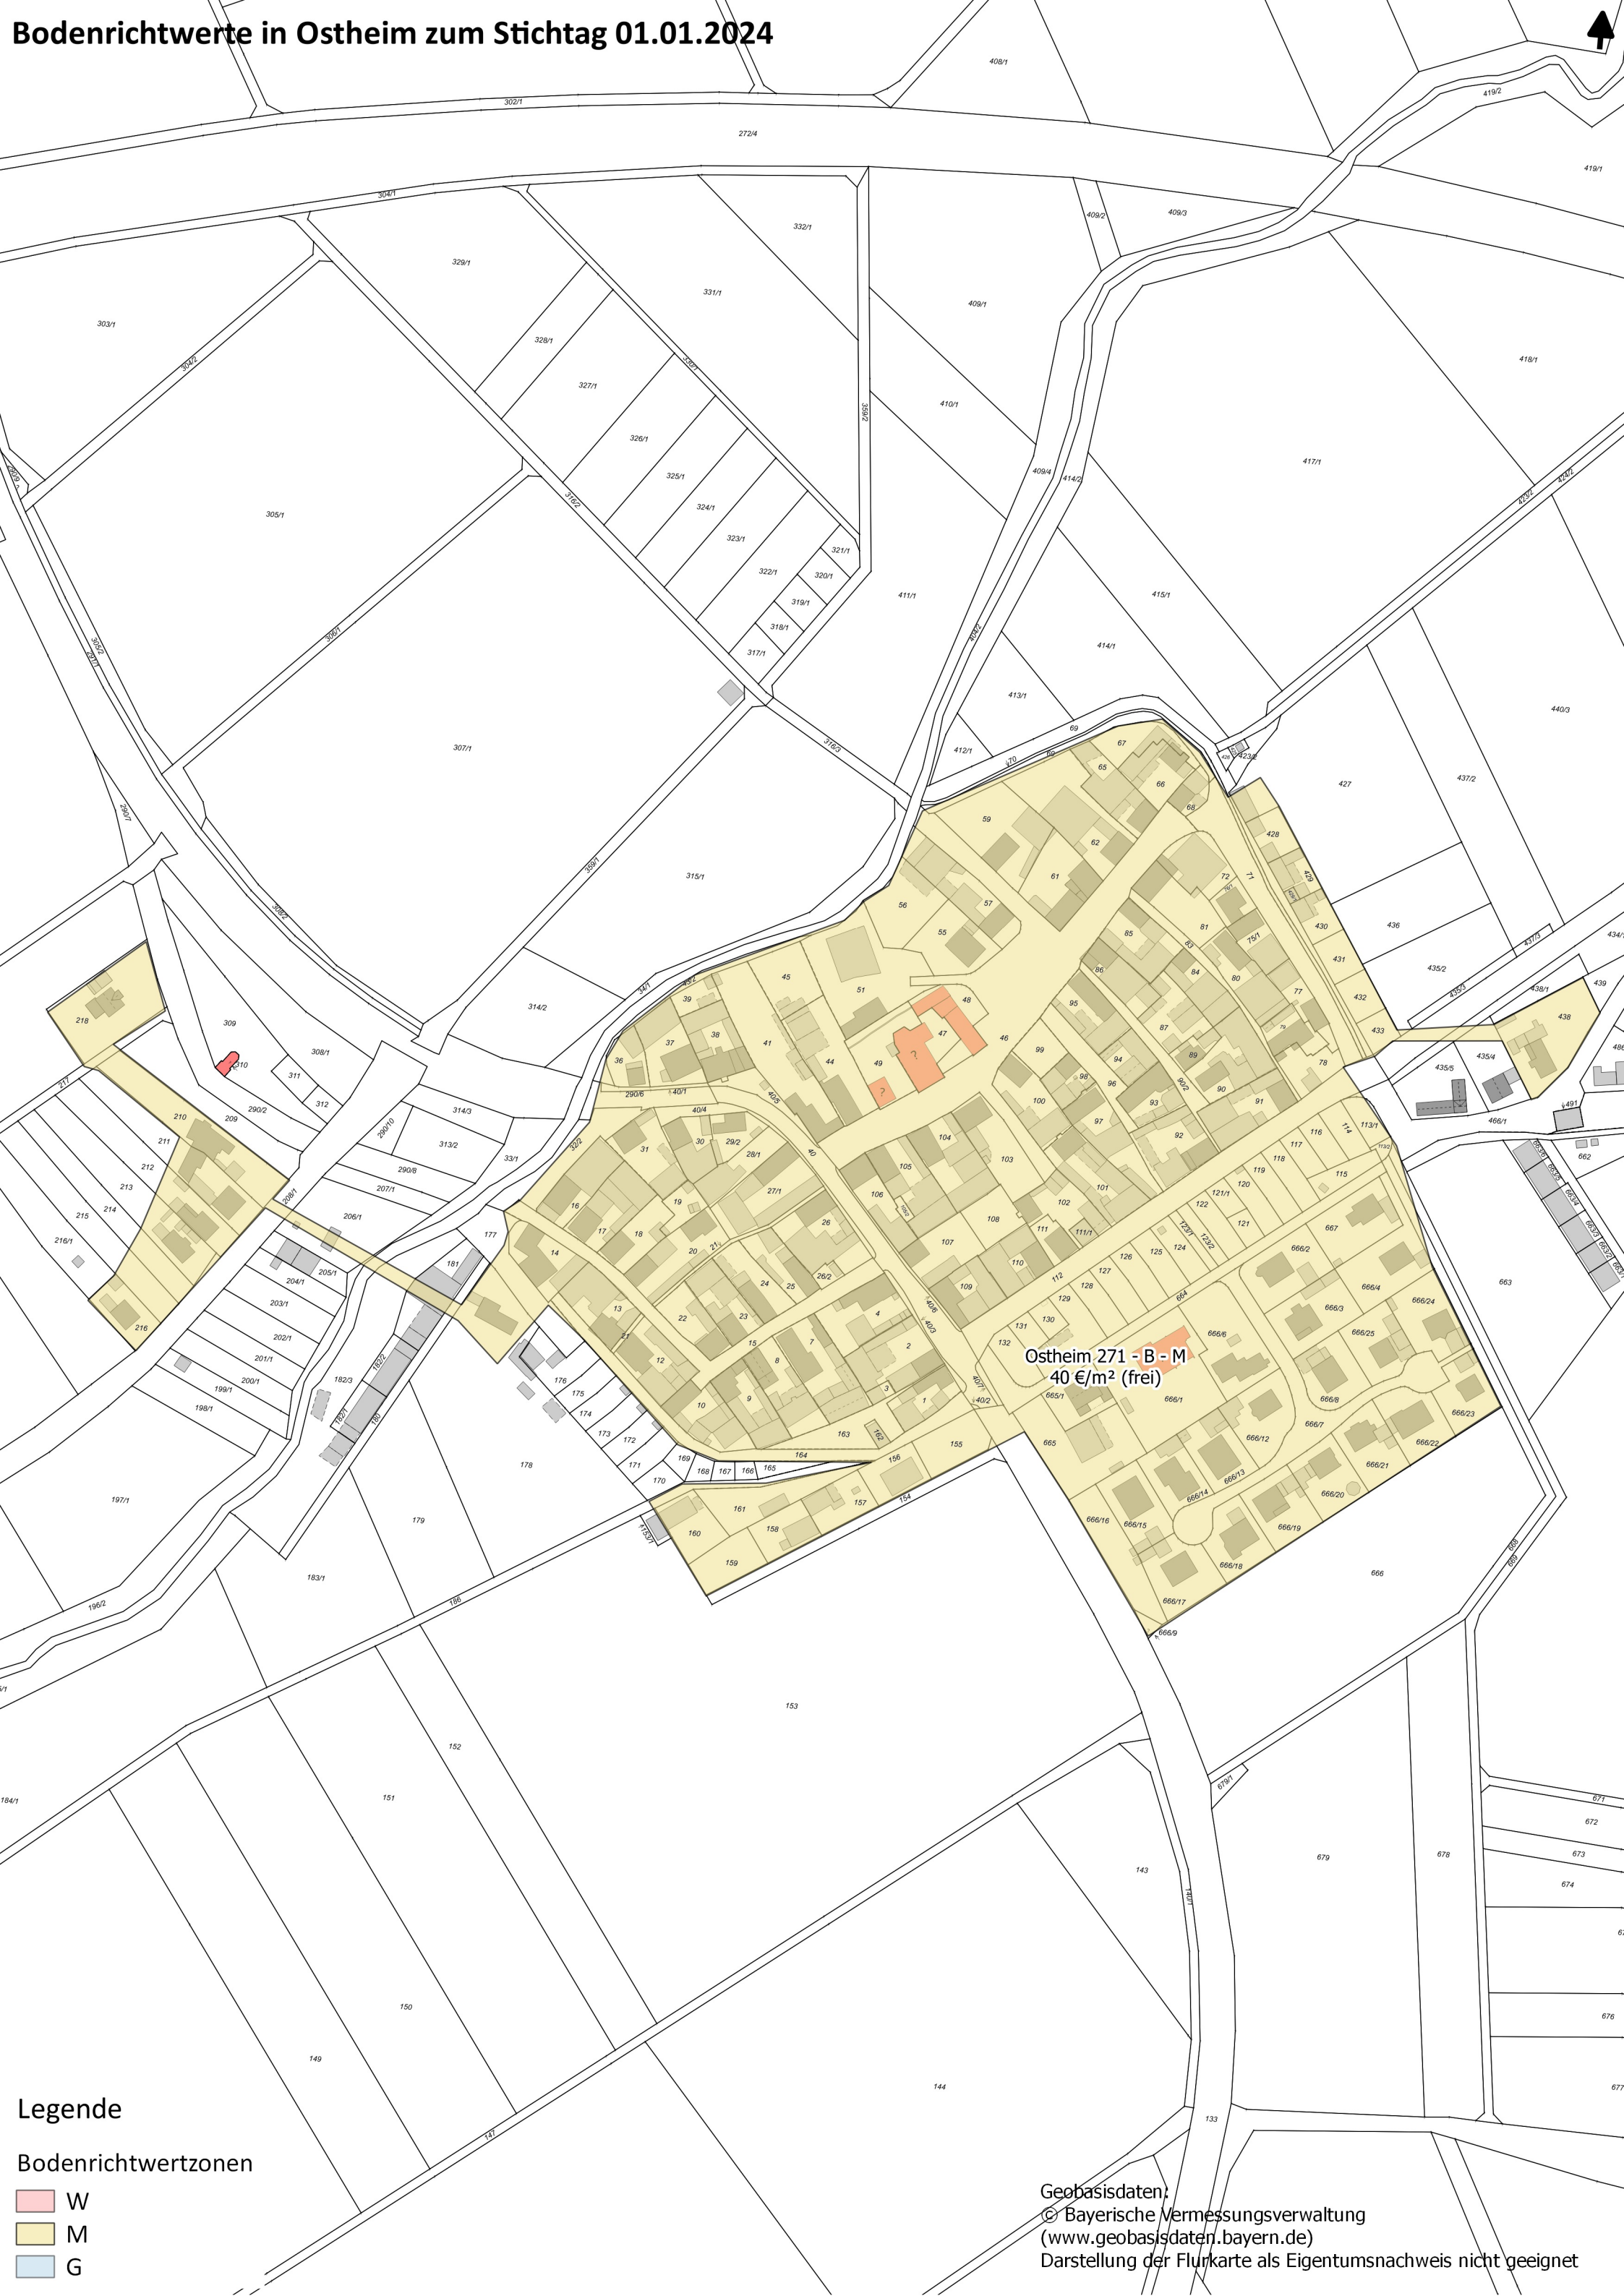

Bodenrichtwerte in Ostheim zum Stichtag 01.01.2024

Legende

Bodenrichtwertzonen

- W
- M
- G

Geobasisdaten:
© Bayerische Vermessungsverwaltung
(www.geobasisdaten.bayern.de)
Darstellung der Flurkarte als Eigentumsnachweis nicht geeignet