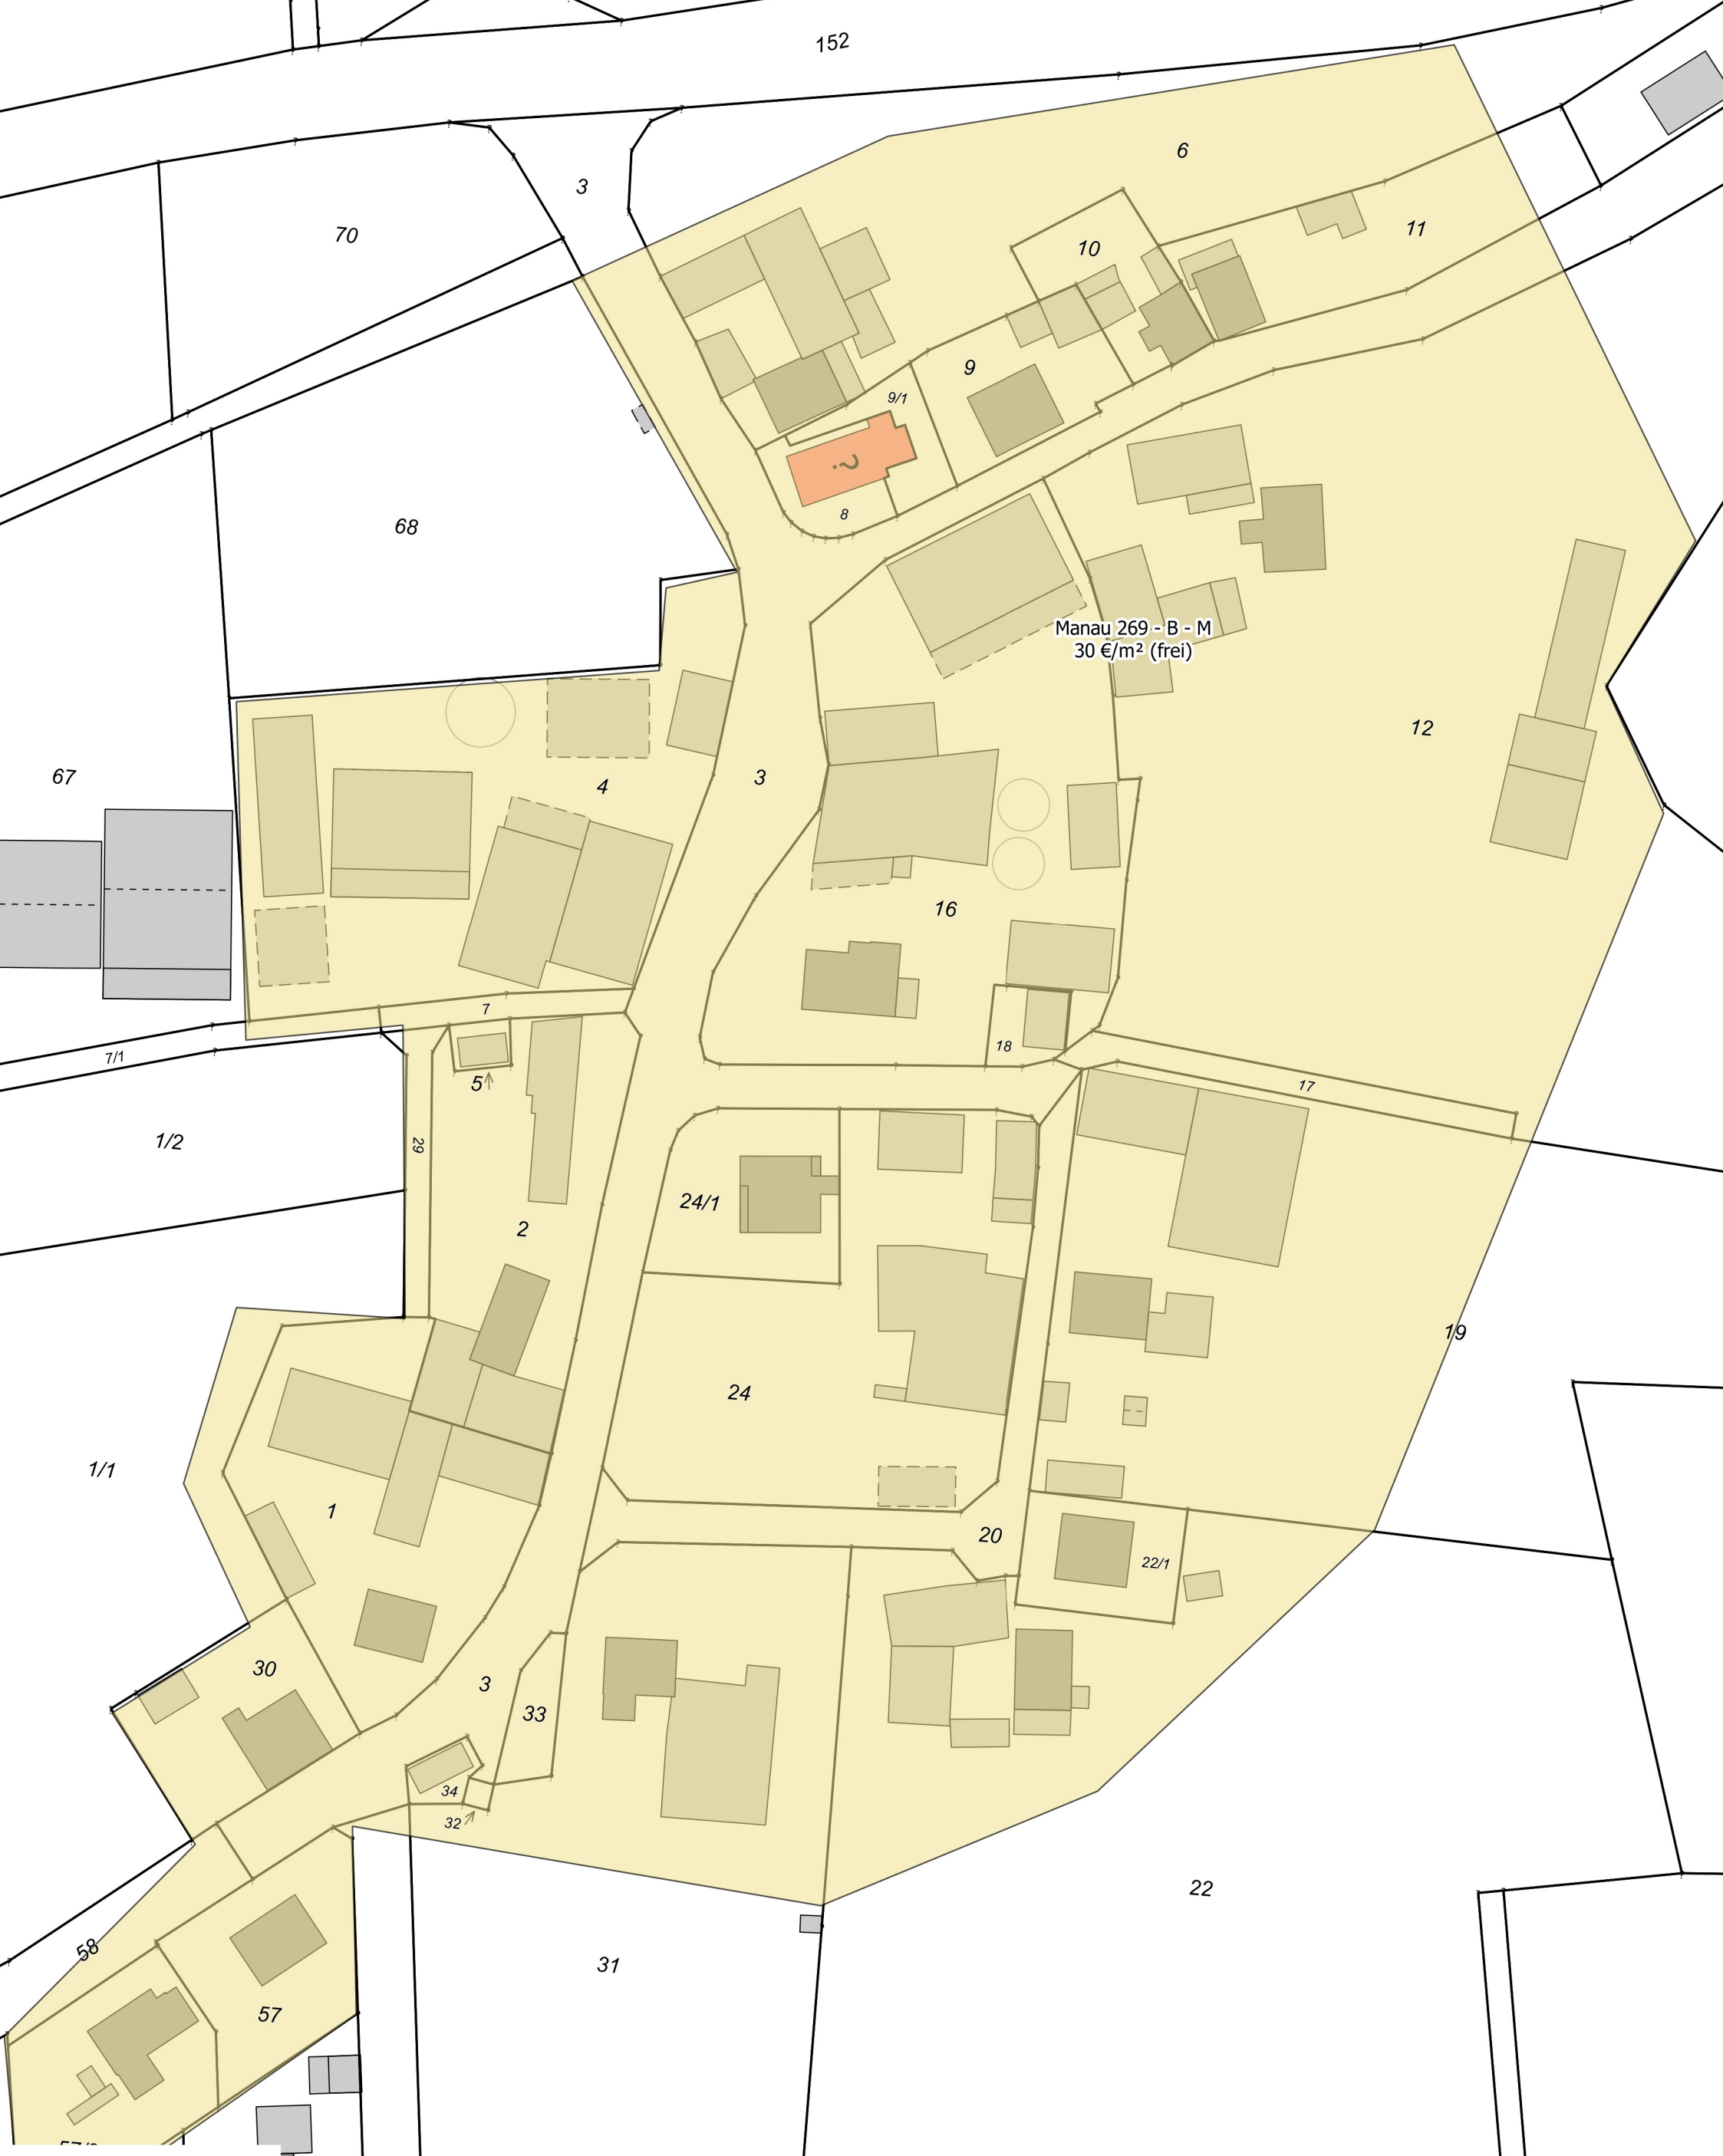

Bodenrichtwerte in Manau zum Stichtag 01.01.2024

Legende
Bodenrichtwertzonen

- W
- M
- G

Geobasisdaten:
© Bayerische Vermessungsverwaltung
(www.geobasisdaten.bayern.de)
Darstellung der Flurkarte als Eigentumsnachweis nicht geeignet