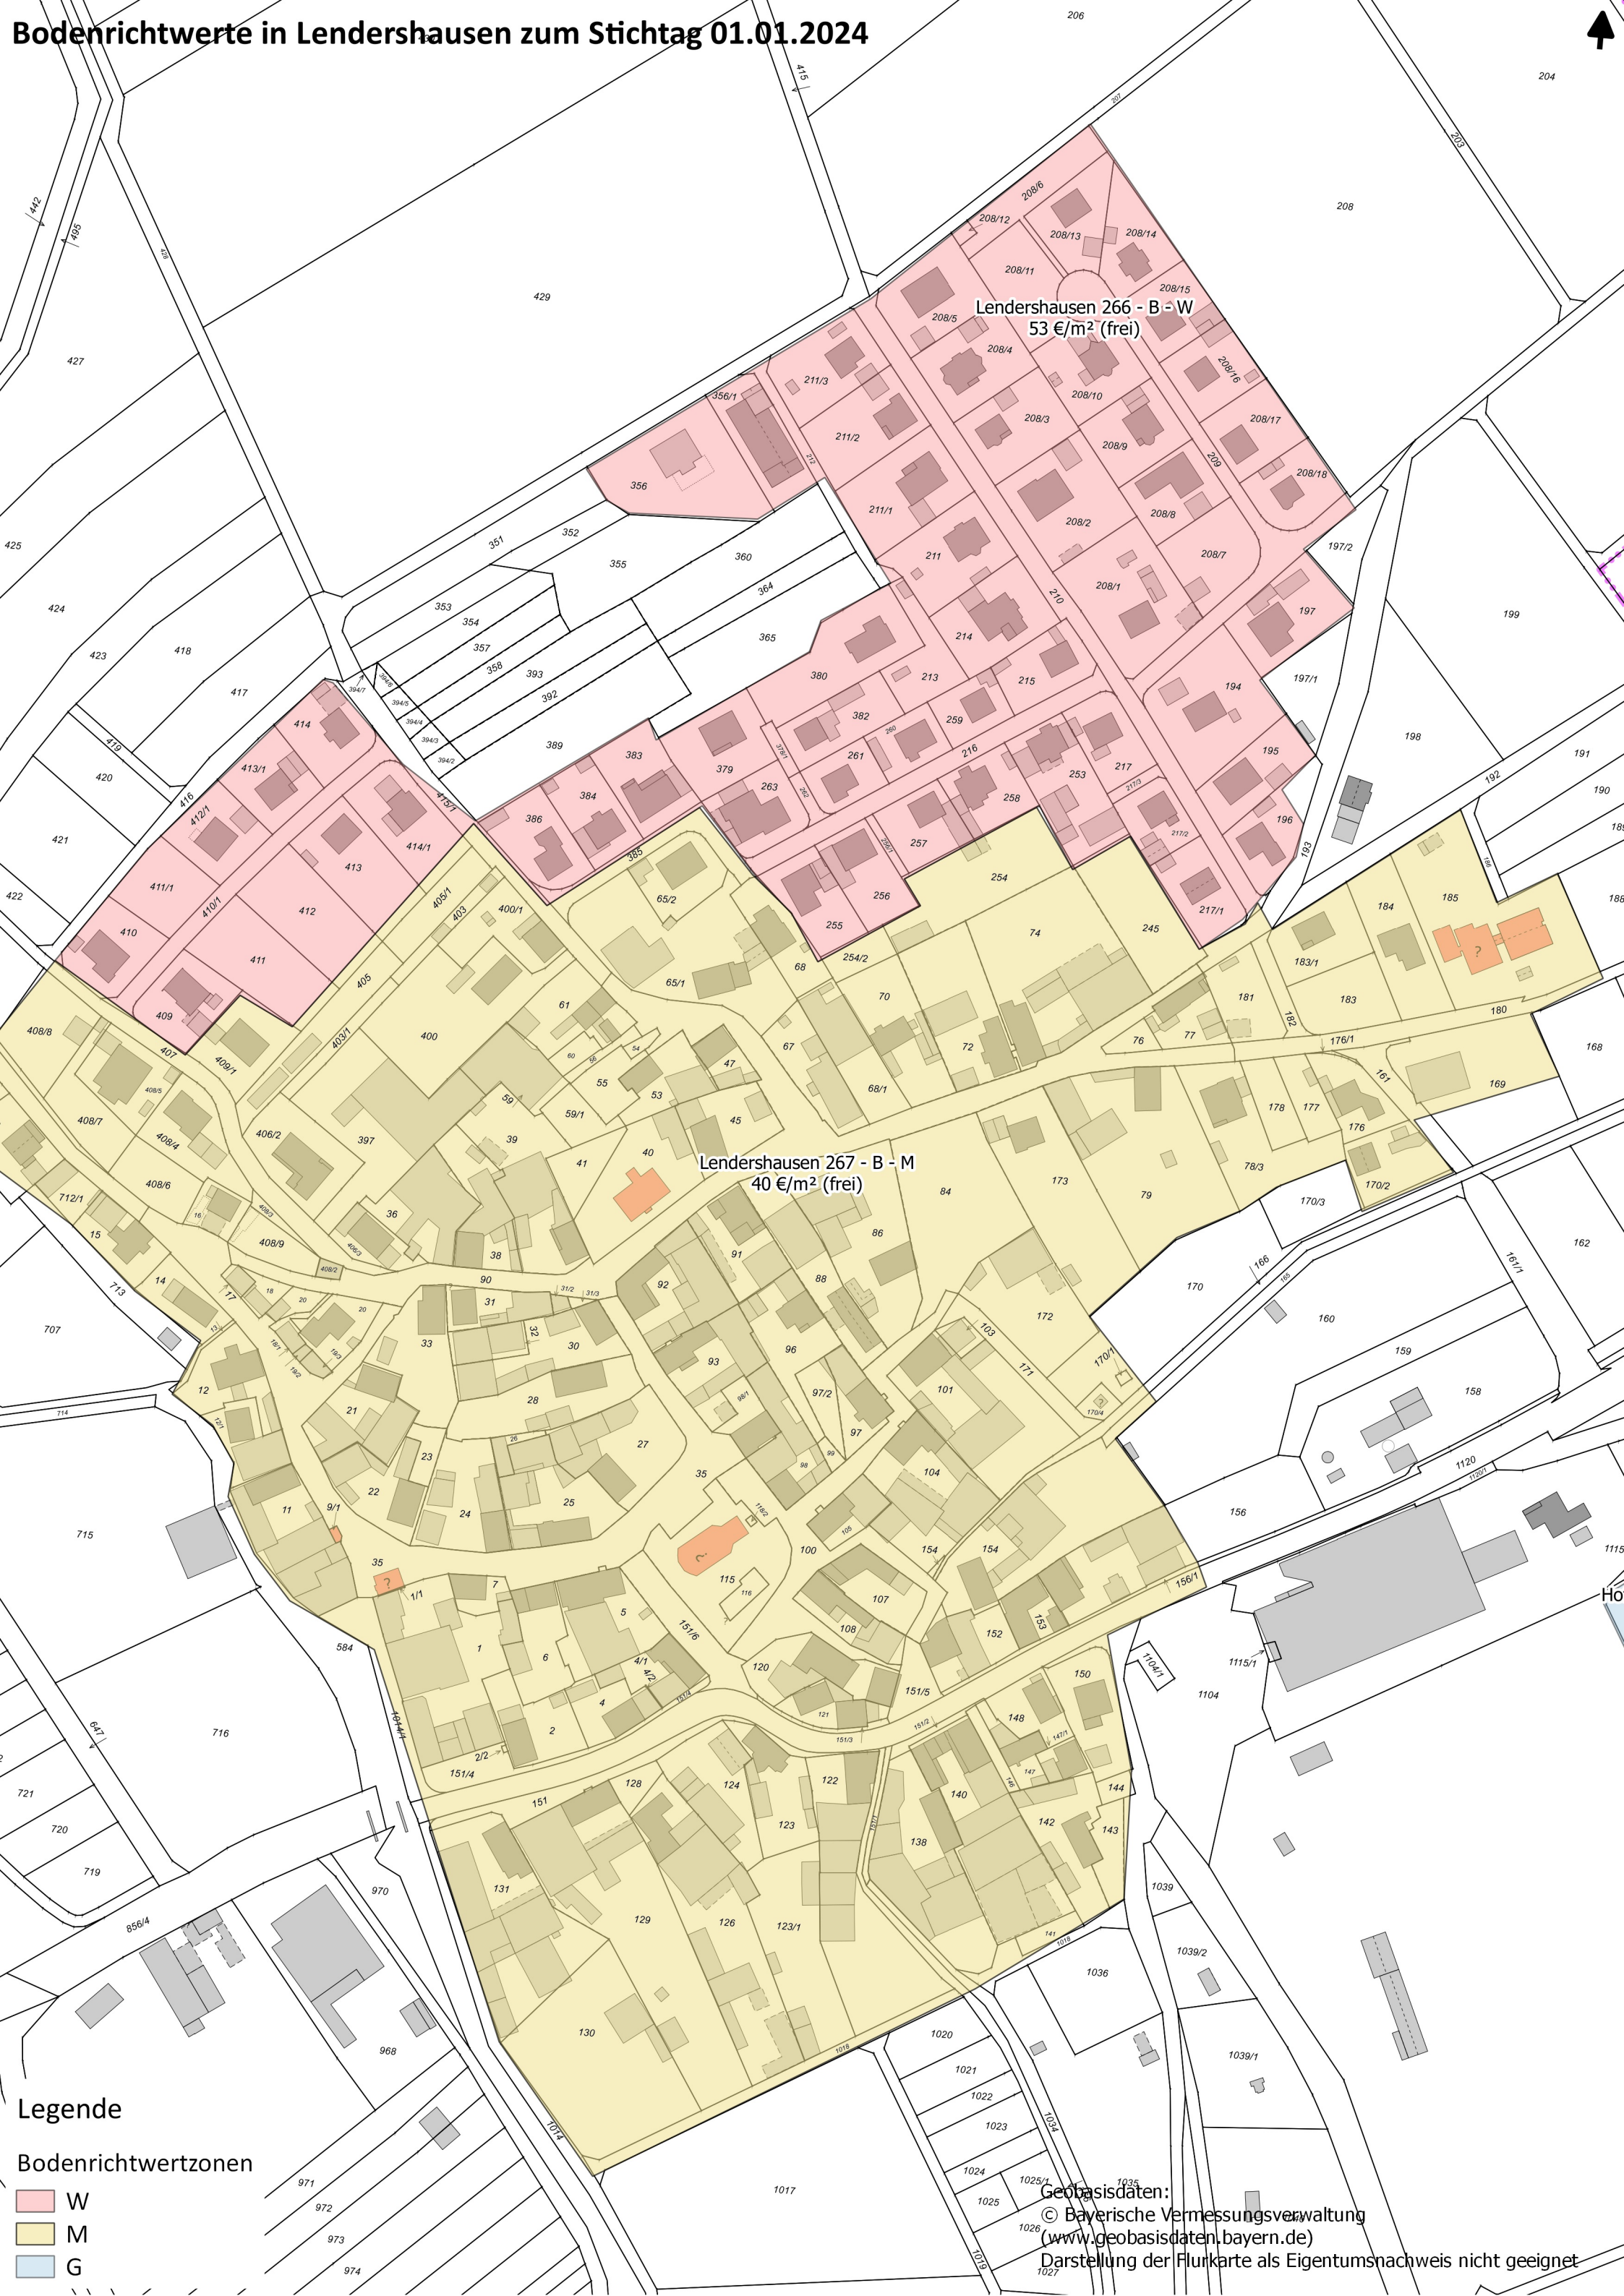

# Bodenrichtwerte in Lendershausen zum Stichtag 01.01.2024

Lendershausen 266 - B - W  
53 €/m<sup>2</sup> (frei)

Lendershausen 267 - B - M  
40 €/m<sup>2</sup> (frei)

- Legende**
- Bodenrichtwertzonen**
- W
  - M
  - G