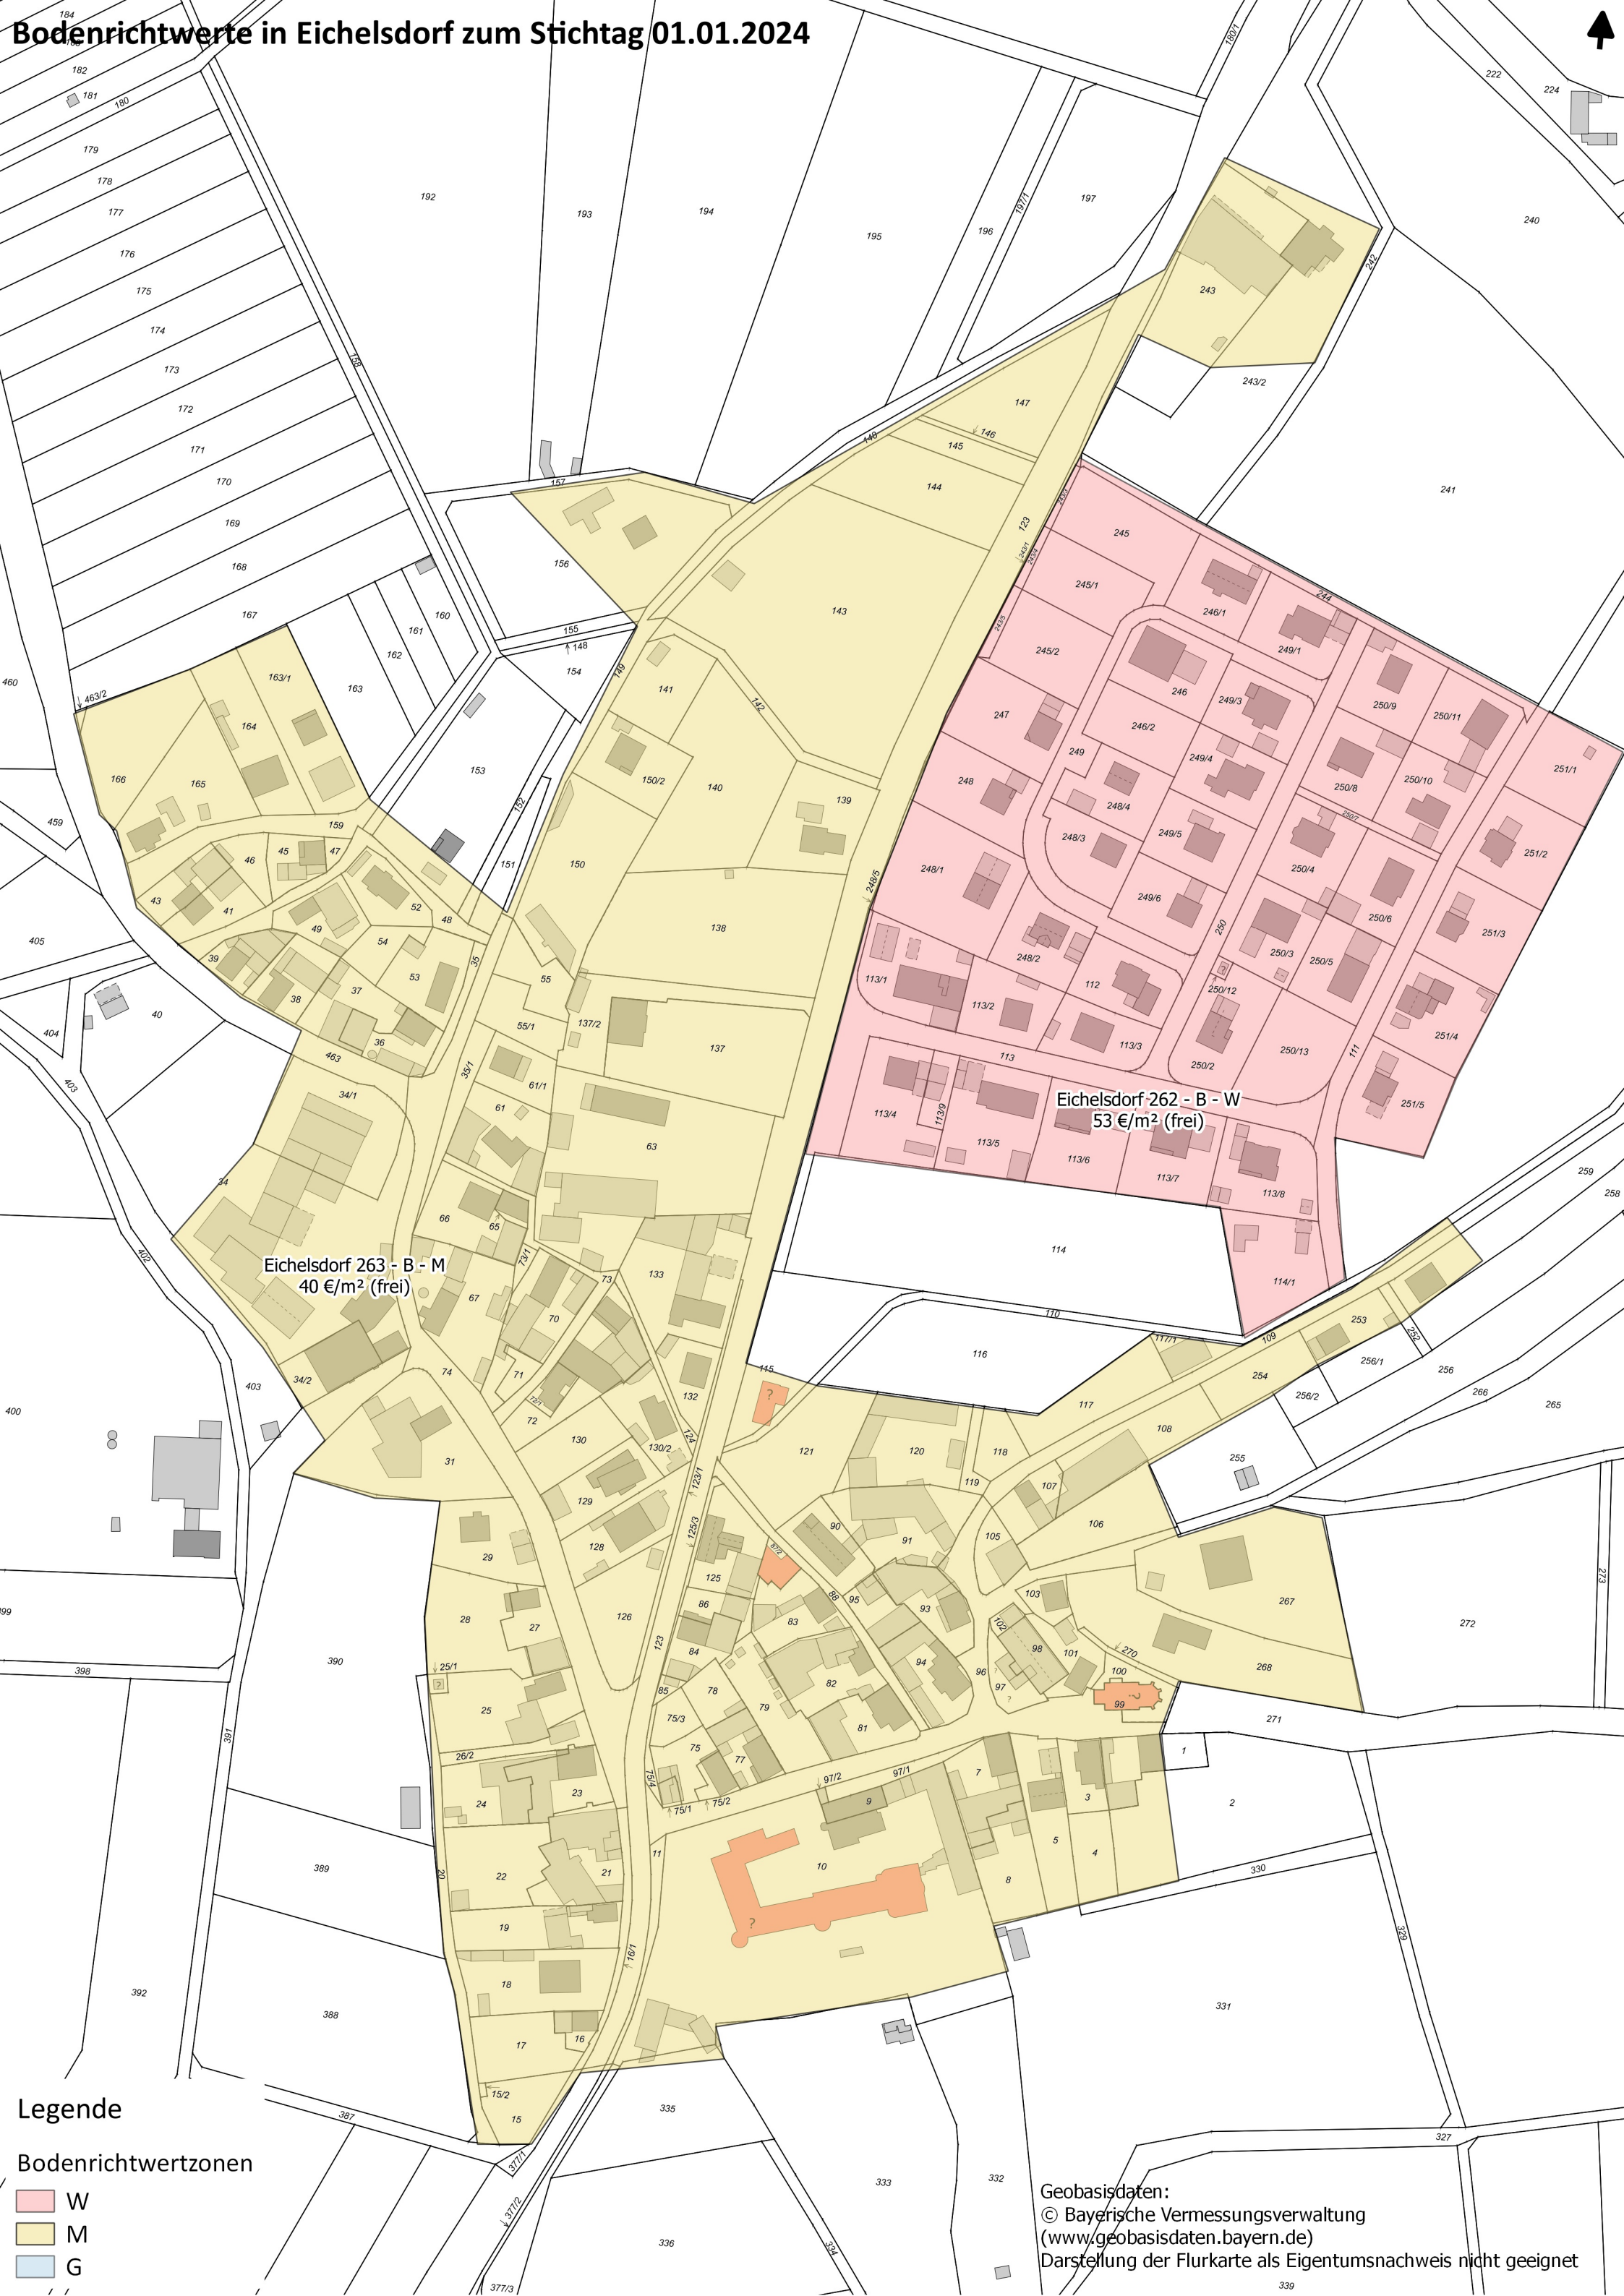

# Bodenrichtwerte in Eichelsdorf zum Stichtag 01.01.2024

Eichelsdorf 263 - B - M  
40 €/m<sup>2</sup> (frei)

Eichelsdorf 262 - B - W  
53 €/m<sup>2</sup> (frei)

## Legende