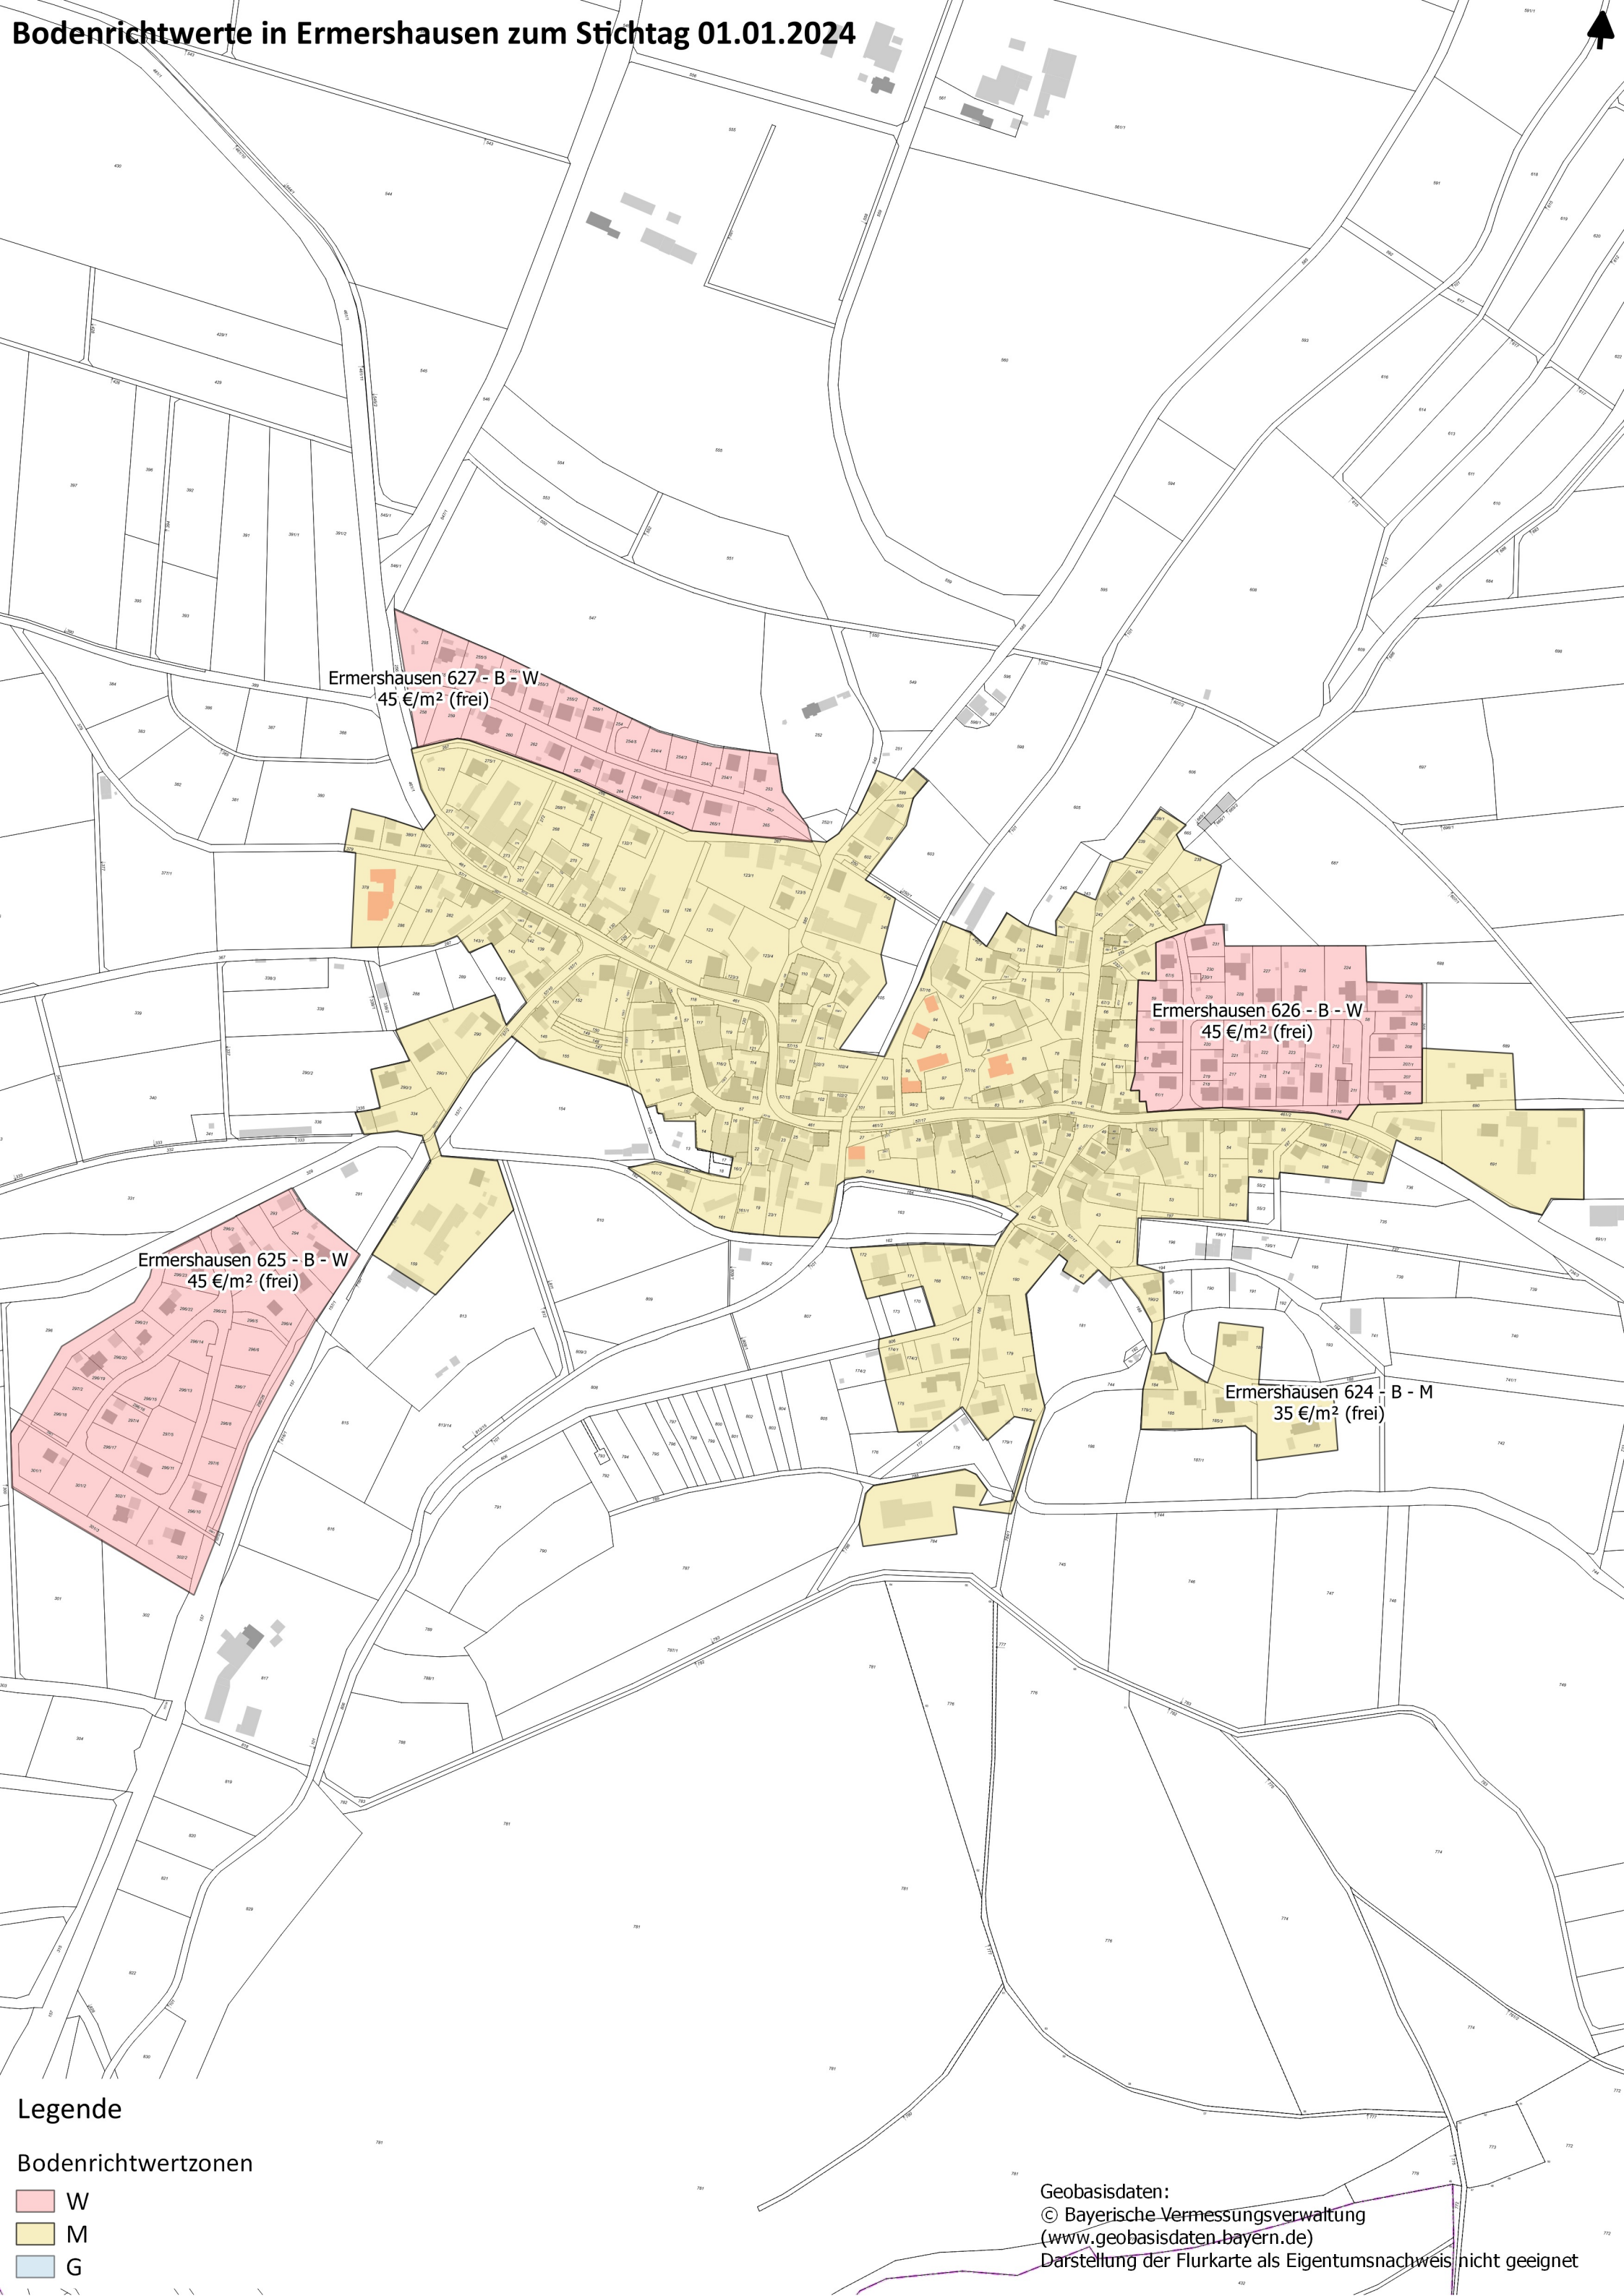

Bodenrichtwerte in Ermershausen zum Stichtag 01.01.2024

Ermershausen 627 - B - W
45 €/m² (frei)

Ermershausen 626 - B - W
45 €/m² (frei)

Ermershausen 625 - B - W
45 €/m² (frei)

Ermershausen 624 - B - M
35 €/m² (frei)

Legende

Bodenrichtwertzonen

- W
- M
- G

Geobasisdaten:
© Bayerische Vermessungsverwaltung
(www.geobasisdaten.bayern.de)
Darstellung der Flurkarte als Eigentumsnachweis nicht geeignet