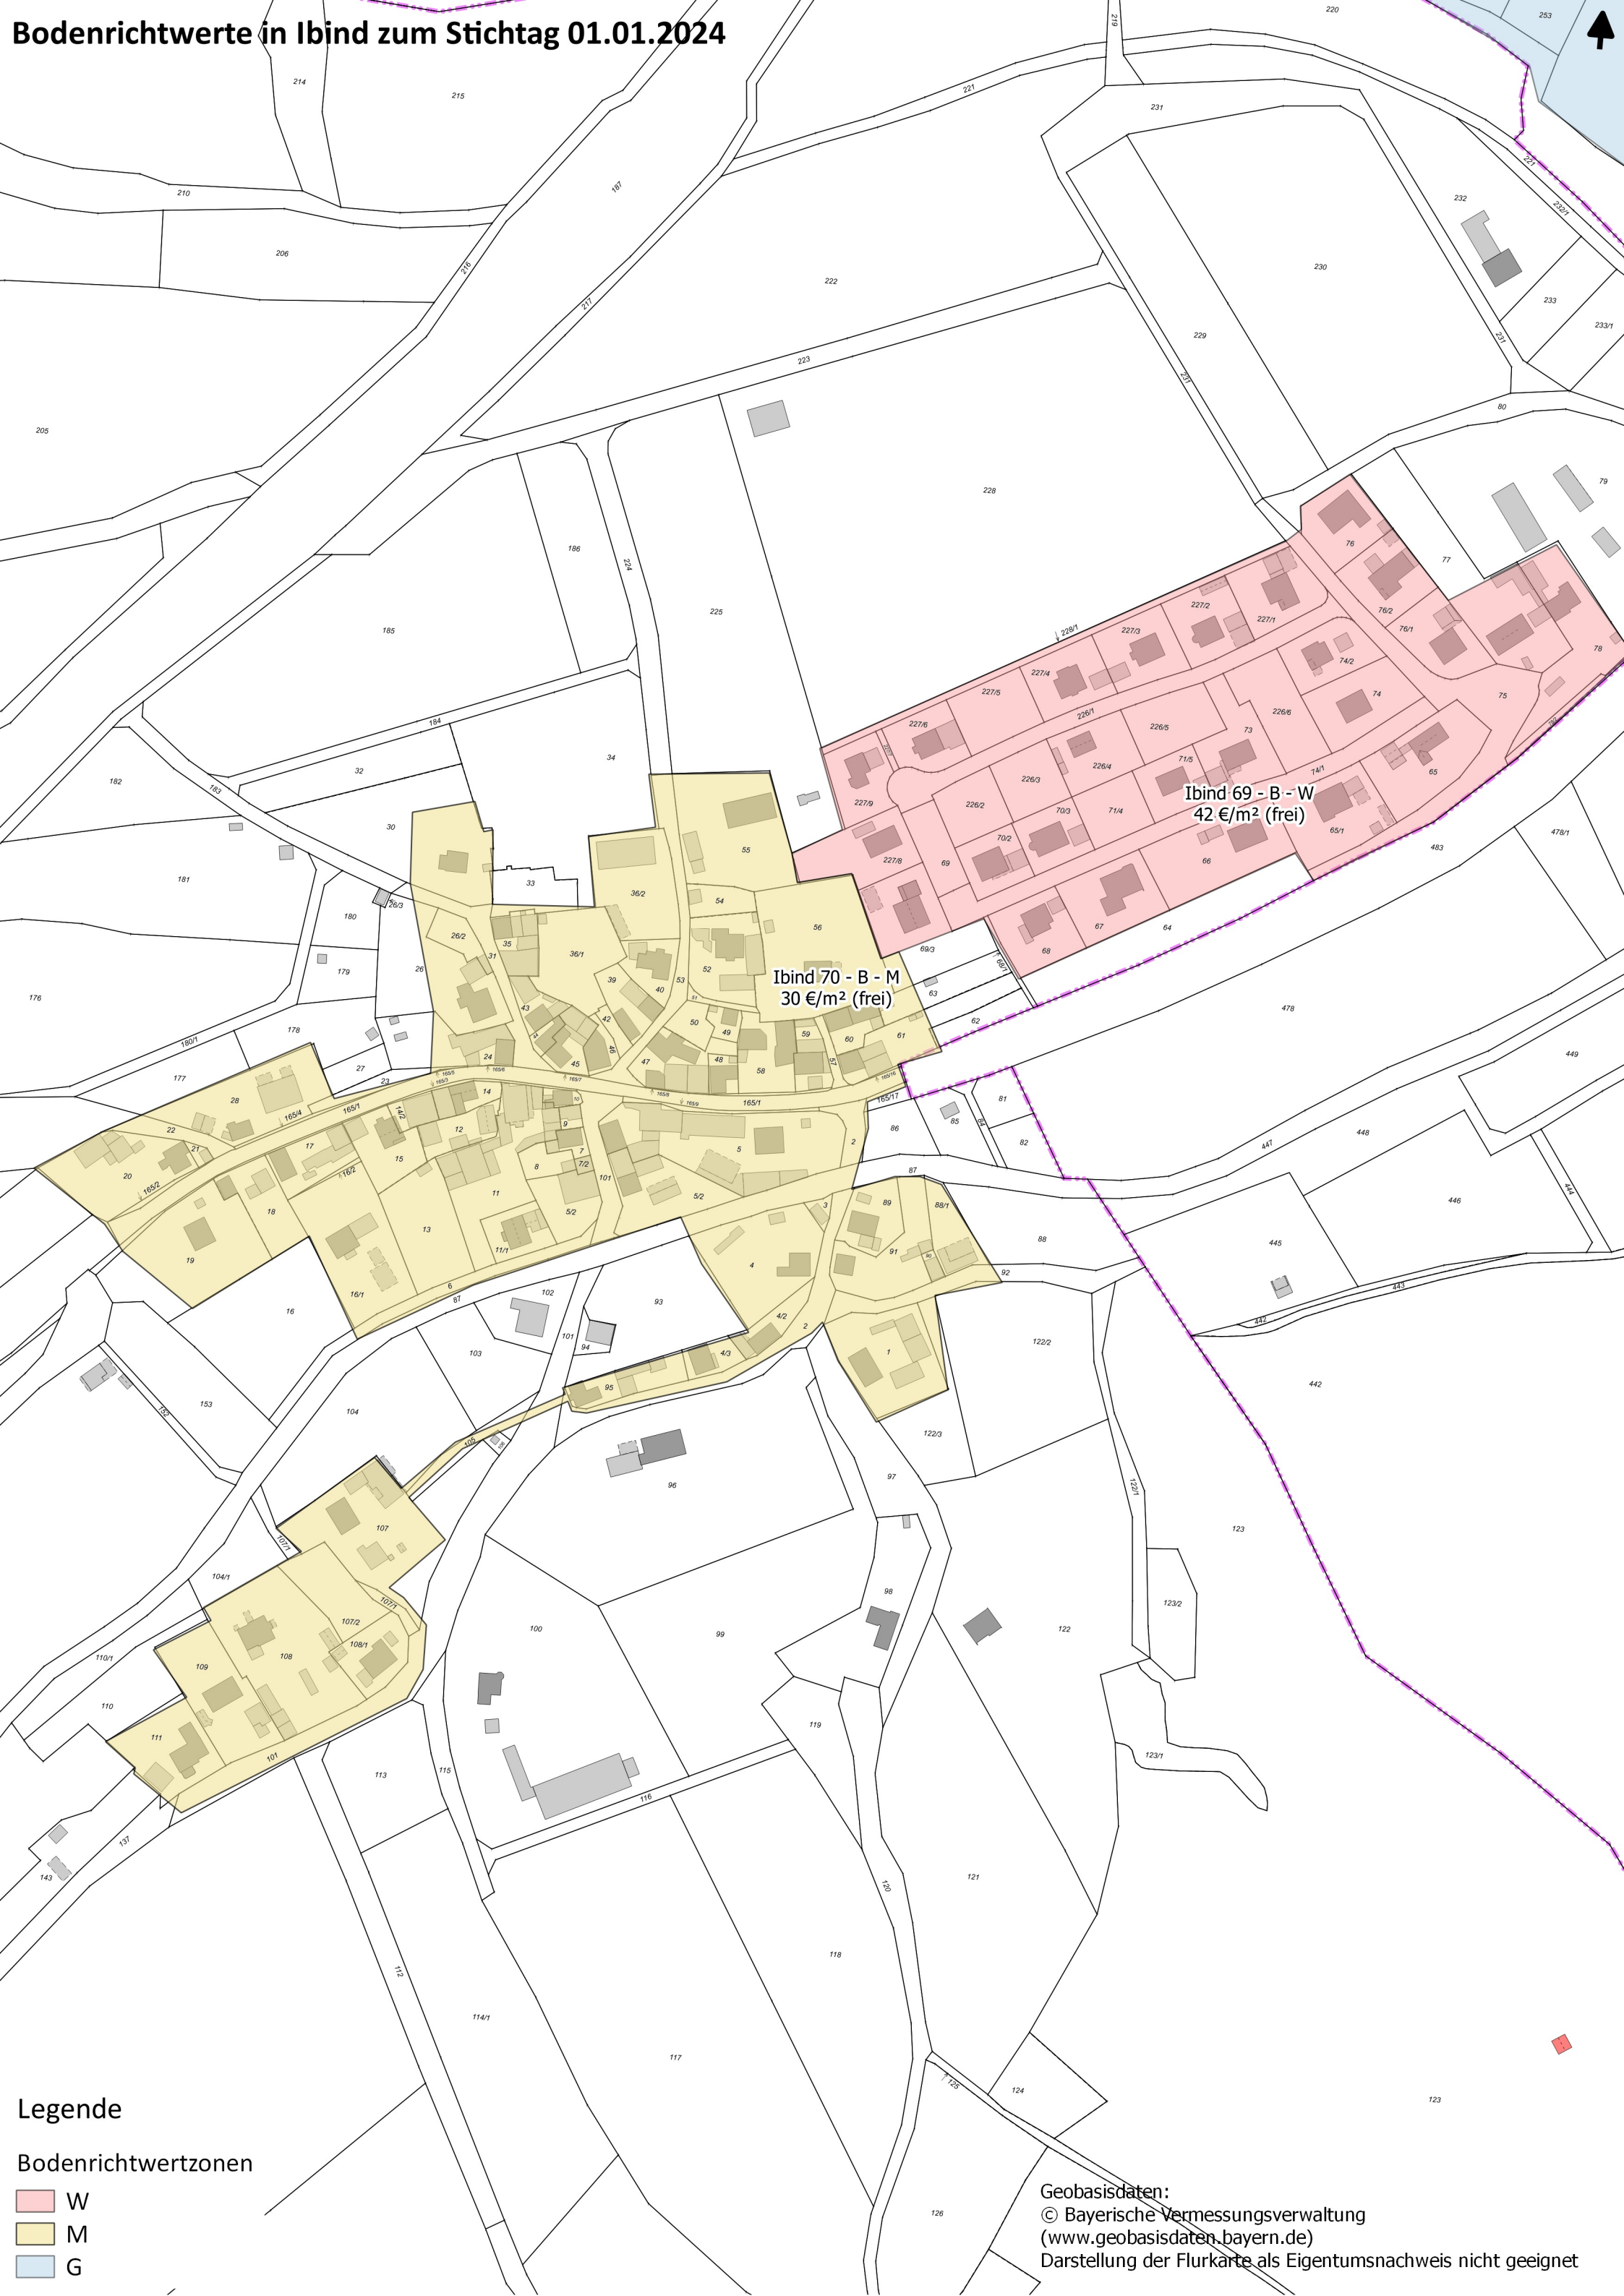

# Bodenrichtwerte in Ibind zum Stichtag 01.01.2024

- Legende**
- Bodenrichtwertzonen**
- W
  - M
  - G

Geobasisdaten:  
© Bayerische Vermessungsverwaltung  
([www.geobasisdaten.bayern.de](http://www.geobasisdaten.bayern.de))  
Darstellung der Flurkarte als Eigentumsnachweis nicht geeignet