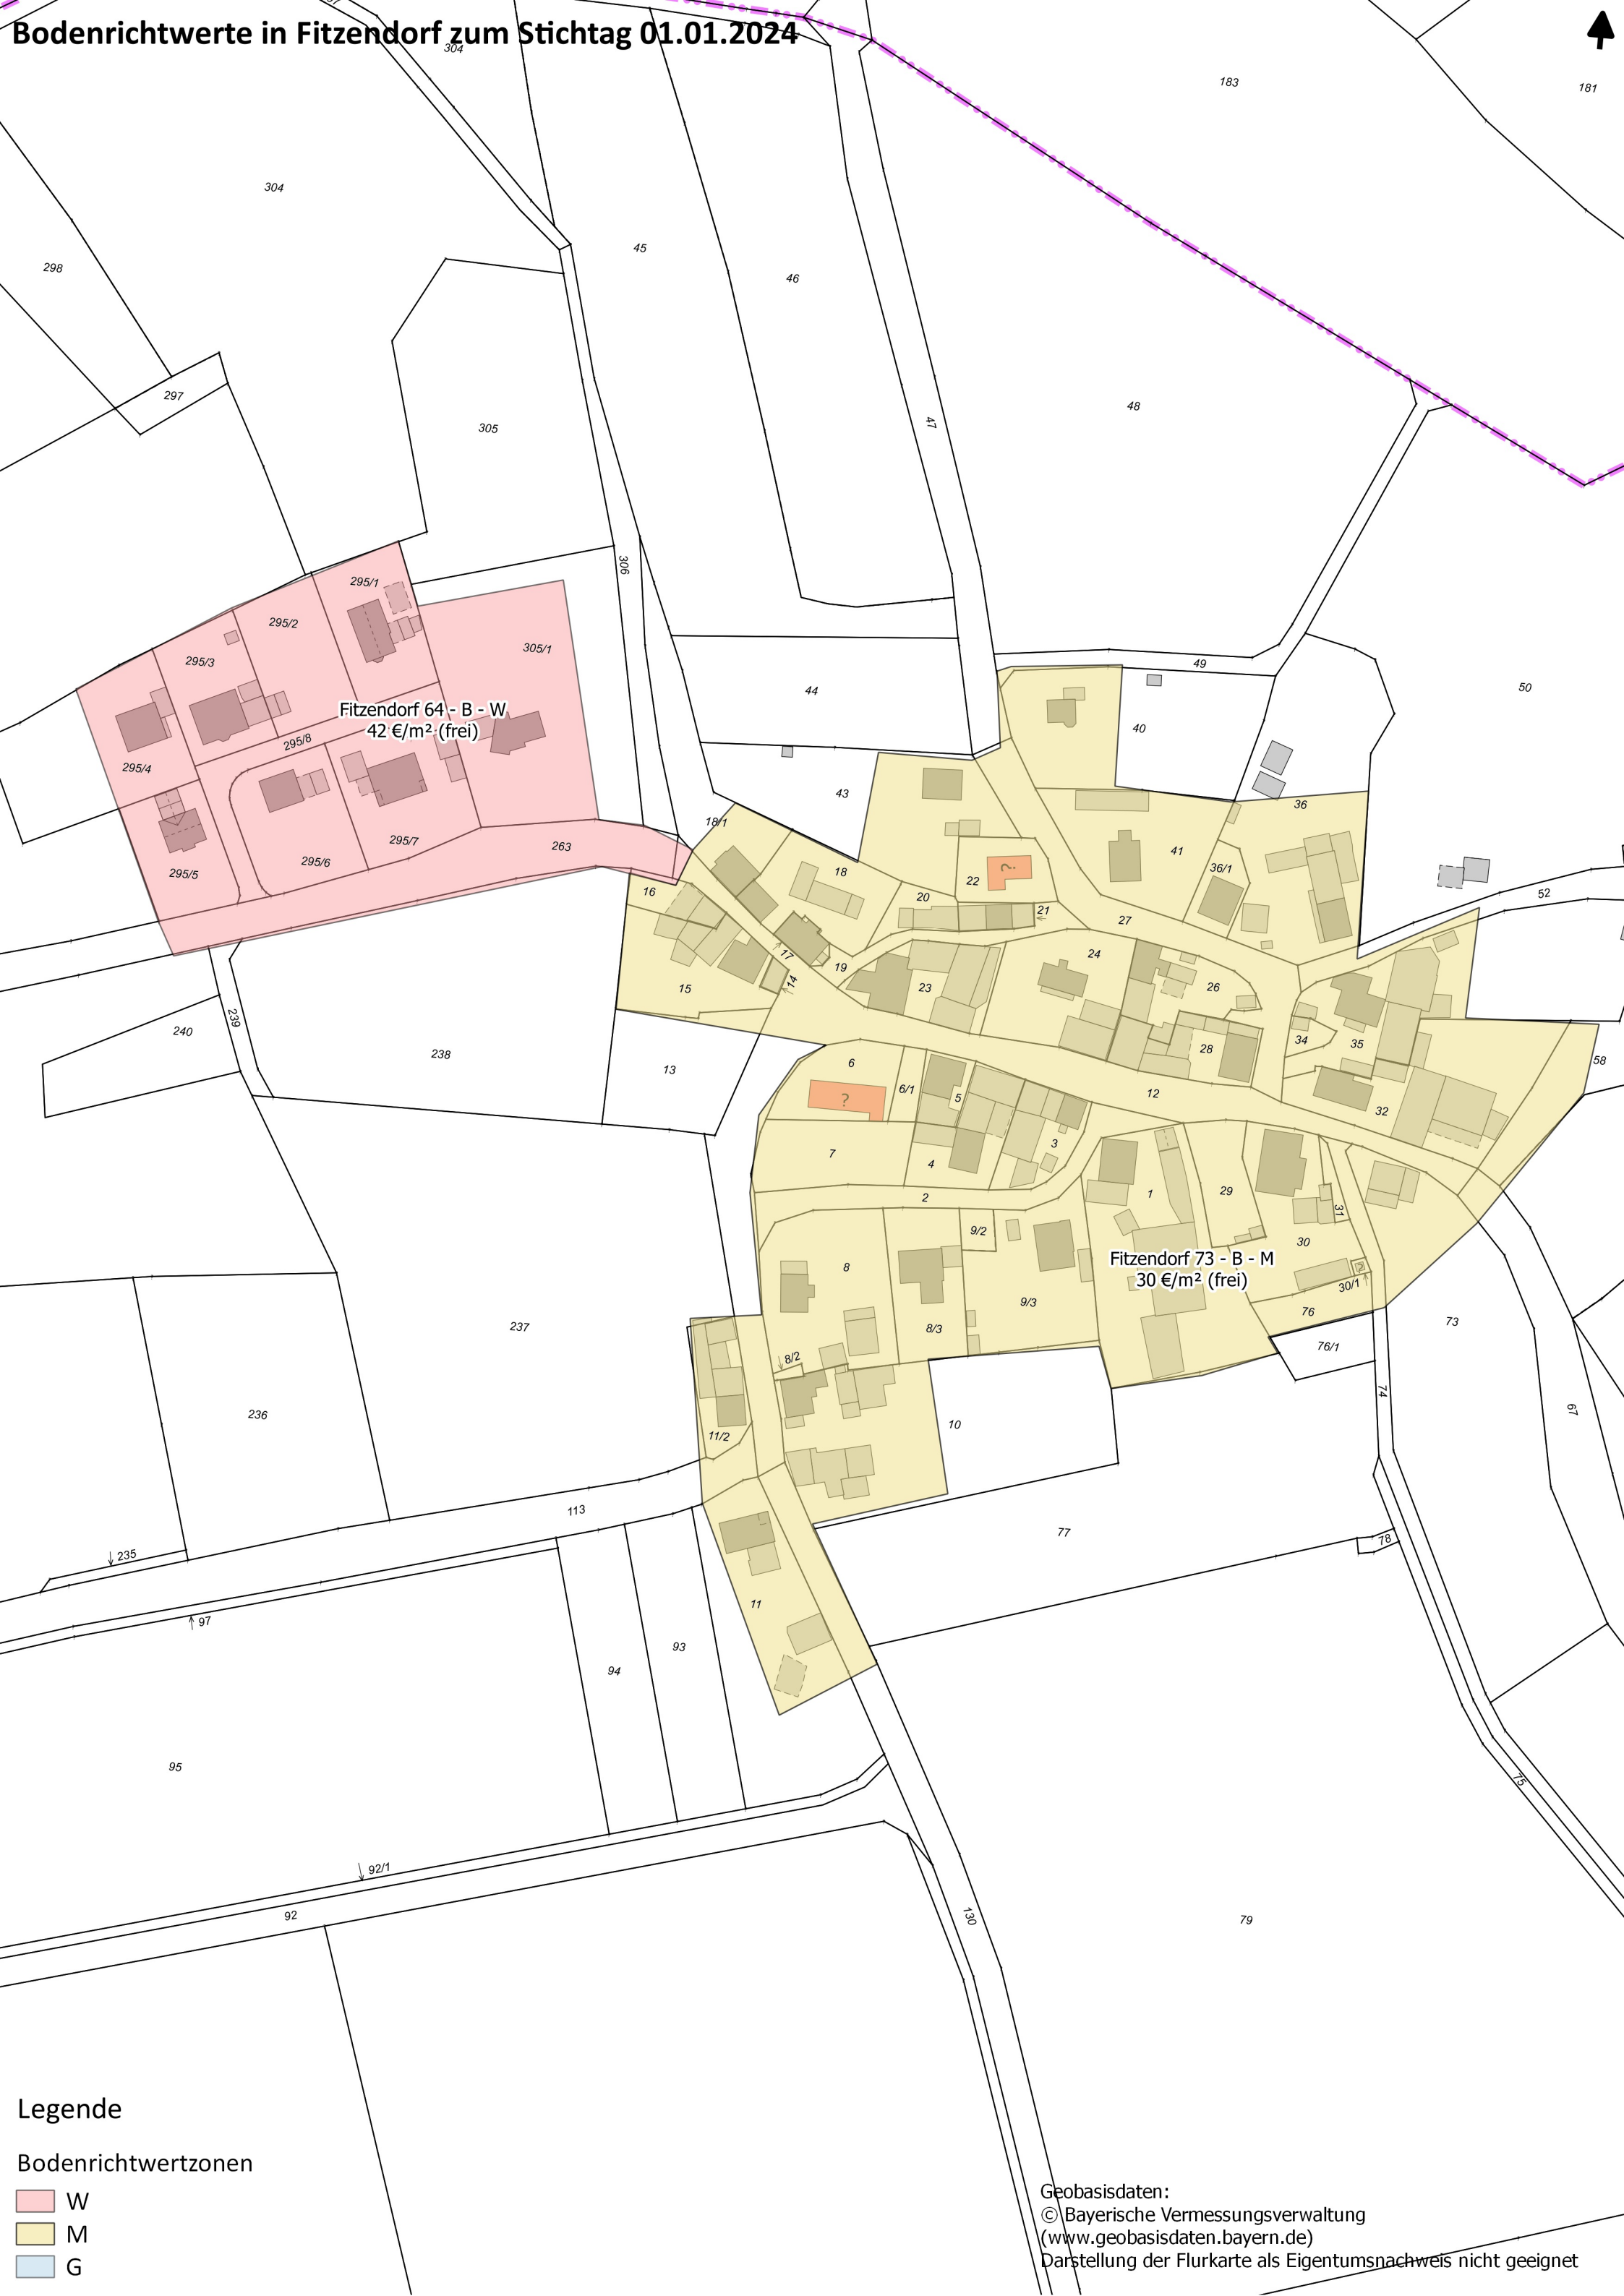

Bodenrichtwerte in Fitzendorf zum Stichtag 01.01.2024

- Legende**
- Bodenrichtwertzonen**
- W
 - M
 - G

Geobasisdaten:
© Bayerische Vermessungsverwaltung
(www.geobasisdaten.bayern.de)
Darstellung der Flurkarte als Eigentumsnachweis nicht geeignet