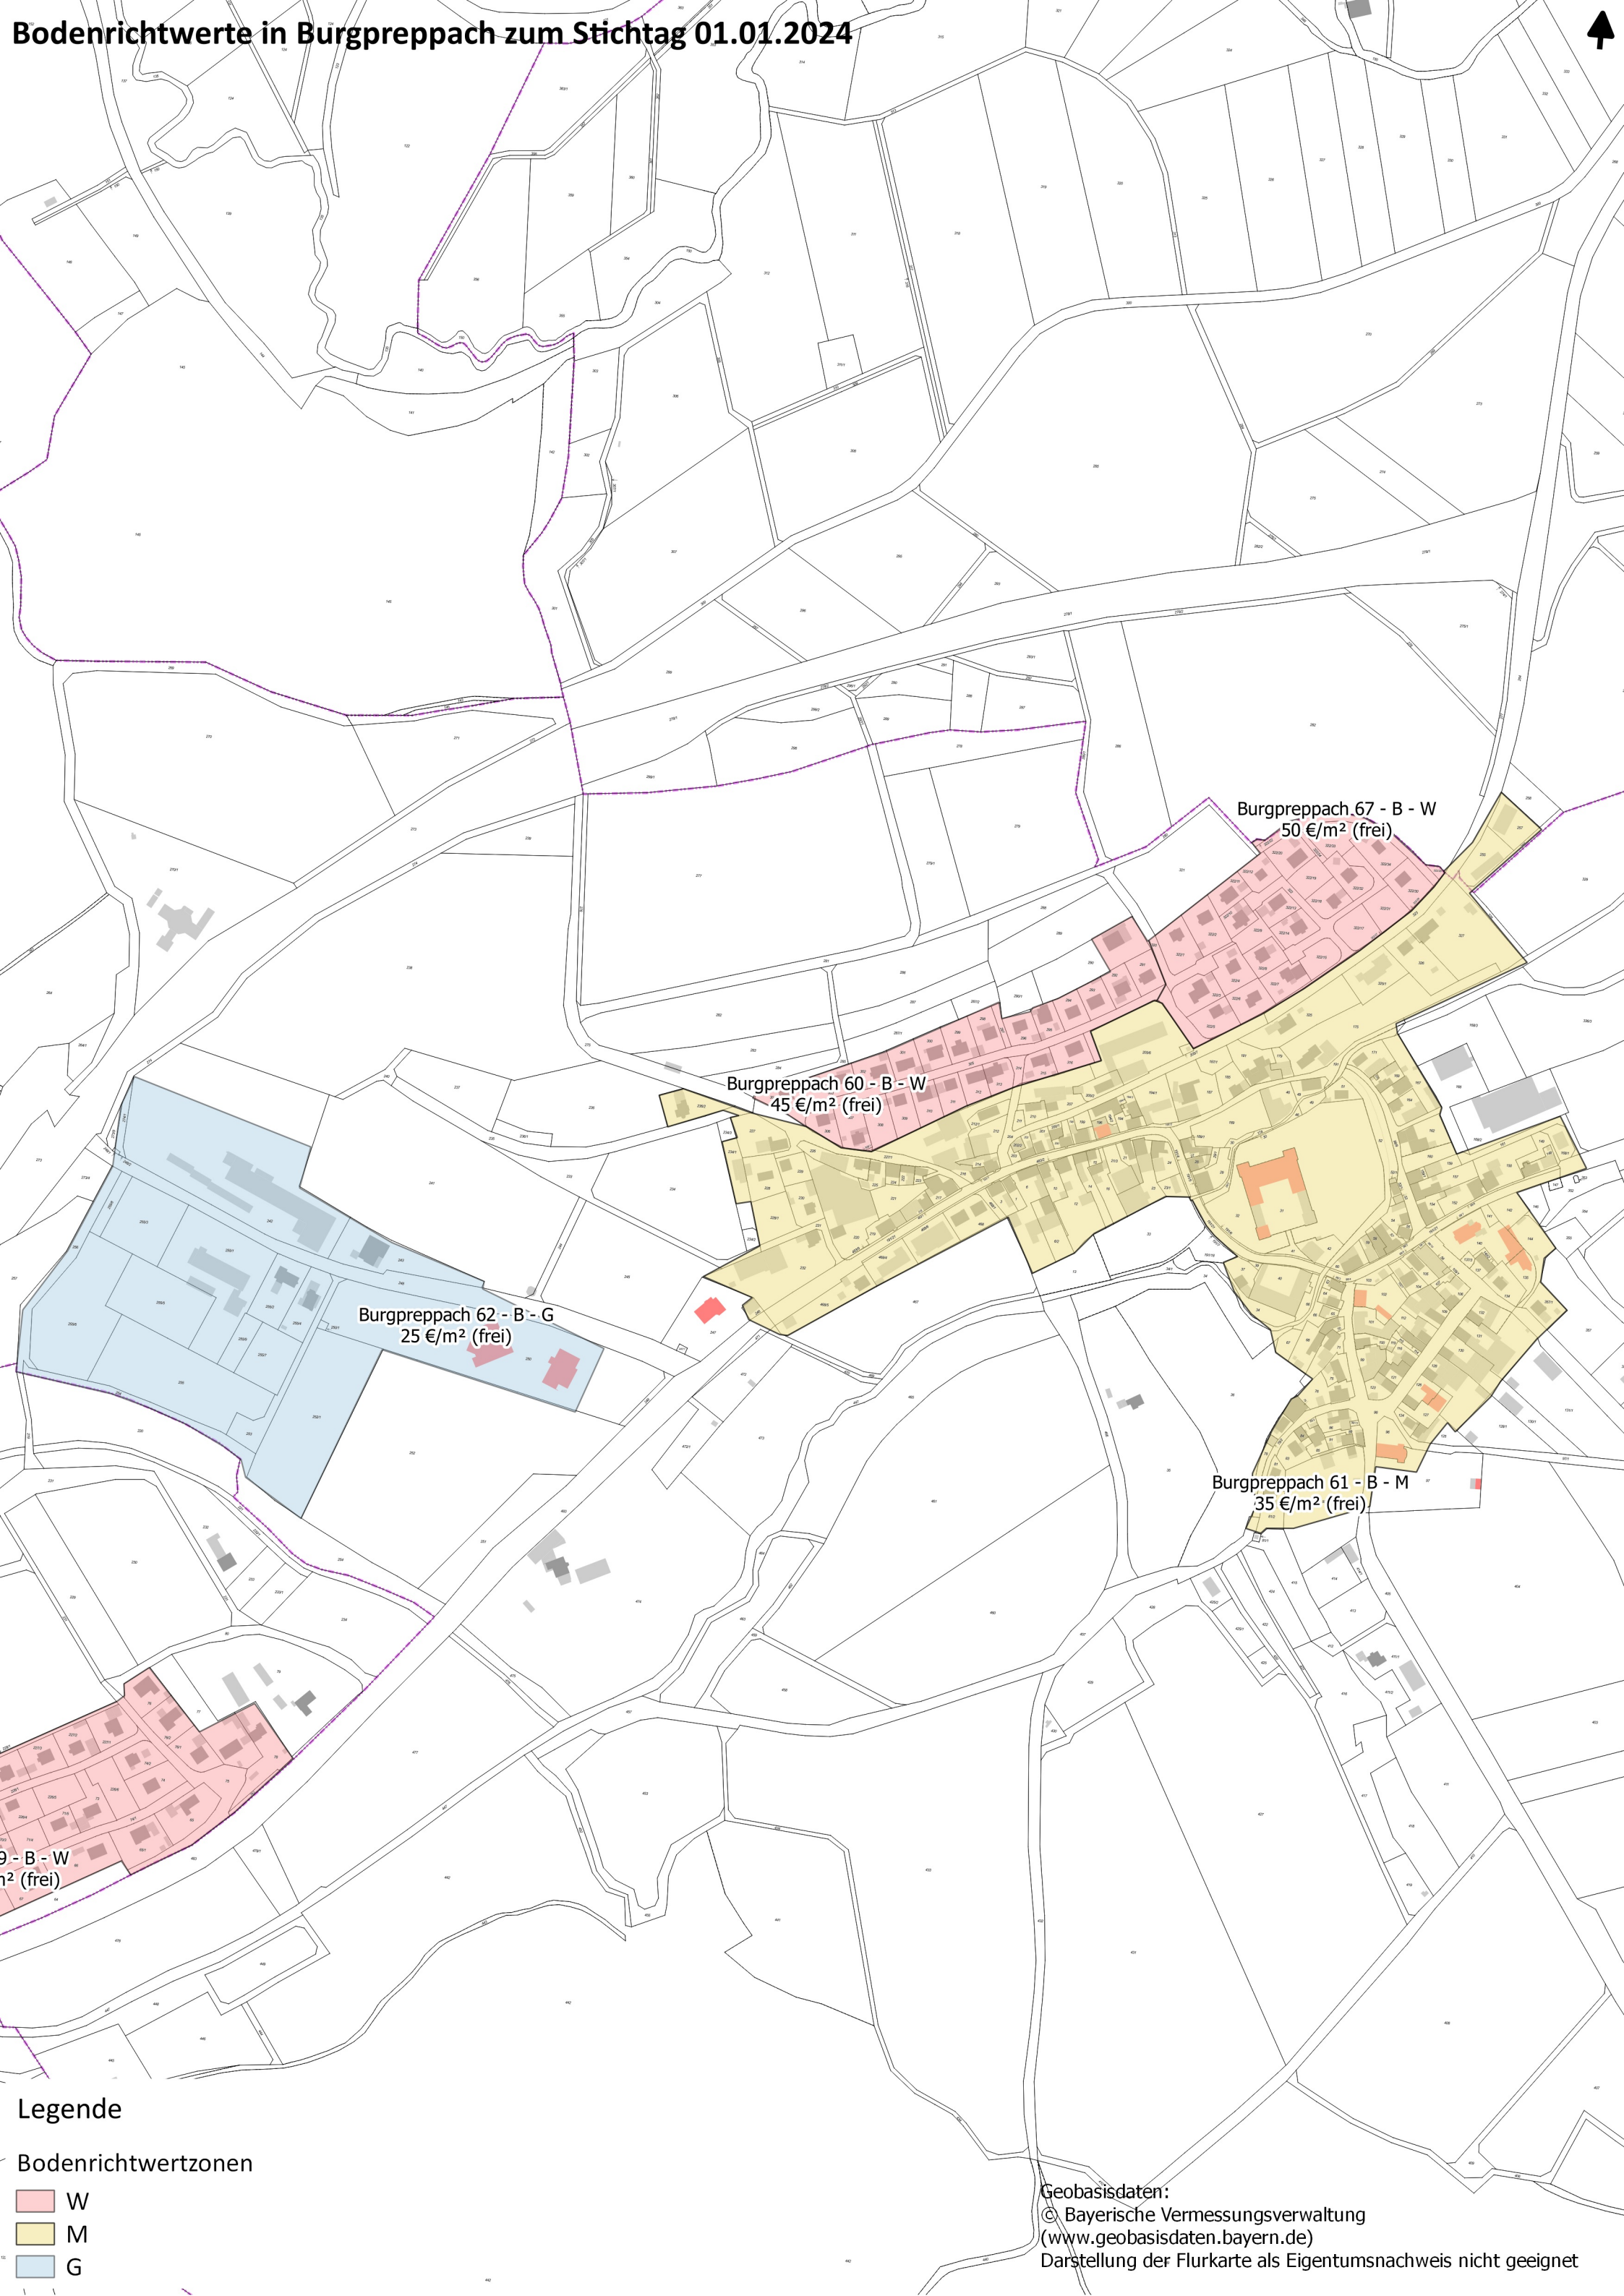

Bodenrichtwerte in Burgpreppach zum Stichtag 01.01.2024

- Legende**
- Bodenrichtwertzonen
- W
 - M
 - G