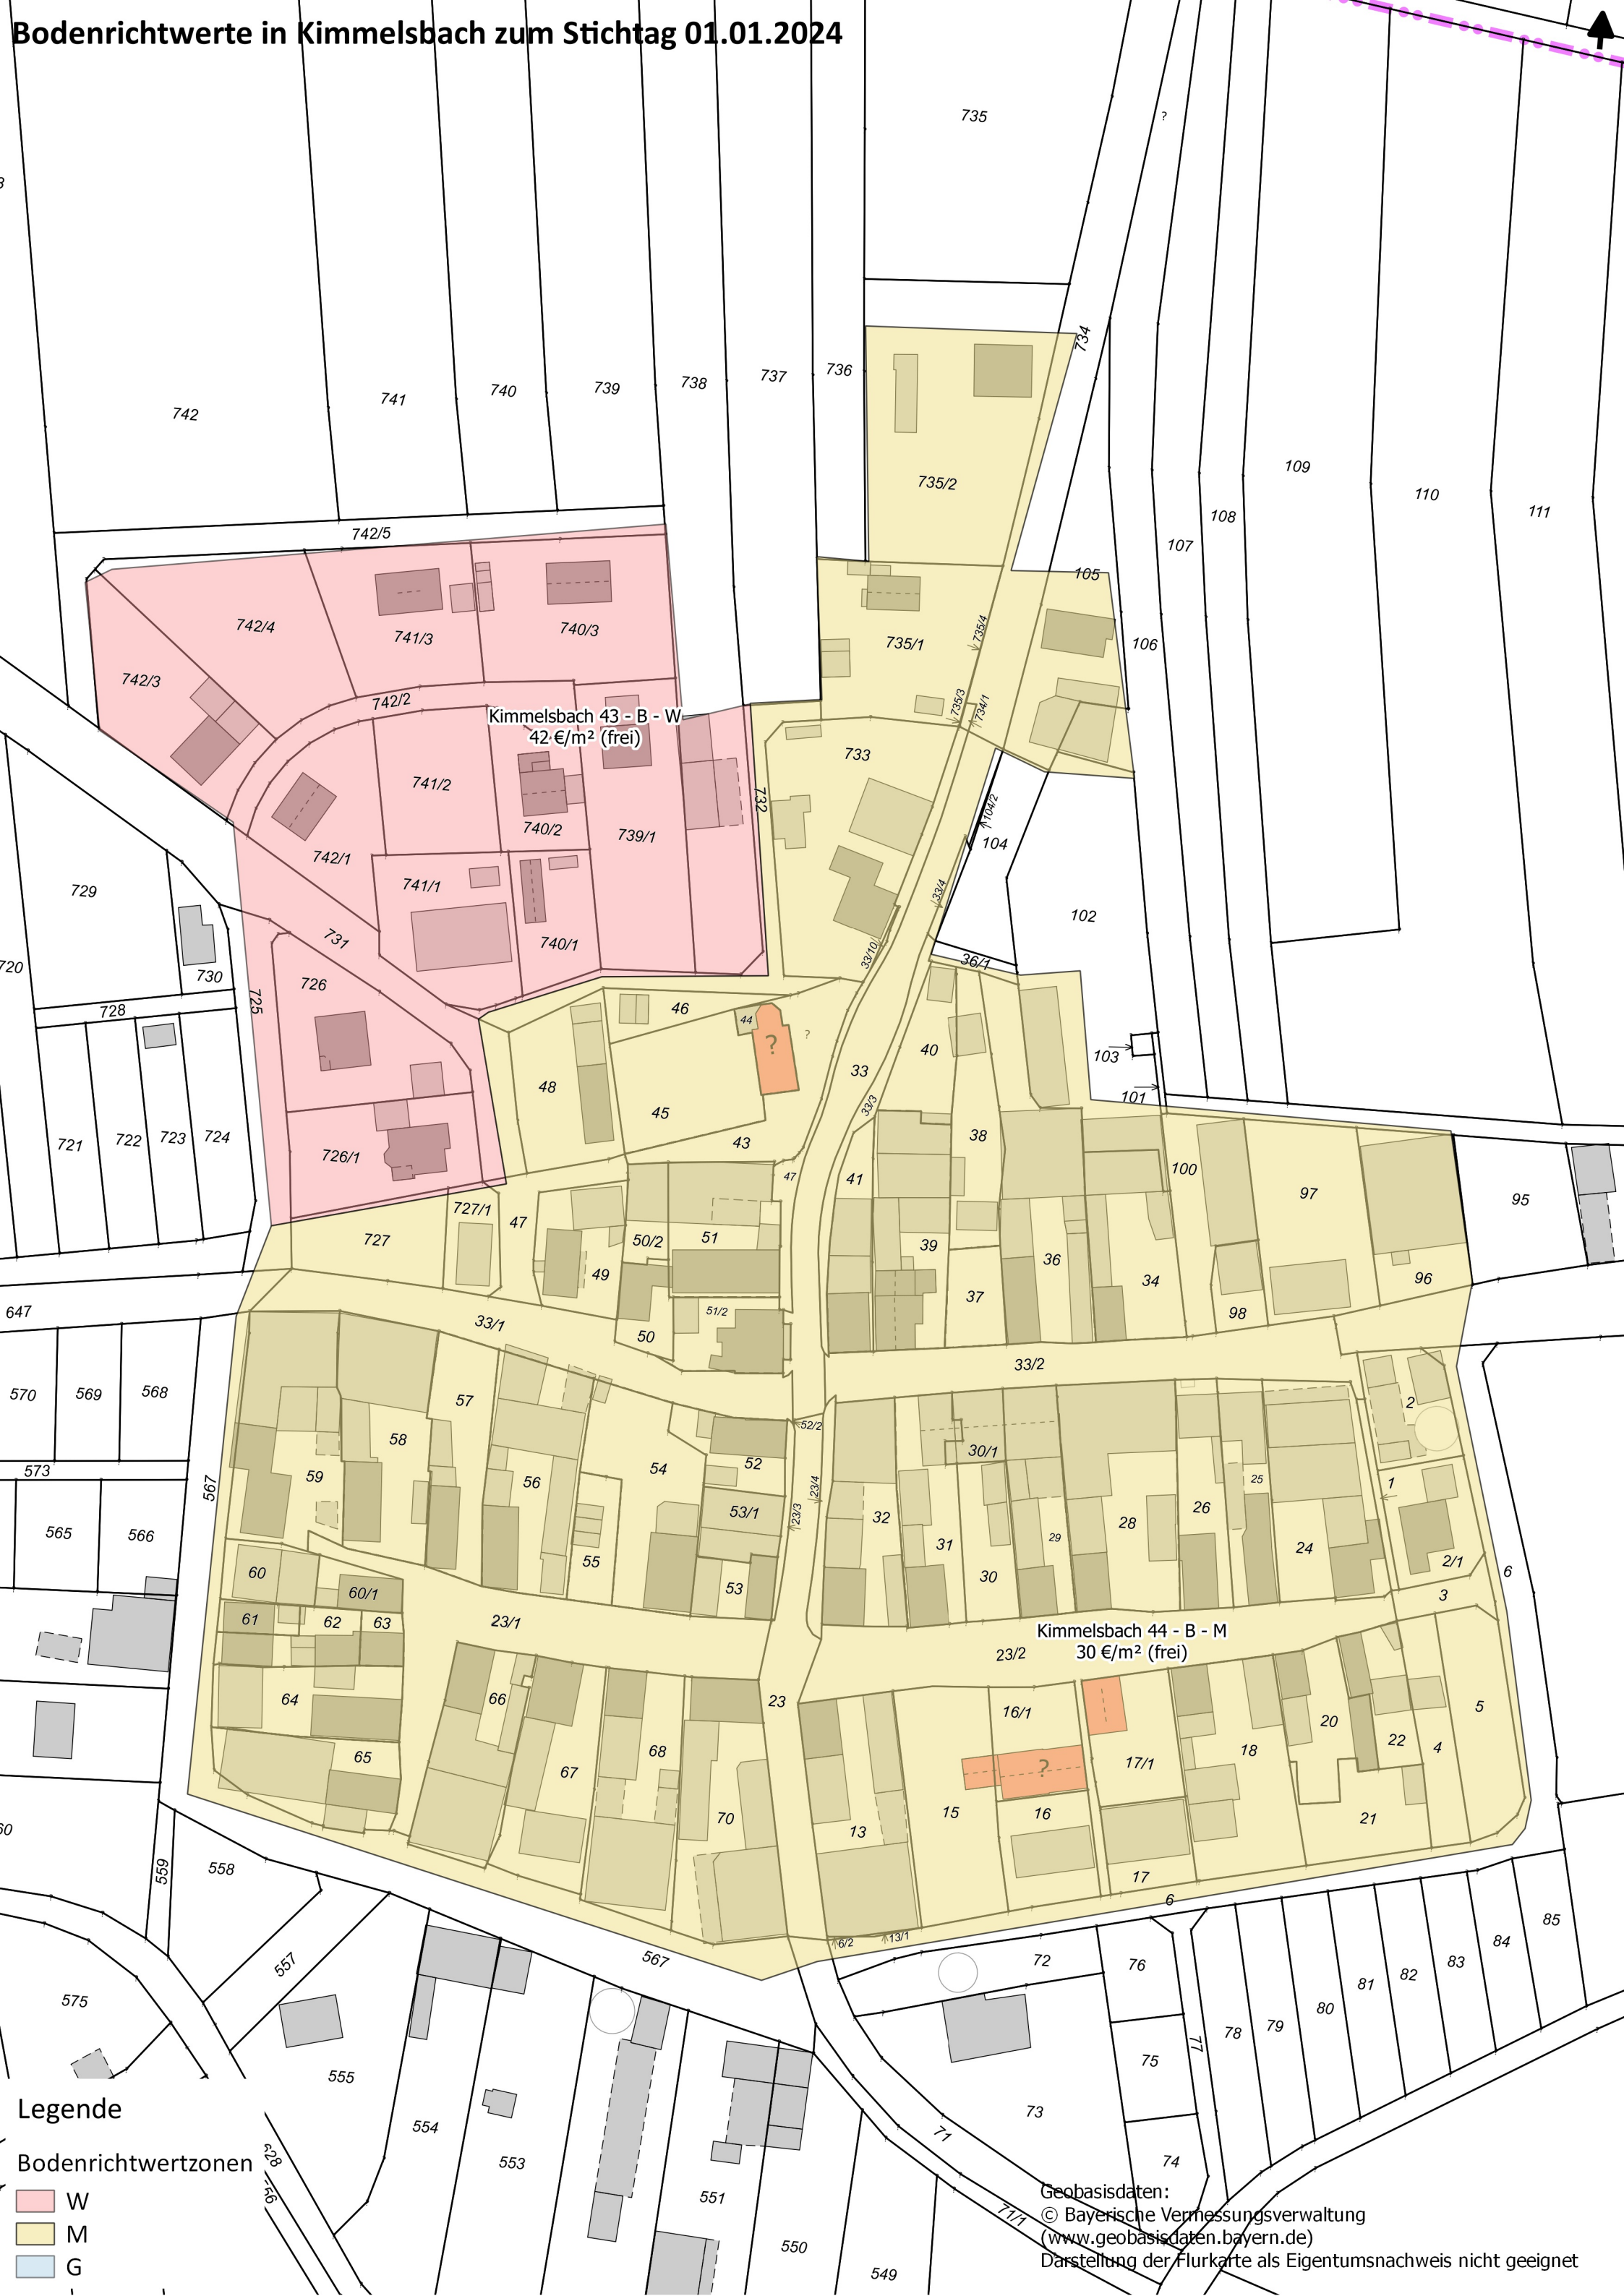

Bodenrichtwerte in Kimmelsbach zum Stichtag 01.01.2024

- Legende**
- Bodenrichtwertzonen**
- W
 - M
 - G

Geobasisdaten:
© Bayerische Vermessungsverwaltung
(www.geobasisdaten.bayern.de)
Darstellung der Flurkarte als Eigentumsnachweis nicht geeignet