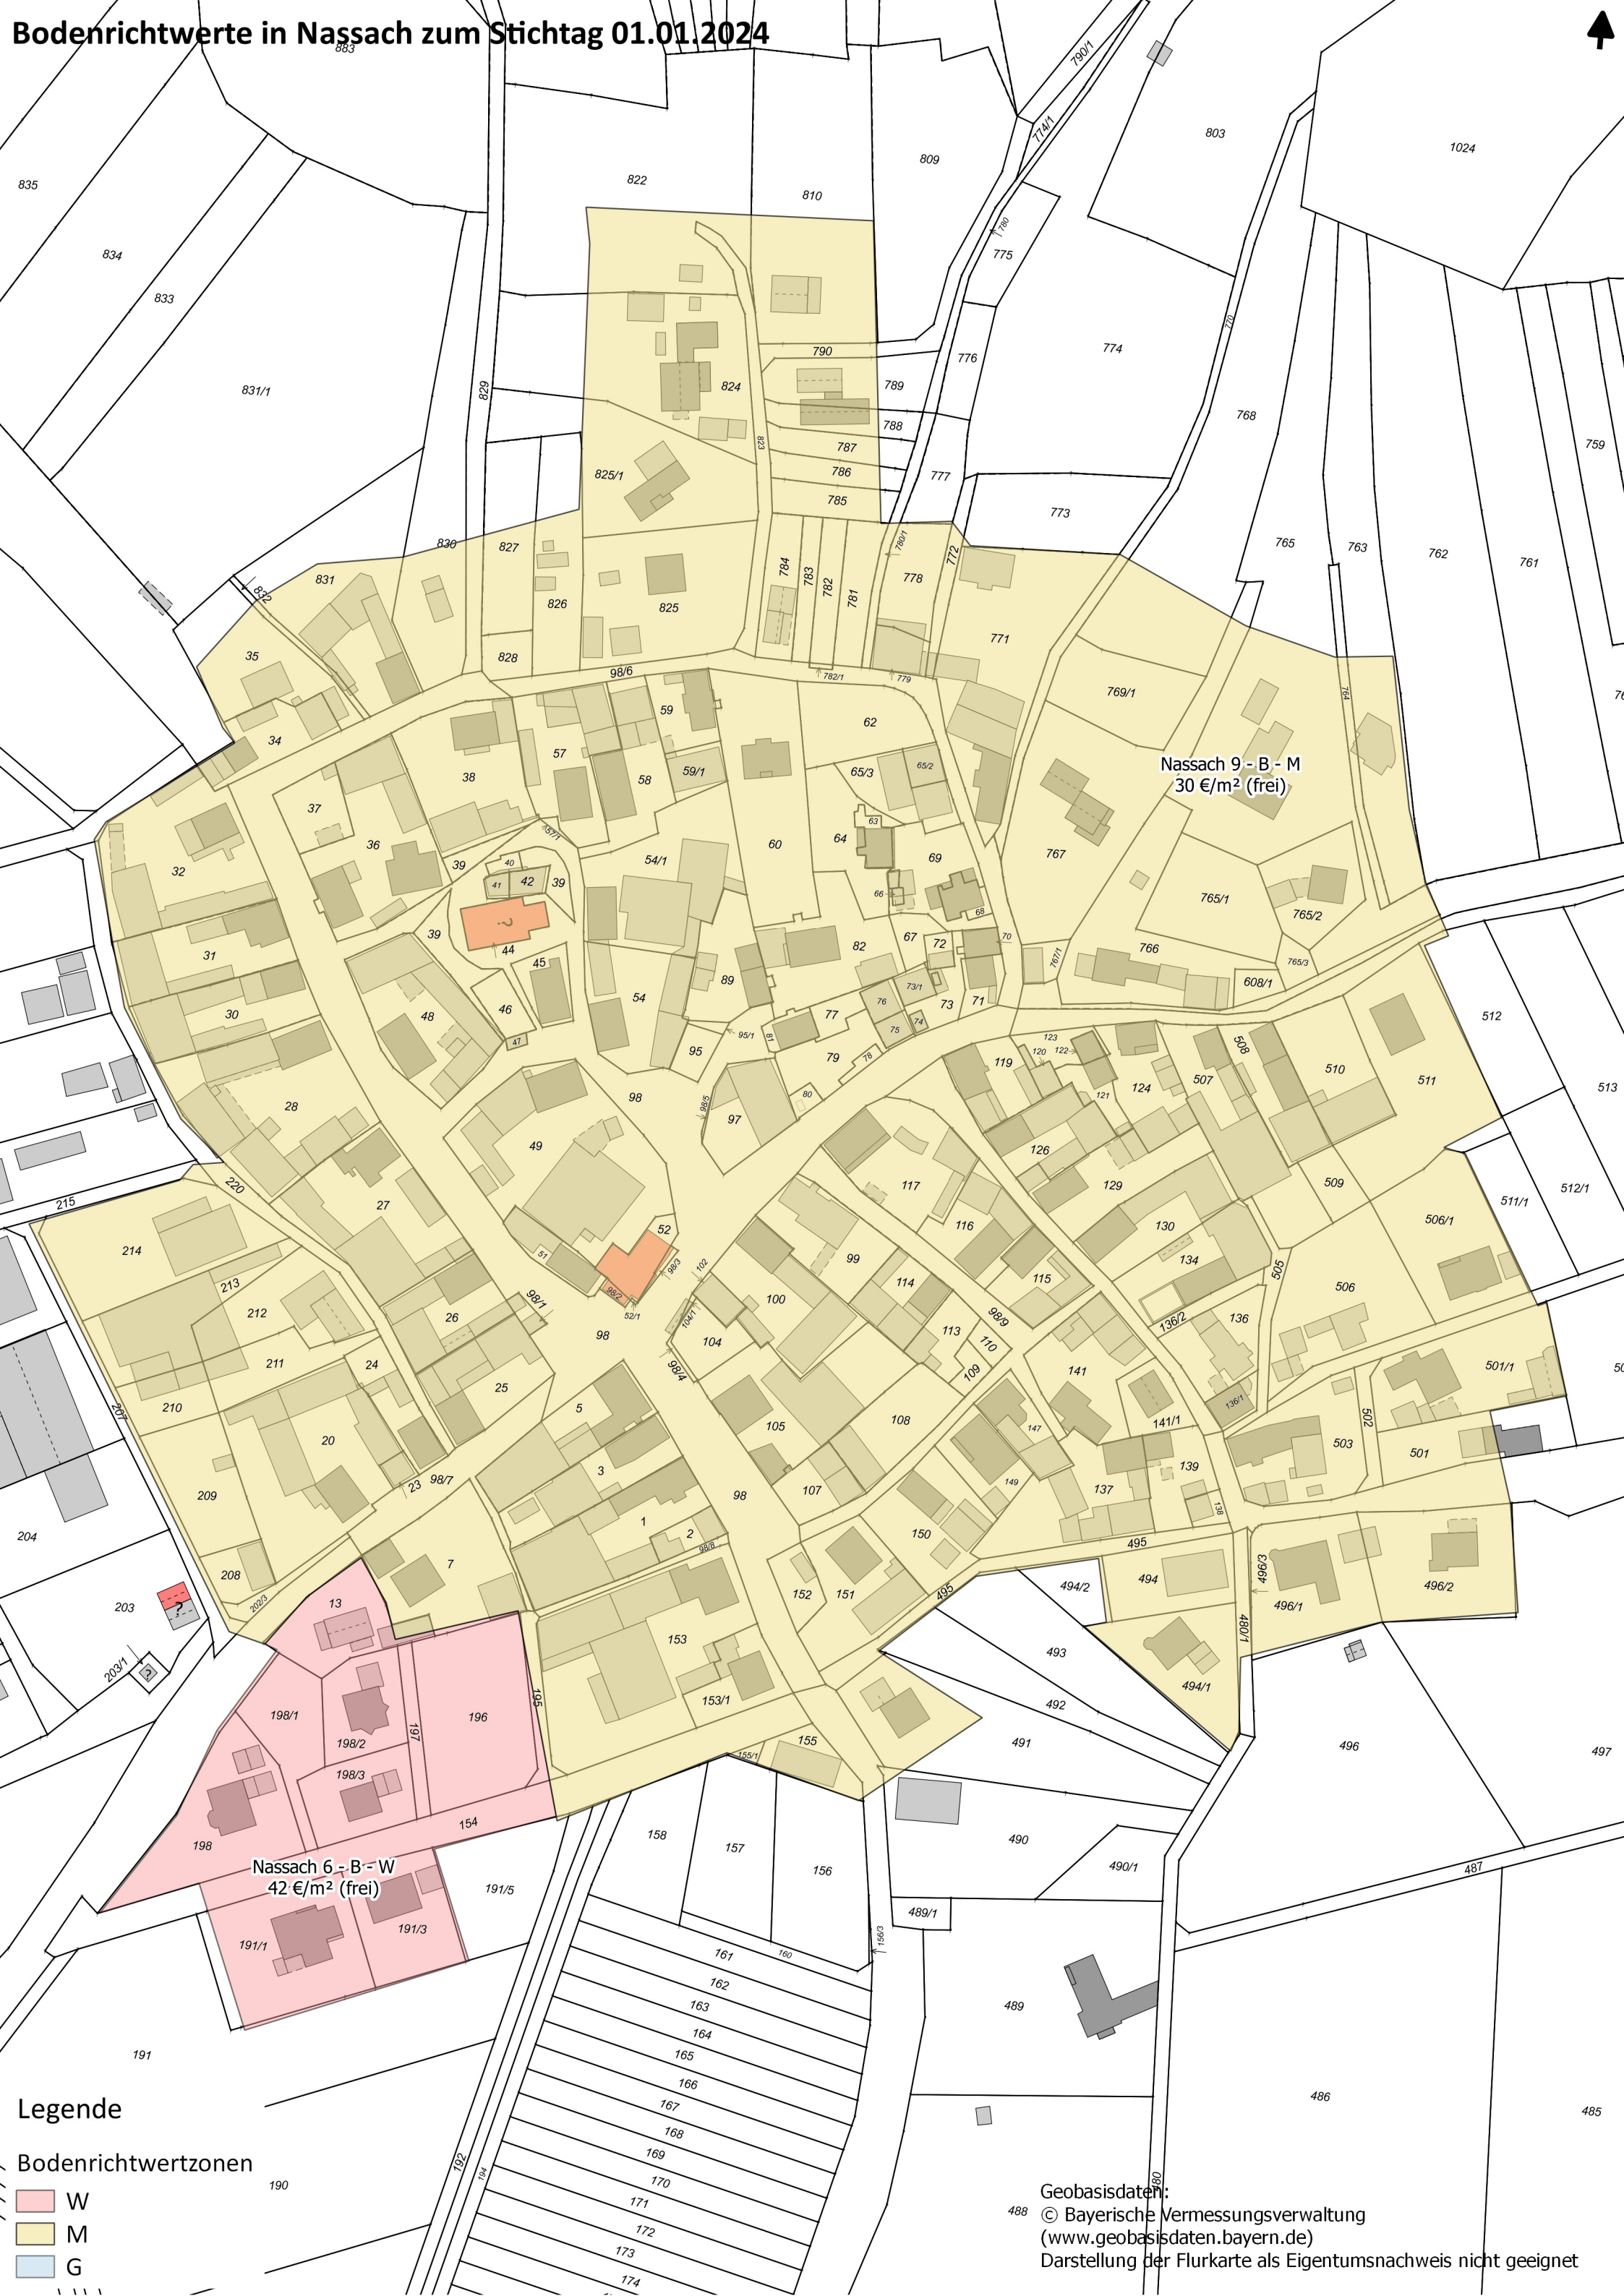

# Bodenrichtwerte in Nassach zum Stichtag 01.01.2024

Nassach 9 - B - M  
30 €/m<sup>2</sup> (frei)

Nassach 6 - B - W  
42 €/m<sup>2</sup> (frei)

**Legende**

Bodenrichtwertzonen

- W
- M
- G

Geobasisdaten:  
© Bayerische Vermessungsverwaltung  
(www.geobasisdaten.bayern.de)  
Darstellung der Flurkarte als Eigentumsnachweis nicht geeignet