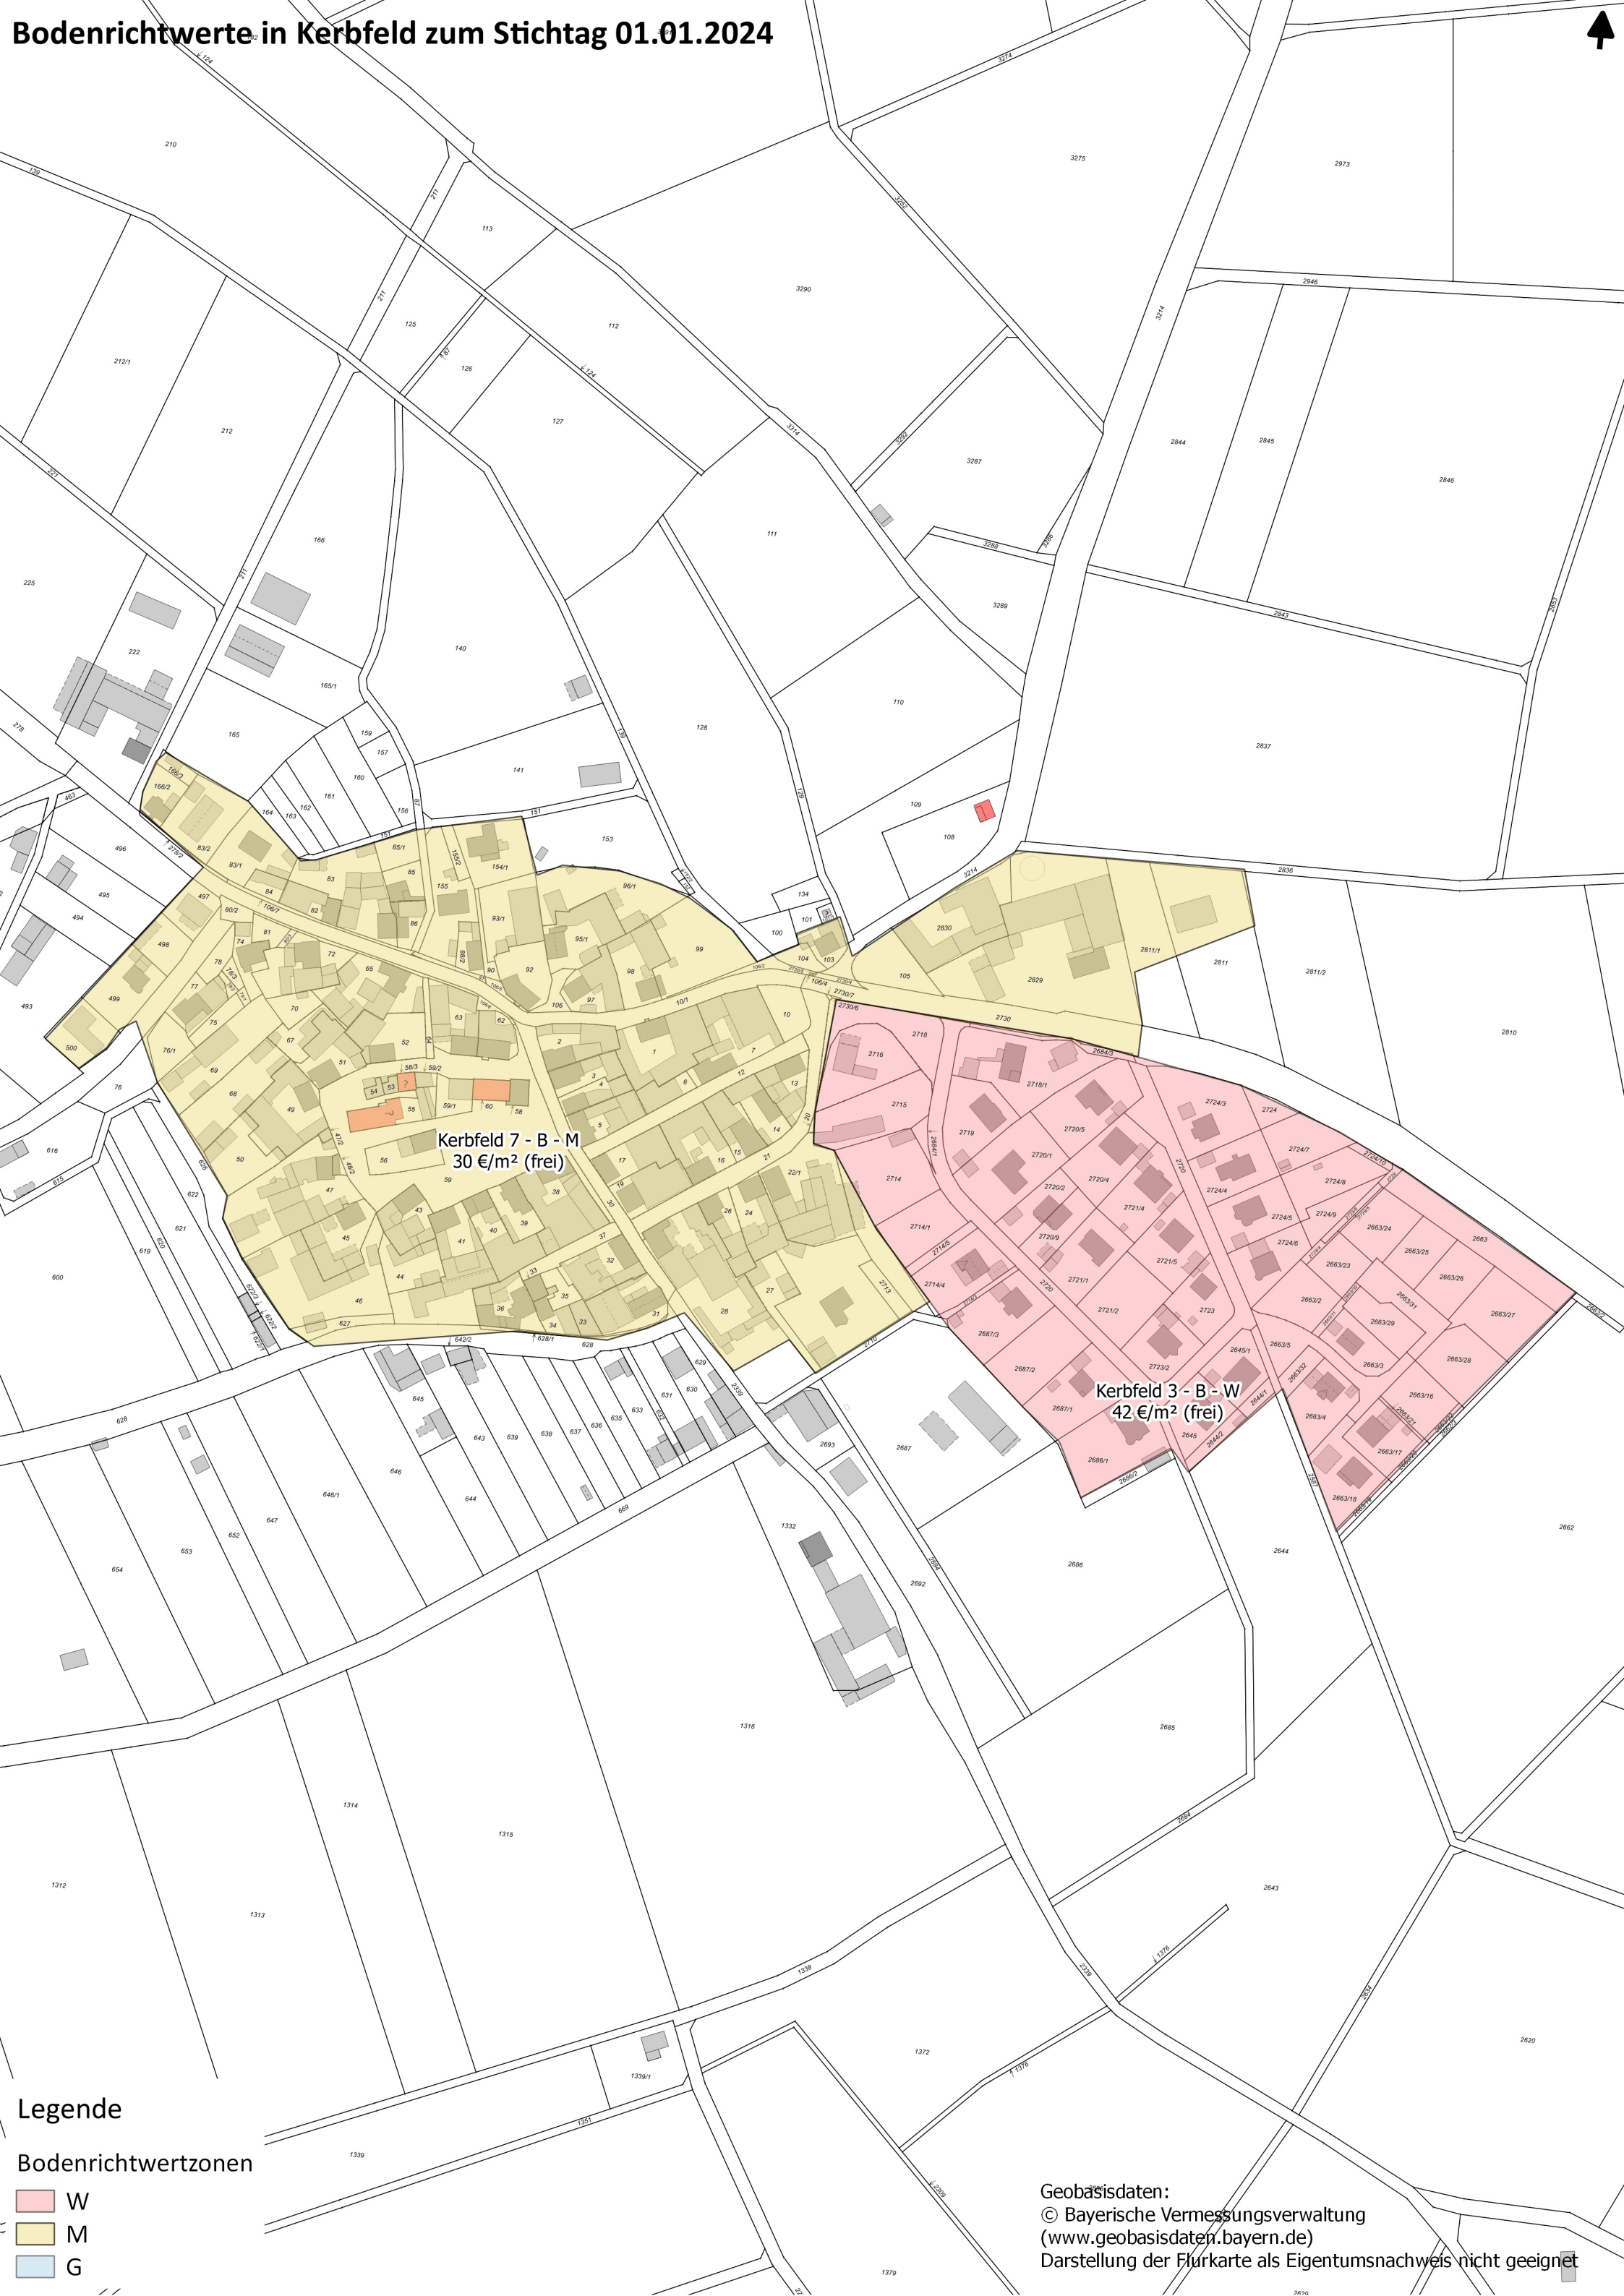

Bodenrichtwerte in Kerbfeld zum Stichtag 01.01.2024

Kerbfeld 7 - B - M
30 €/m² (frei)

Kerbfeld 3 - B - W
42 €/m² (frei)

- Legende**
- Bodenrichtwertzonen**
- W
 - M
 - G

Geobasisdaten:
© Bayerische Vermessungsverwaltung
(www.geobasisdaten.bayern.de)
Darstellung der Flurkarte als Eigentumsnachweis nicht geeignet