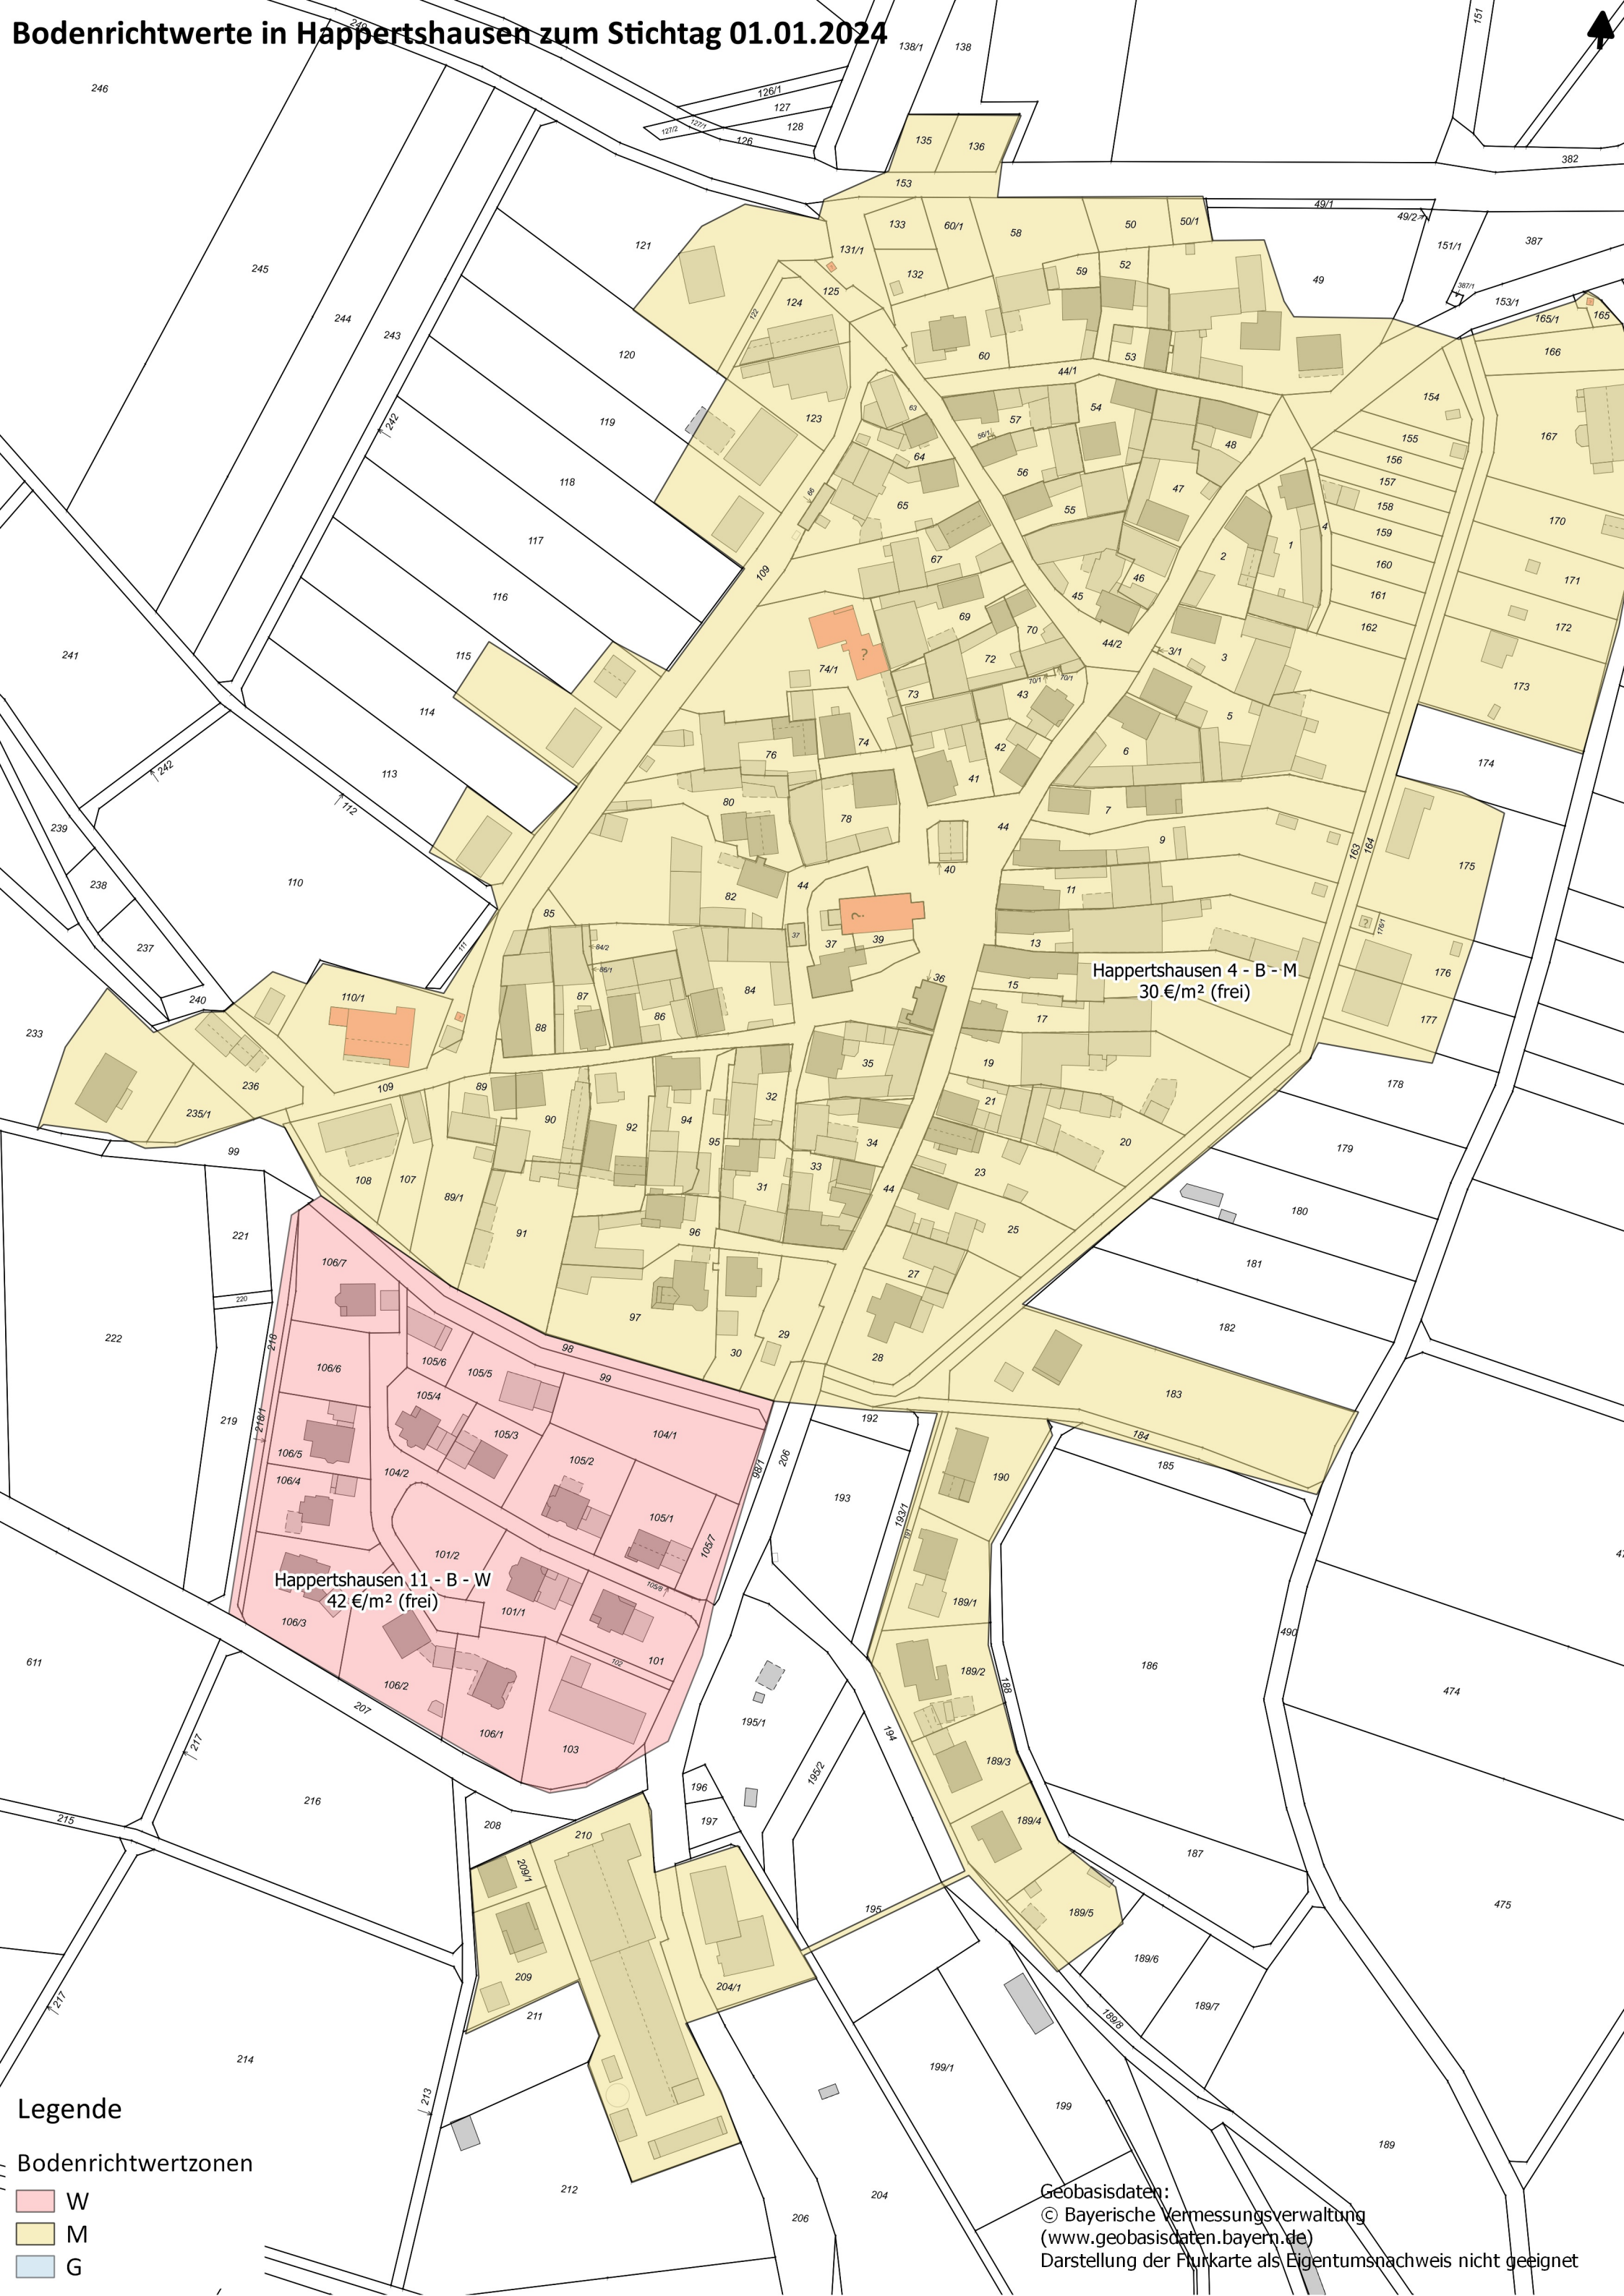

Bodenrichtwerte in Happertshausen zum Stichtag 01.01.2024

- Legende**
- Bodenrichtwertzonen**
- W
 - M
 - G

Geobasisdaten:
© Bayerische Vermessungsverwaltung
(www.geobasisdaten.bayern.de)
Darstellung der Flurkarte als Eigentumsnachweis nicht geeignet