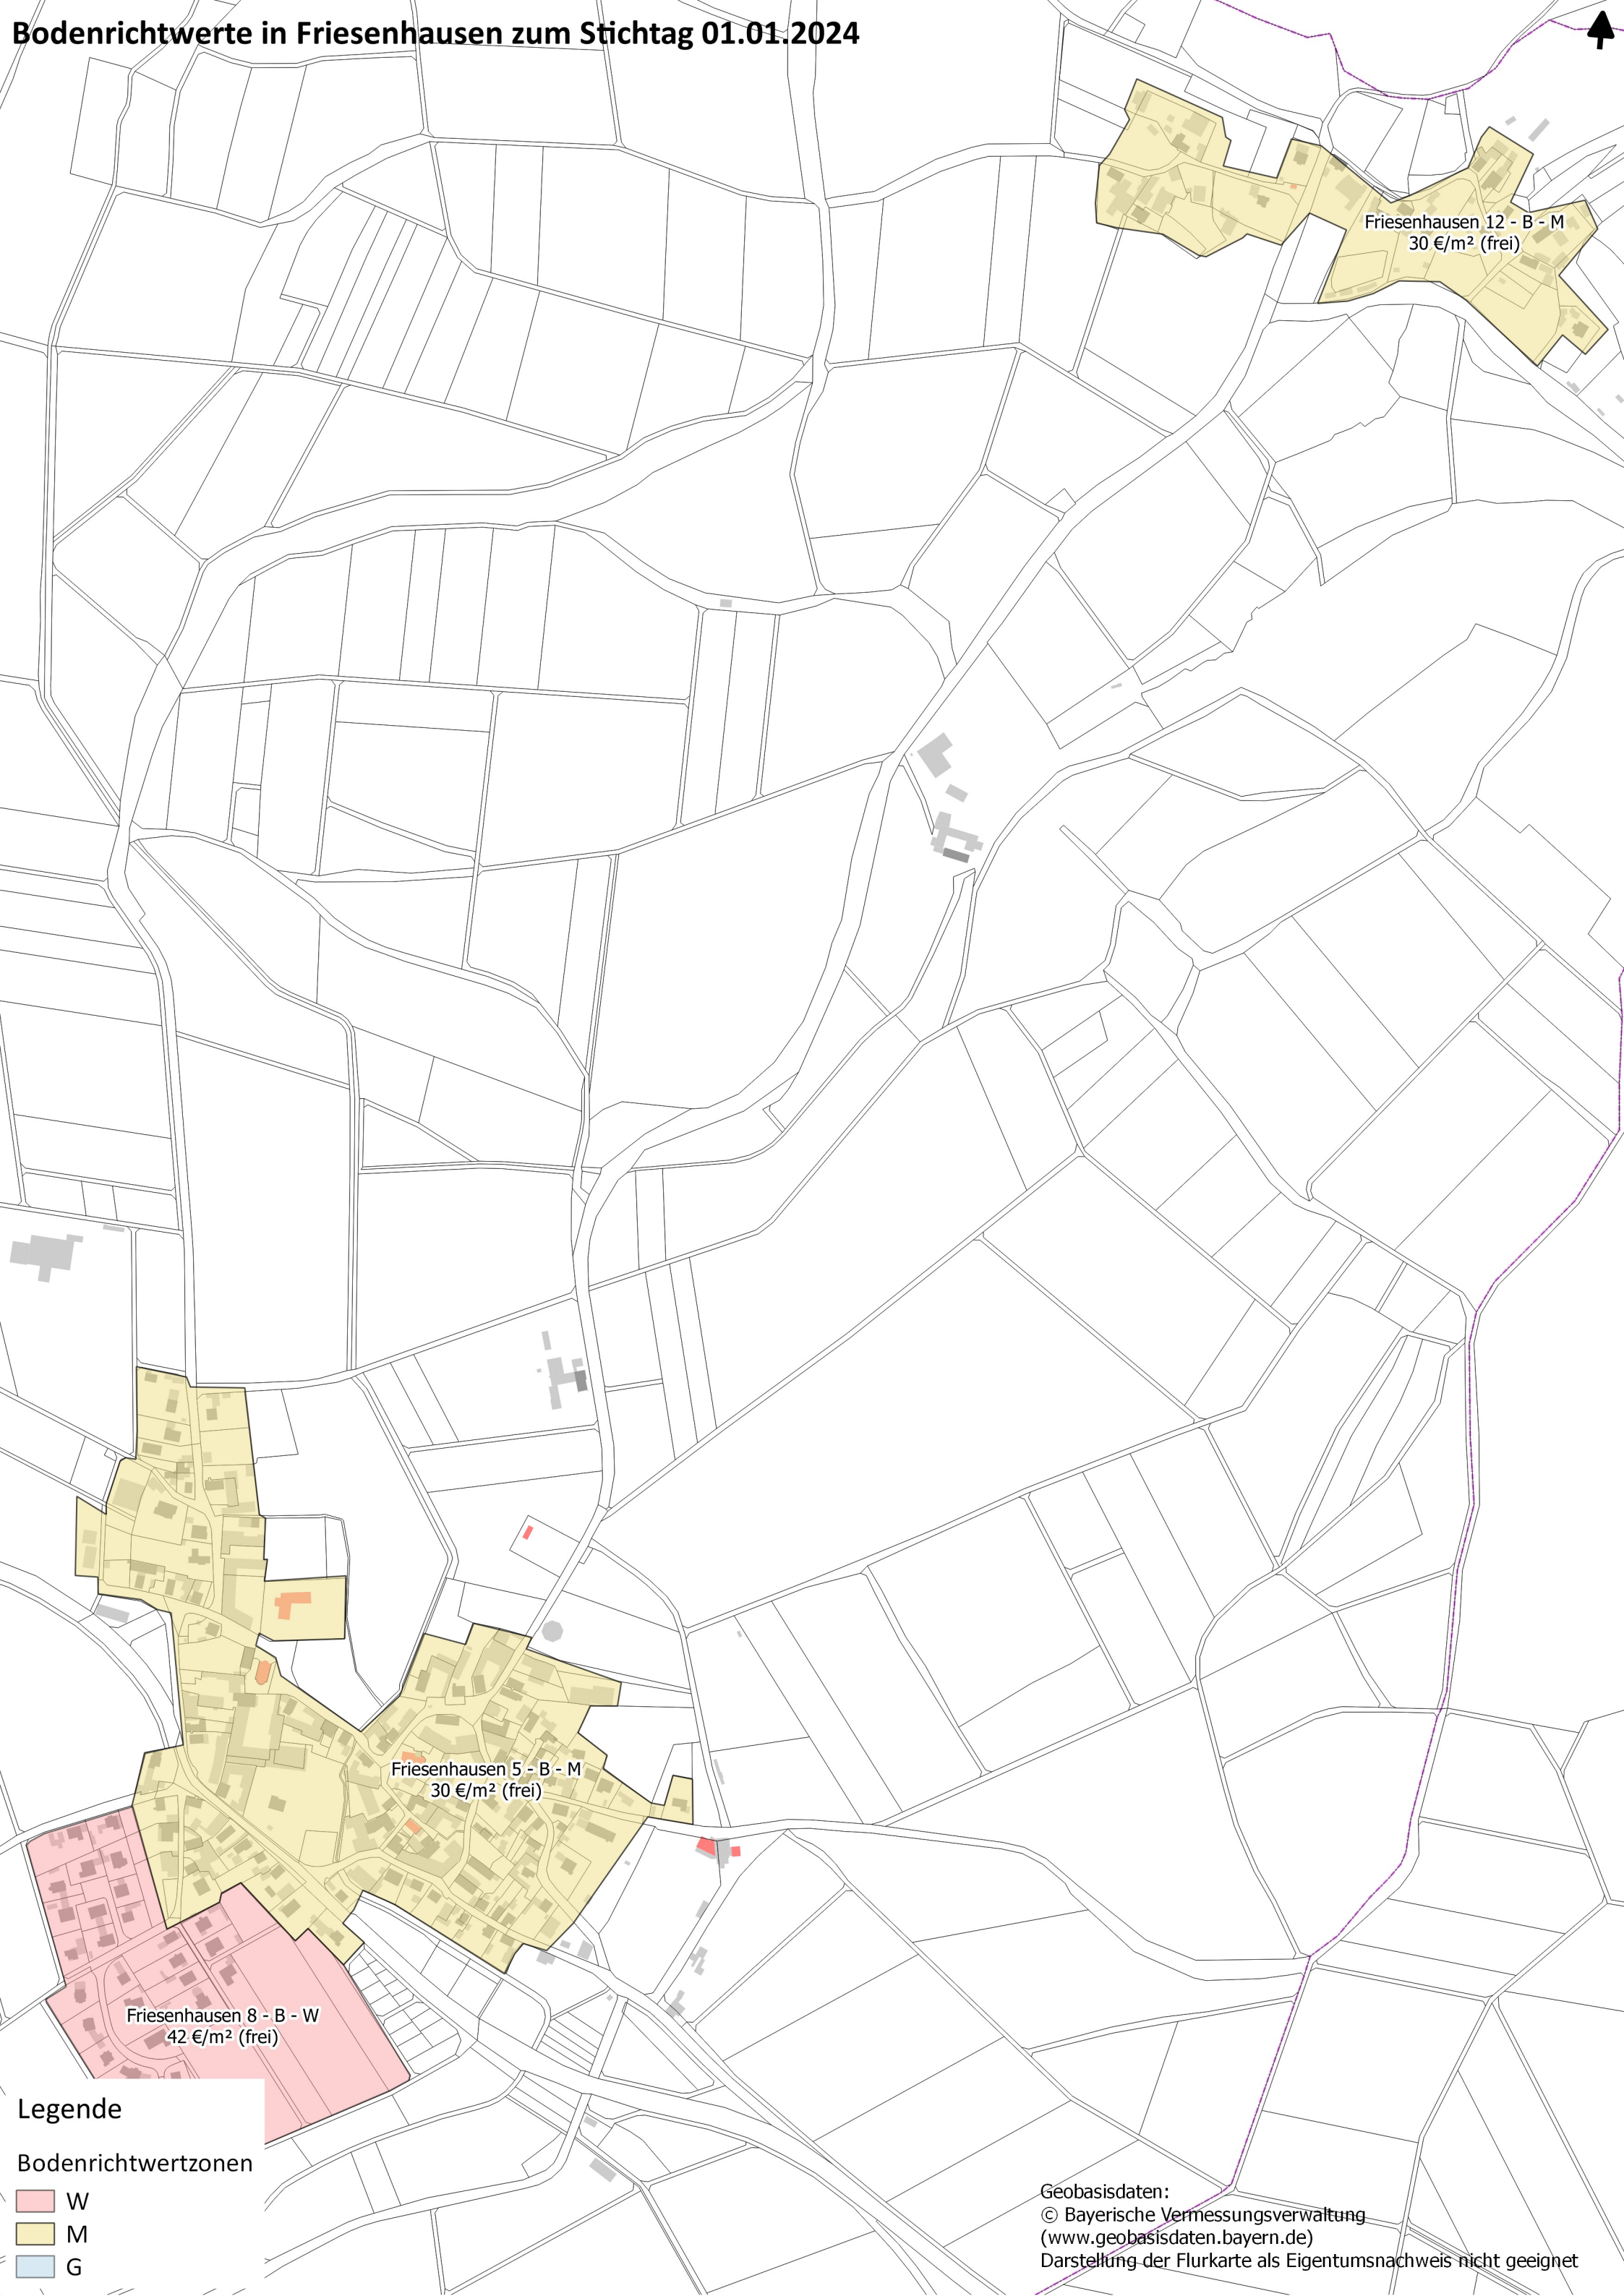

Bodenrichtwerte in Friesenhausen zum Stichtag 01.01.2024

Legende

Bodenrichtwertzonen

- W
- M
- G

Geobasisdaten:
© Bayerische Vermessungsverwaltung
(www.geobasisdaten.bayern.de)
Darstellung der Flurkarte als Eigentumsnachweis nicht geeignet